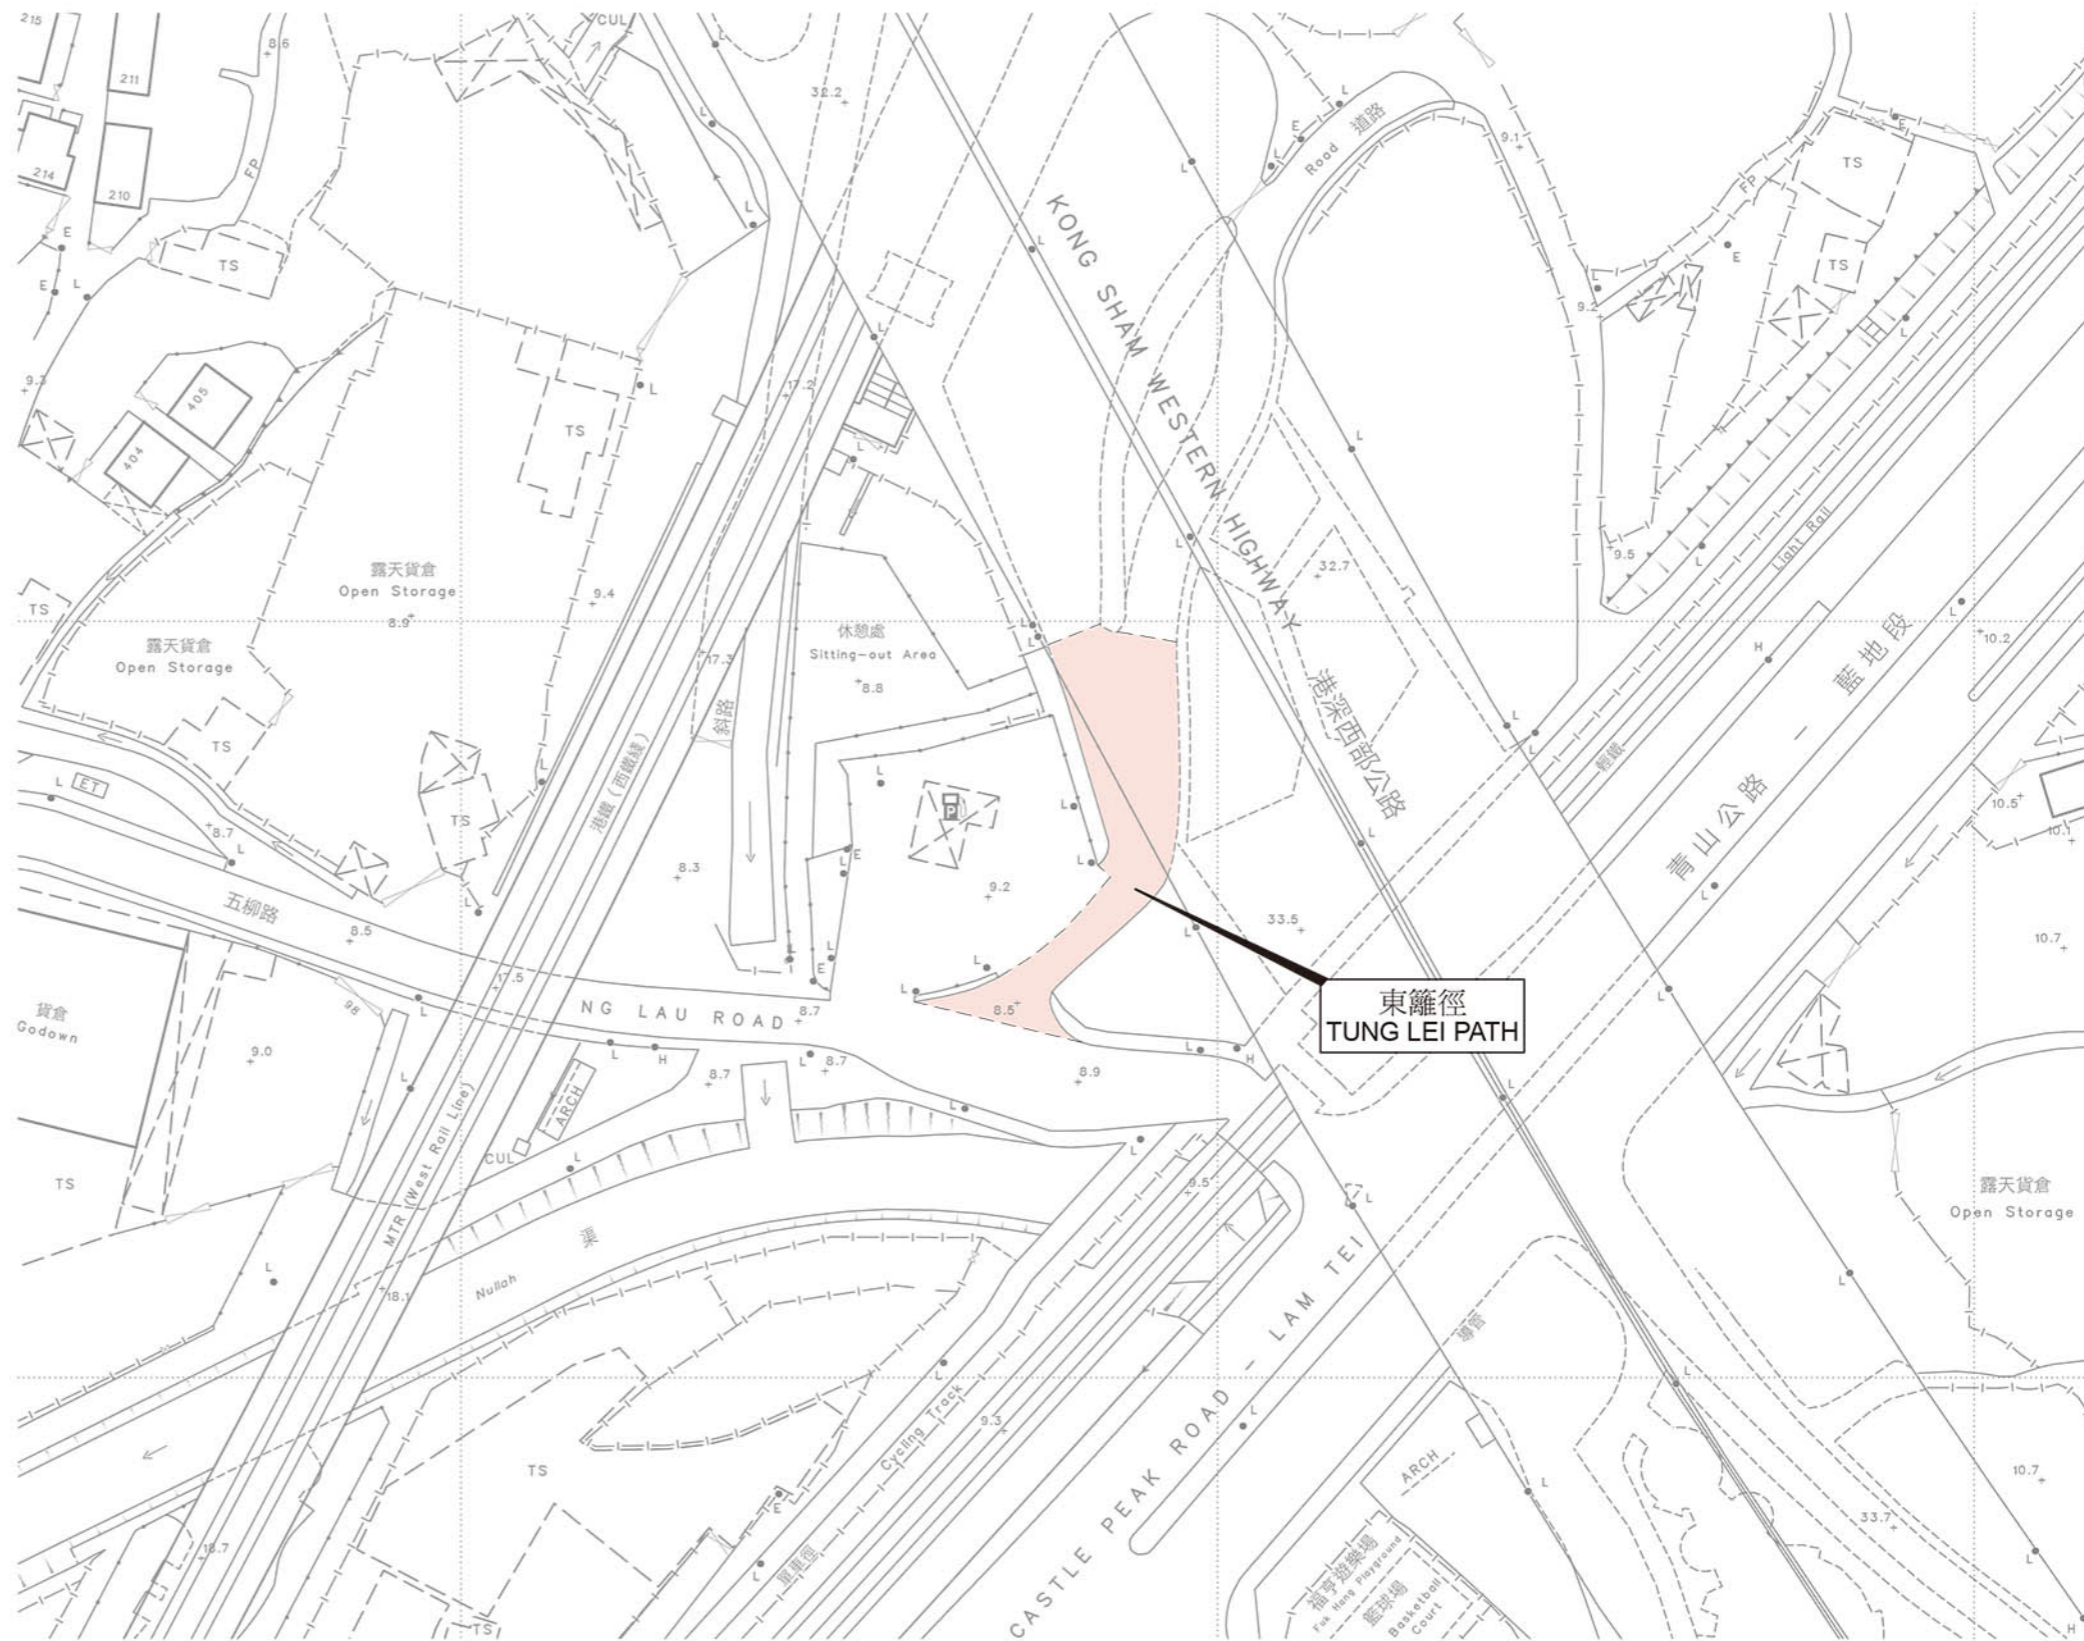

位置 LOCATION

比例 SCALE 1:20 000

比例尺 SCALE 1:1 000

只作識別用 FOR IDENTIFICATION PURPOSES ONLY

地政總署 屯門測量處
District Survey Office, Tuen Mun
Lands Department

© 香港特別行政區政府 版權所有 Copyright reserved - Hong Kong SAR Government

街道命名 — 新界屯門區

STREET NAMING - TUEN MUN DISTRICT, NEW TERRITORIES

檔案編號 File No. LD DSO/TM 13/4/47
測量圖編號 Survey Sheet No. 6-NW-16D
發展藍圖編號 Layout Plan No. -----
參考圖編號 Reference Plan No. -----
圖則編號 PLAN No. TMRM125