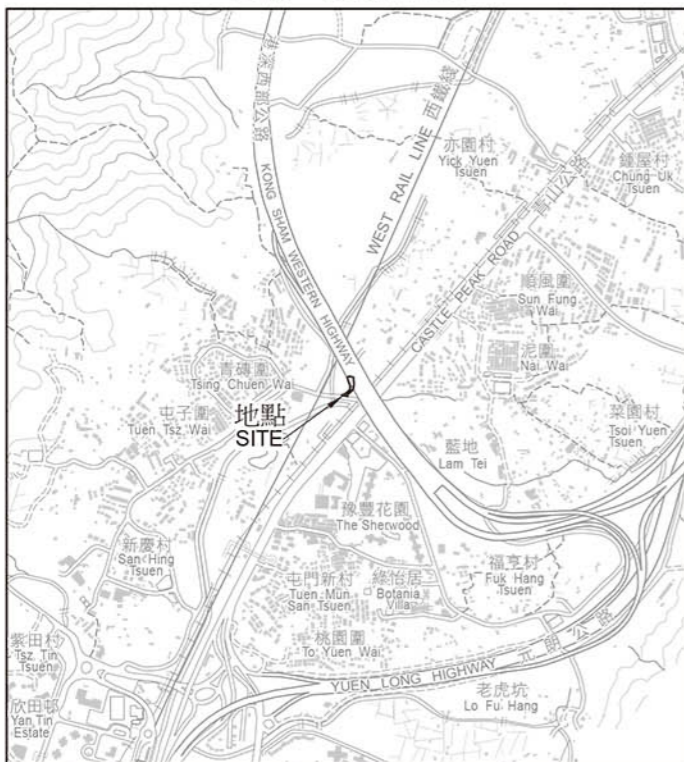

位置 LOCATION

比例 SCALE 1:20 000

比例尺 SCALE 1:1 000

只作識別用 FOR IDENTIFICATION PURPOSES ONLY

地政總署 屯門測量處
District Survey Office, Tuen Mun
Lands Department

© 香港特別行政區政府 版權所有 Copyright reserved - Hong Kong SAR Government

街道命名 — 新界屯門區

STREET NAMING - TUEN MUN DISTRICT, NEW TERRITORIES

檔案編號 File No. LD DSO/TM 13/4/47
測量圖編號 Survey Sheet No. 6-NW-16D
發展藍圖編號 Layout Plan No. -----
參考圖編號 Reference Plan No. -----
圖則編號 PLAN No. TMRM125