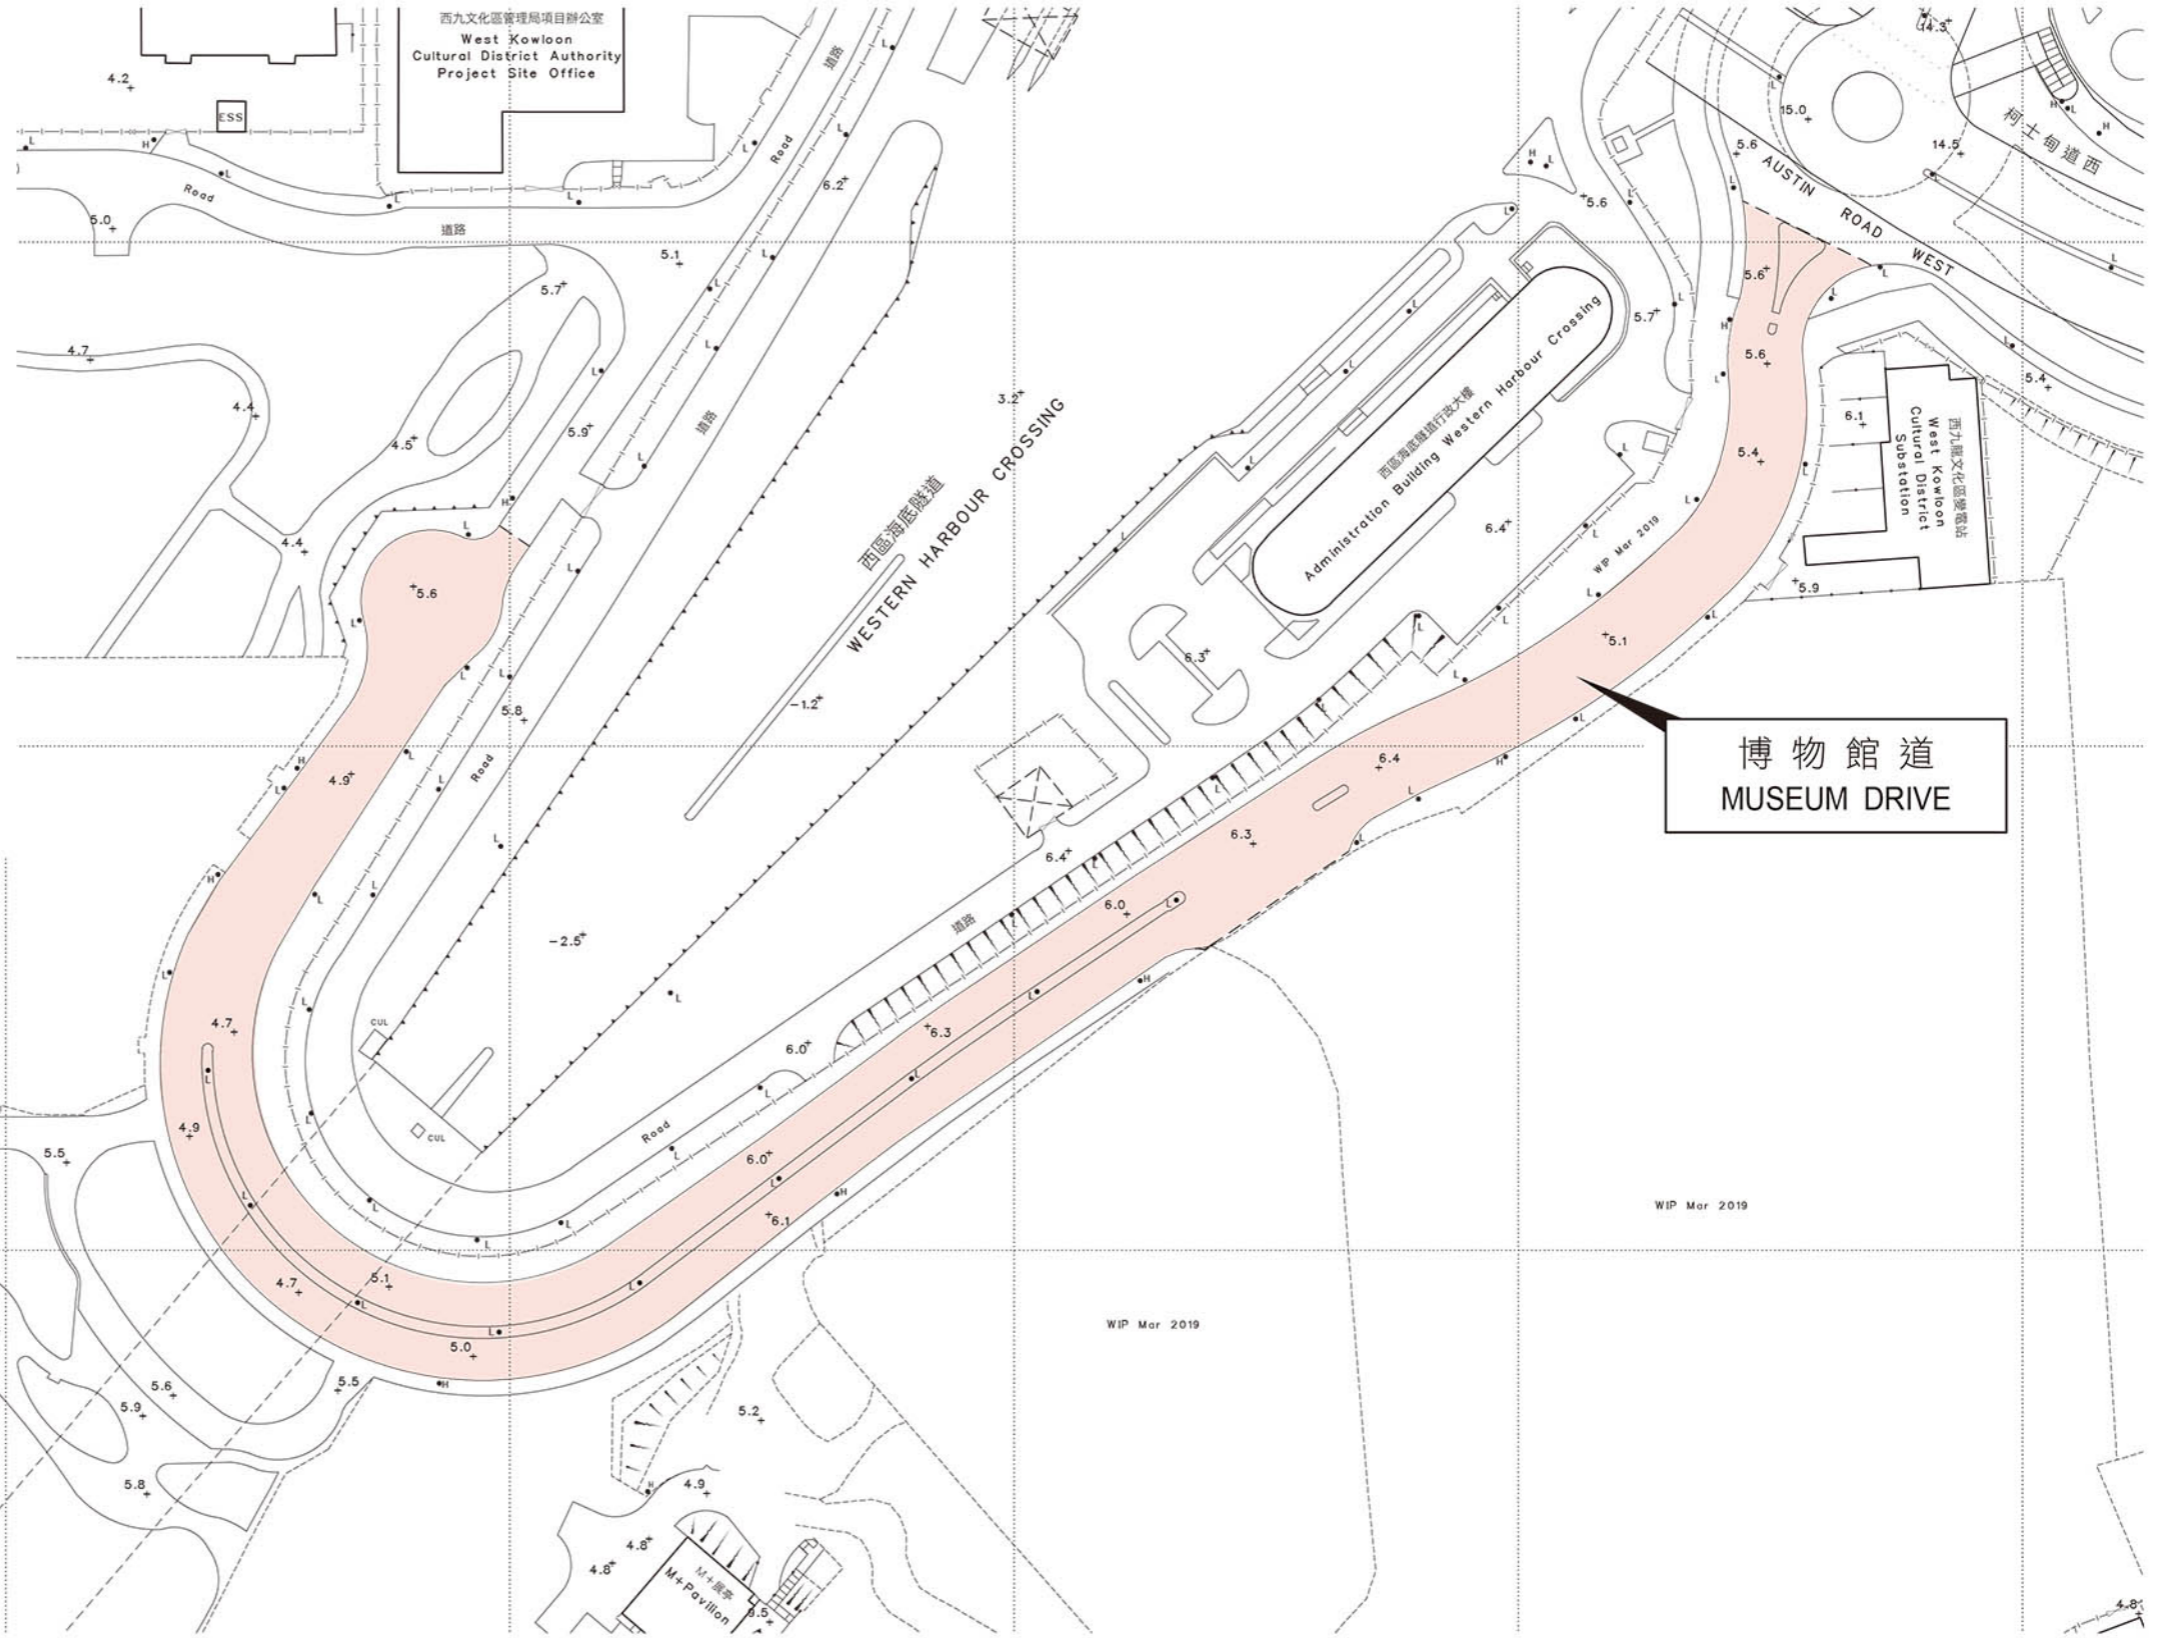

位置 LOCATION

比例 SCALE 1:20 000

博物館道
MUSEUM DRIVE

比例尺 SCALE 1:1 500

只作識別用 FOR IDENTIFICATION PURPOSES ONLY

地政總署 九龍測量處
District Survey Office, Kowloon
Lands Department

© 香港特別行政區政府 — 版權所有 Copyright reserved - Hong Kong SAR Government

街道命名 — 九龍
STREET NAMING - KOWLOON

檔案編號 File No. DSO/K W658/82
測量圖編號 Survey Sheet No. 11-NW-23D, 11-SW-3B
發展藍圖編號 Layout Plan No. ---
參考圖編號 Reference Plan No. KZ827 (CEDD)
圖則編號 PLAN No. KRM122

日期 Date: 01/04/2019