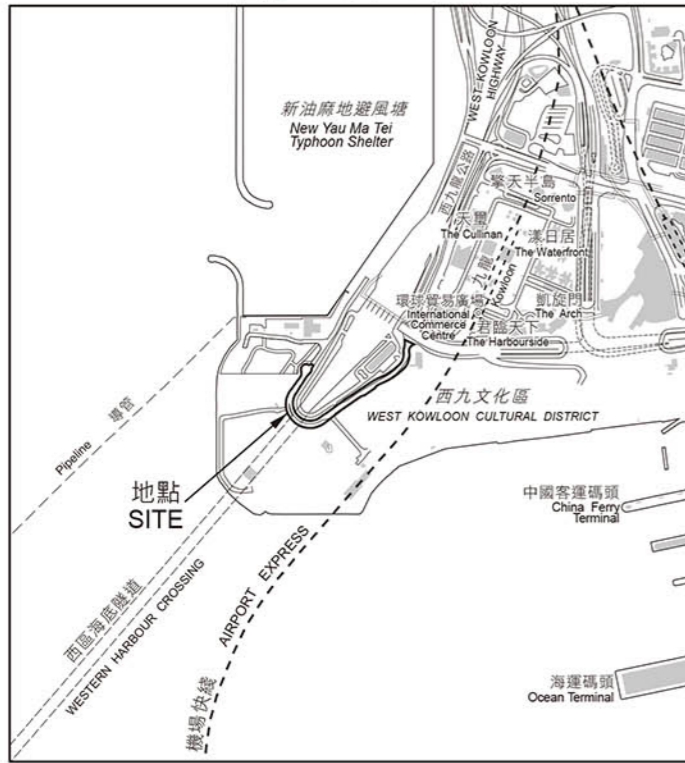

位置 LOCATION

比例 SCALE 1:20 000

博物館道
MUSEUM DRIVE

比例尺 SCALE 1:1 500

只作識別用 FOR IDENTIFICATION PURPOSES ONLY

地政總署 九龍測量處
District Survey Office, Kowloon
Lands Department

© 香港特別行政區政府 — 版權所有 Copyright reserved - Hong Kong SAR Government

街道命名 — 九龍
STREET NAMING - KOWLOON

檔案編號 File No. DSO/K W658/82
測量圖編號 Survey Sheet No. 11-NW-23D, 11-SW-3B
發展藍圖編號 Layout Plan No. ---
參考圖編號 Reference Plan No. KZ827 (CEDD)
圖則編號 PLAN No. KRM122

日期 Date: 01/04/2019