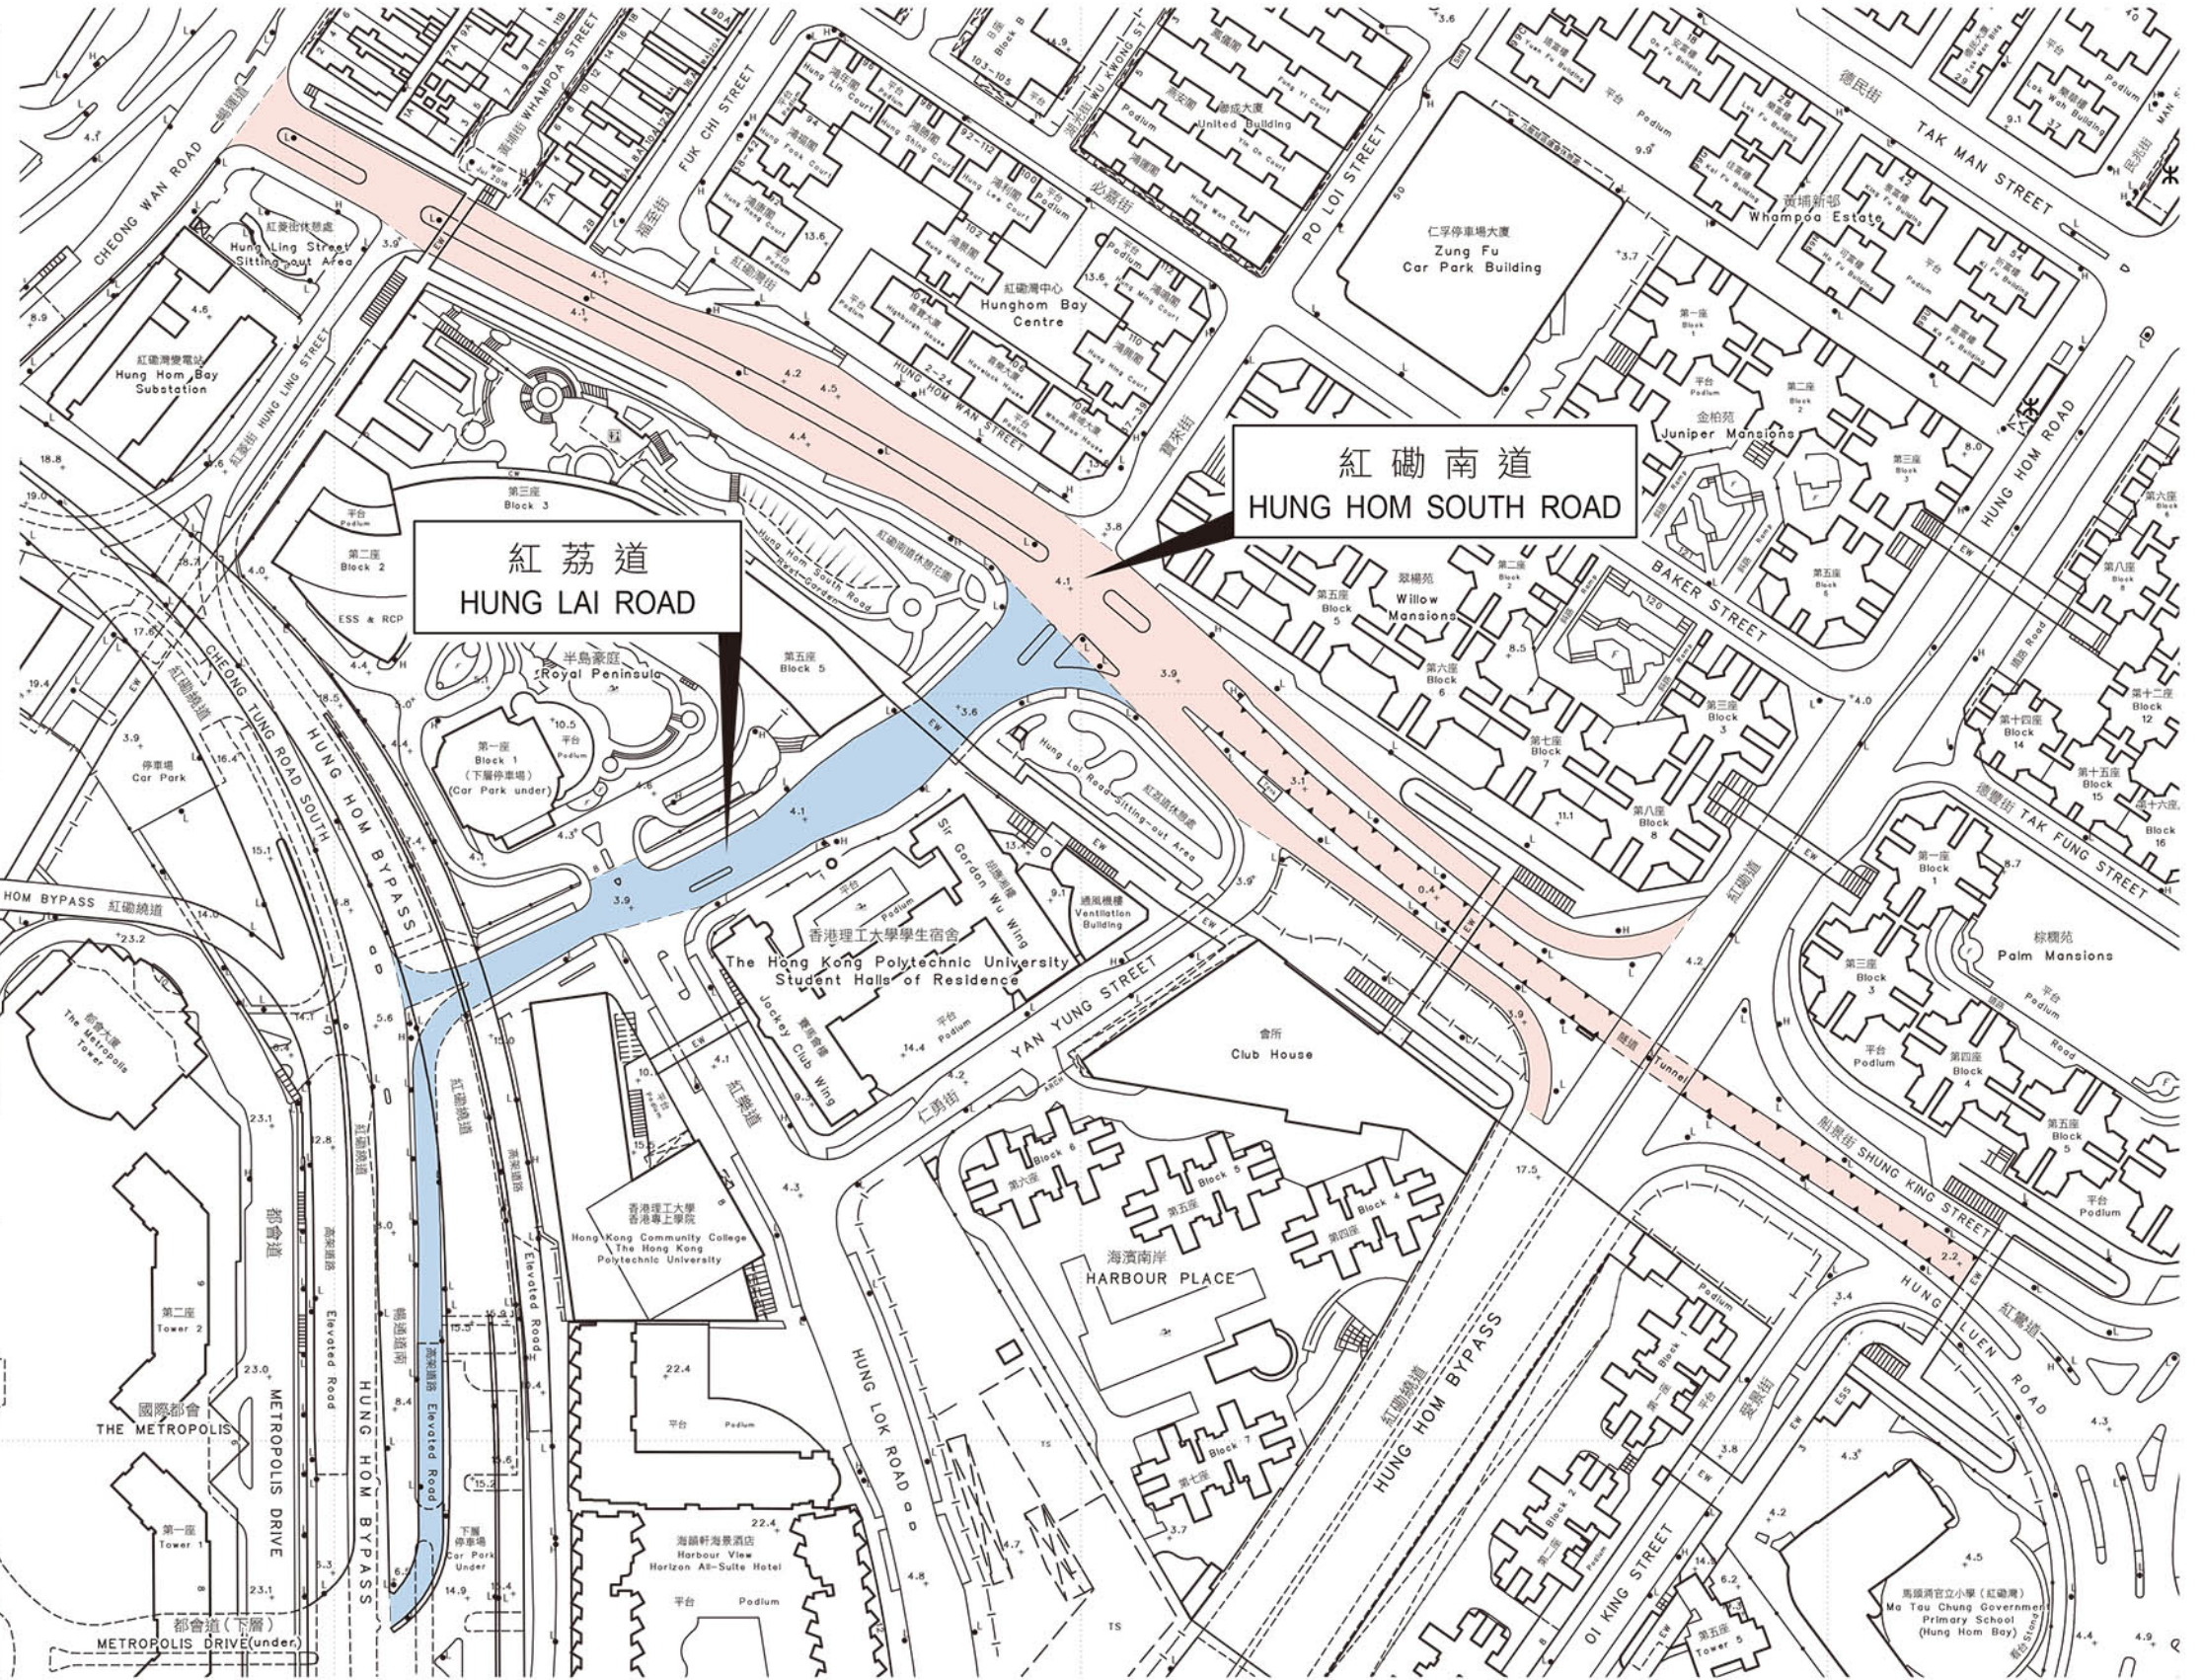

位置 LOCATION

比例 SCALE 1:20 000

比例尺 SCALE 1:2 000

只作識別用 FOR IDENTIFICATION PURPOSES ONLY

地政總署 九龍測量處
District Survey Office, Kowloon
Lands Department

街道命名 — 九龍
STREET NAMING - KOWLOON

檔案編號 File No. DSO/K W658/36
測量圖編號 Survey Sheet No. 11-NW-25D
發展藍圖編號 Layout Plan No. ---
參考圖編號 Reference Plan No. ---
圖則編號 PLAN No. KRM112