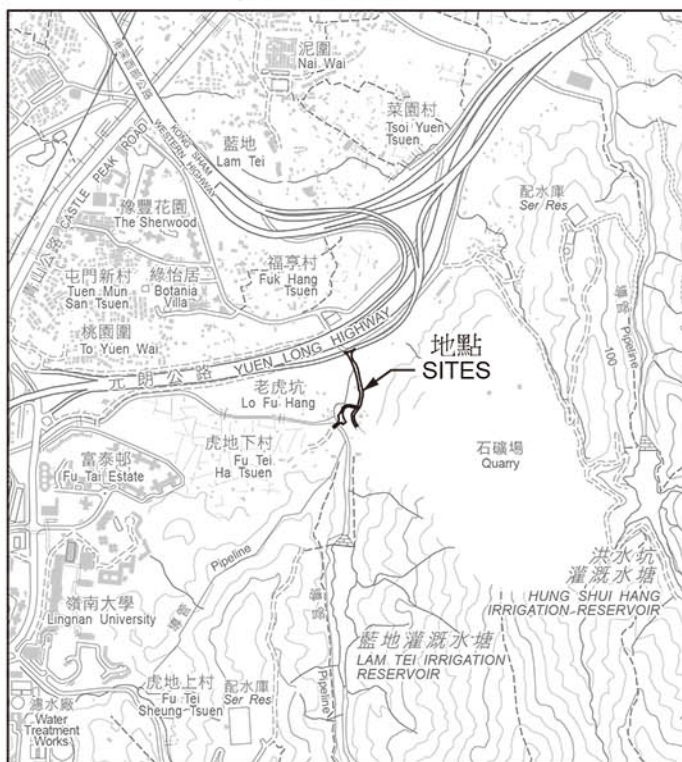

位置 LOCATION

比例 SCALE 1:20 000

比例尺 SCALE 1:2 000

只作識別用 FOR IDENTIFICATION PURPOSES ONLY

地政總署 屯門測量處
District Survey Office, Tuen Mun
Lands Department

© 香港特別行政區政府 版權所有 Copyright reserved - Hong Kong SAR Government

街道命名 — 新界屯門區
STREET NAMING - TUEN MUN DISTRICT, NEW TERRITORIES

檔案編號 File No. LD DSO/TM 13/4/35

測量圖編號 Survey Sheet No. 6-NW-22A/C

發展藍圖編號 Layout Plan No. -----

參考圖編號 Reference Plan No. -----

圖則編號 PLAN No. TMRM119e