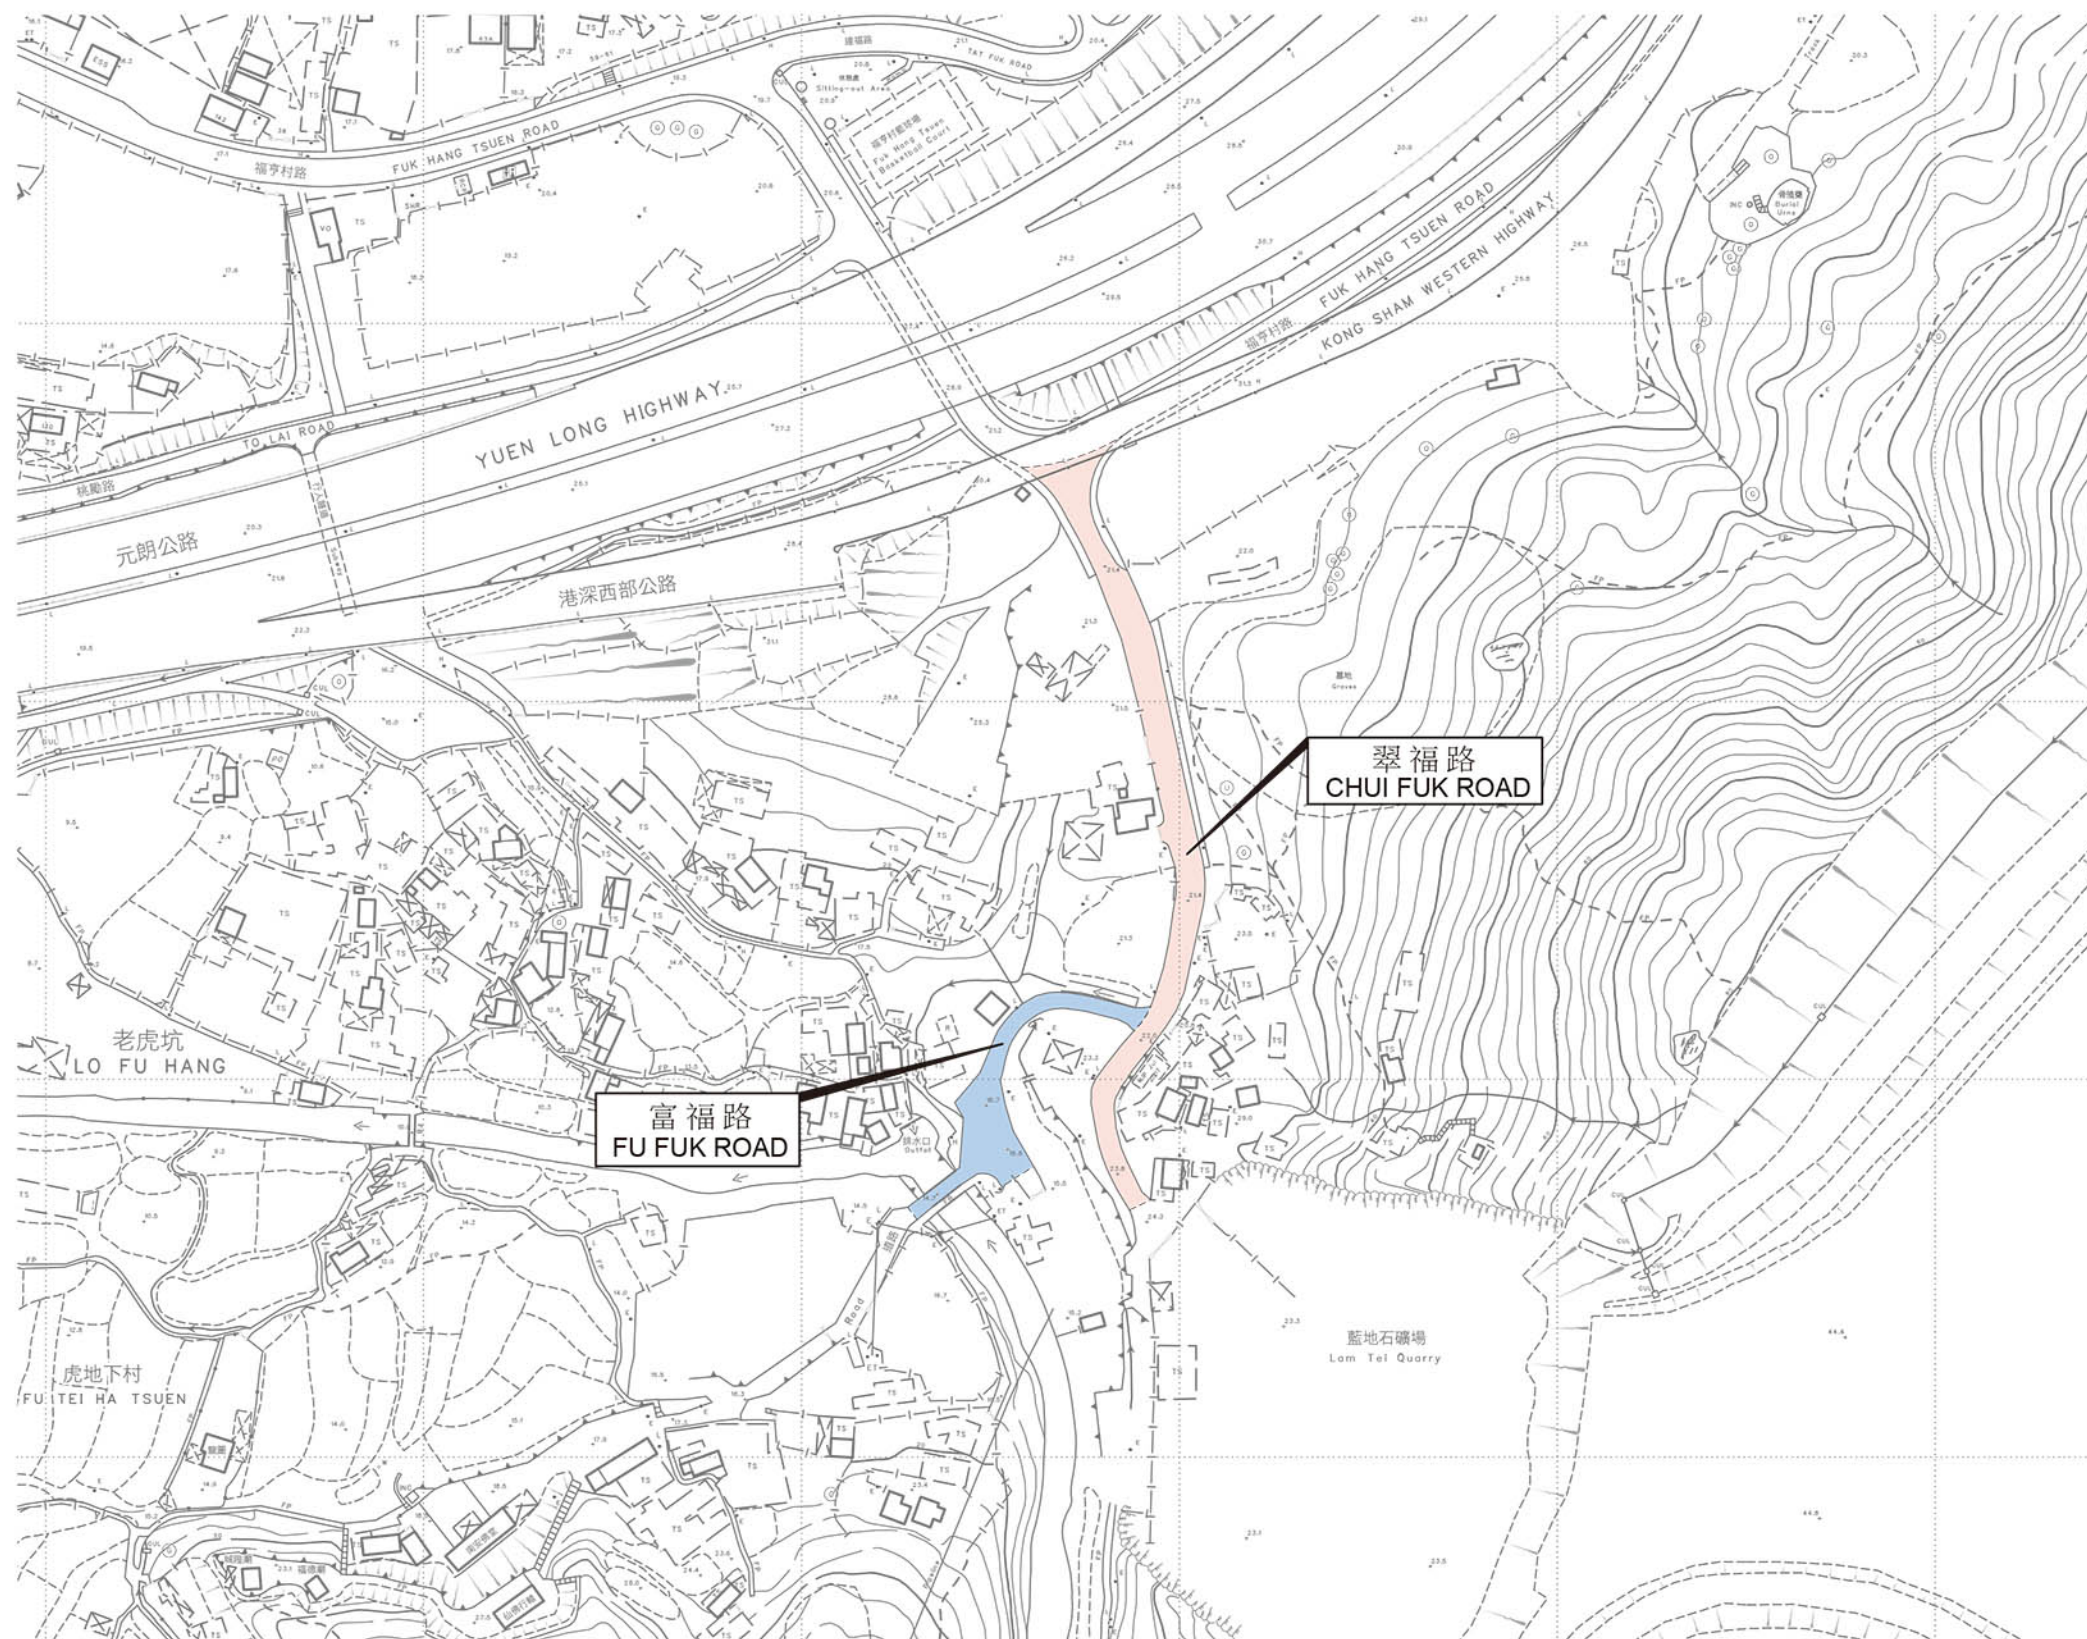

位置 LOCATION

比例 SCALE 1:20 000

比例尺 SCALE 1:2 000

只作識別用 FOR IDENTIFICATION PURPOSES ONLY

地政總署 屯門測量處
District Survey Office, Tuen Mun
Lands Department

© 香港特別行政區政府 版權所有 Copyright reserved - Hong Kong SAR Government

街道命名 — 新界屯門區
STREET NAMING - TUEN MUN DISTRICT, NEW TERRITORIES

檔案編號 File No. LD DSO/TM 13/4/35

測量圖編號 Survey Sheet No. 6-NW-22A/C

發展藍圖編號 Layout Plan No. -----

參考圖編號 Reference Plan No. -----

圖則編號 PLAN No. TMRM119e