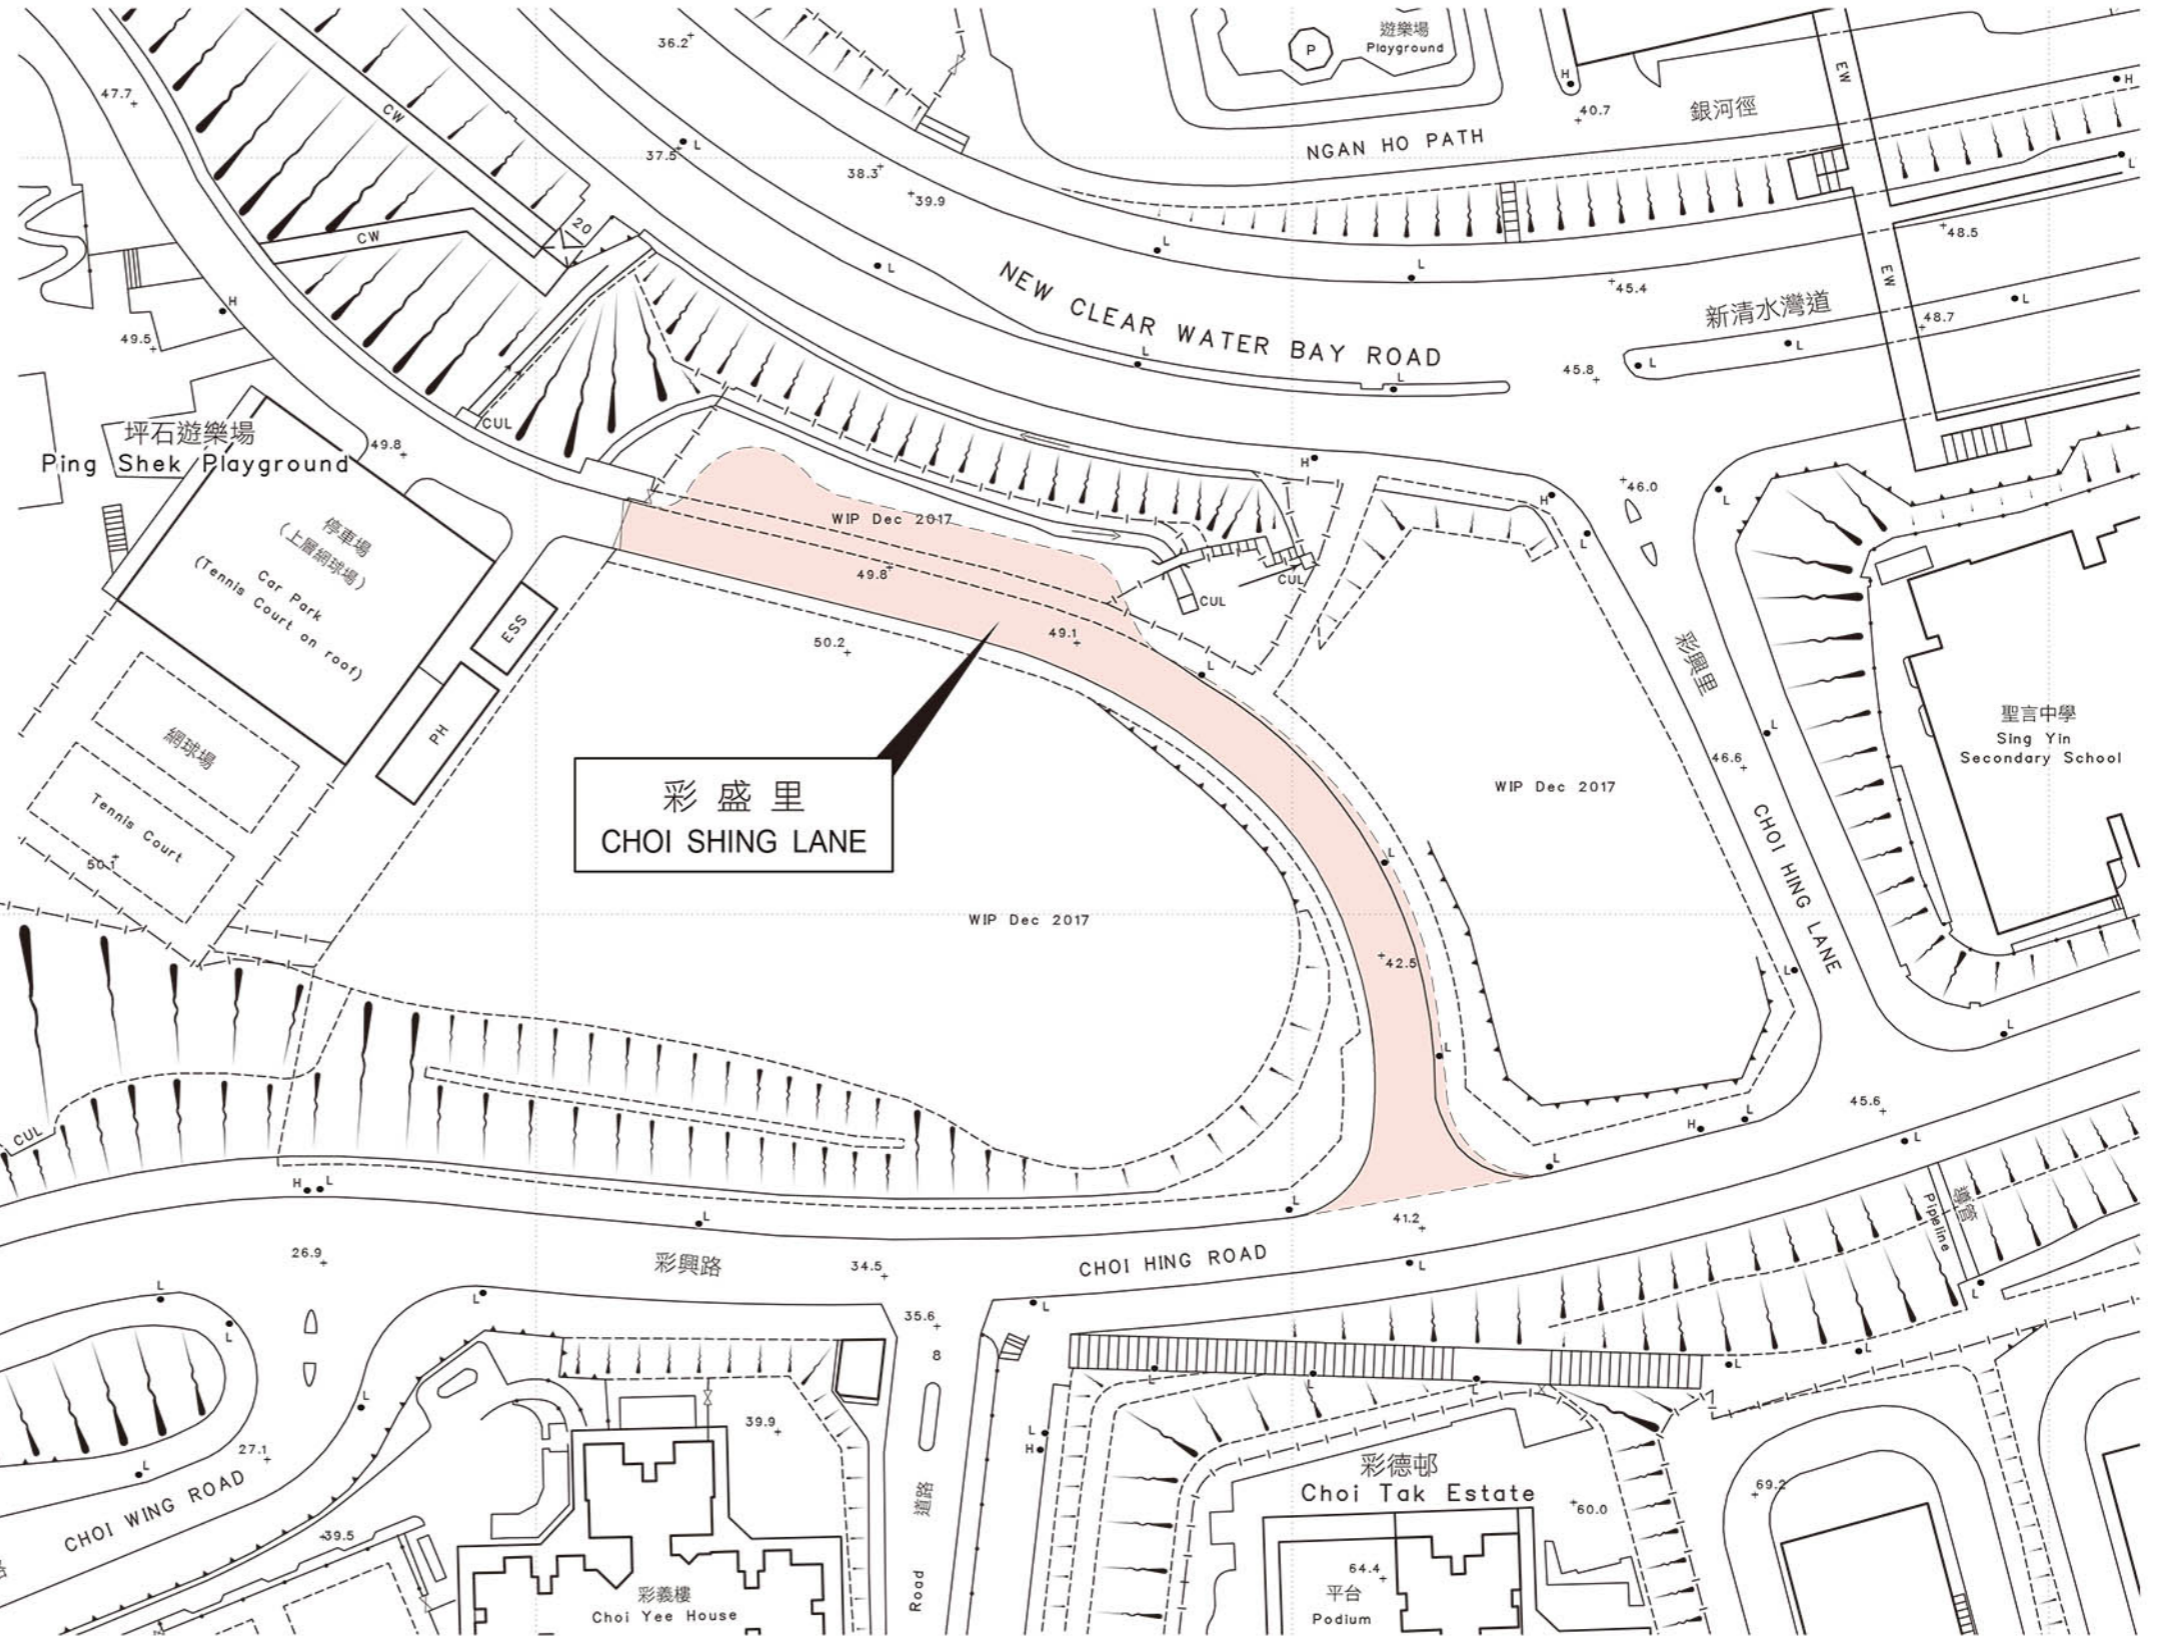

位置 LOCATION

比例 SCALE 1:20 000

彩盛里
CHOI SHING LANE

比例尺 SCALE 1:1 000

只作識別用 FOR IDENTIFICATION PURPOSES ONLY

地政總署 九龍測量處
District Survey Office, Kowloon
Lands Department

街道命名 — 九龍
STREET NAMING - KOWLOON

檔案編號 File No. DSO/K W658/64
測量圖編號 Survey Sheet No. 11-NE-12B
發展藍圖編號 Layout Plan No. ---
參考圖編號 Reference Plan No. ---
圖則編號 PLAN No. KRM82