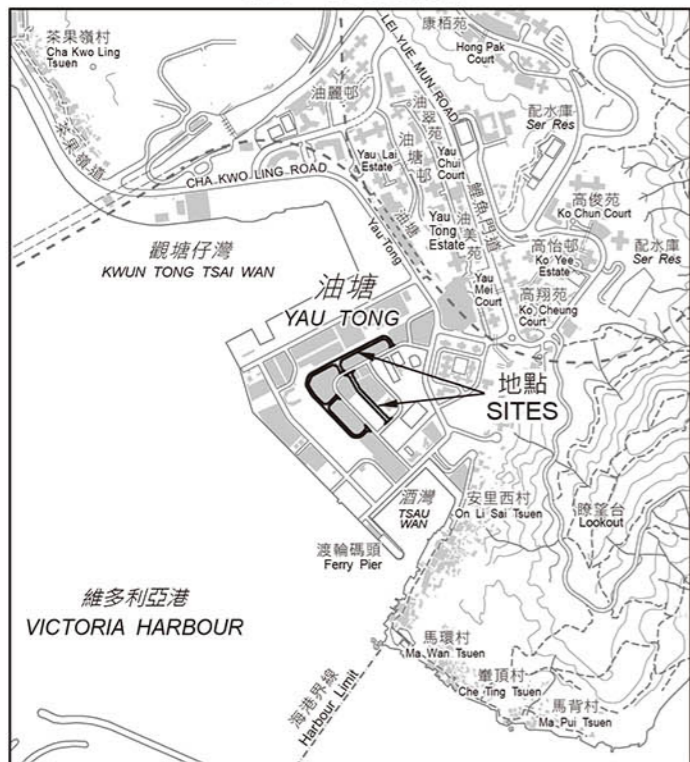

位置 LOCATION

比例 SCALE 1:20 000

崇耀街
SHUNG YIU STREET

崇山街
SHUNG SHAN STREET

比例尺 SCALE 1:1 500

只作識別用 FOR IDENTIFICATION PURPOSES ONLY

地政總署 九龍測量處
District Survey Office, Kowloon
Lands Department

街道命名 — 九龍

STREET NAMING - KOWLOON

檔案編號 File No. DSO/K W658/88

測量圖編號 Survey Sheet No. 11-SE-4C

發展藍圖編號 Layout Plan No. ---

參考圖編號 Reference Plan No. ---

圖則編號 PLAN No. KRM121