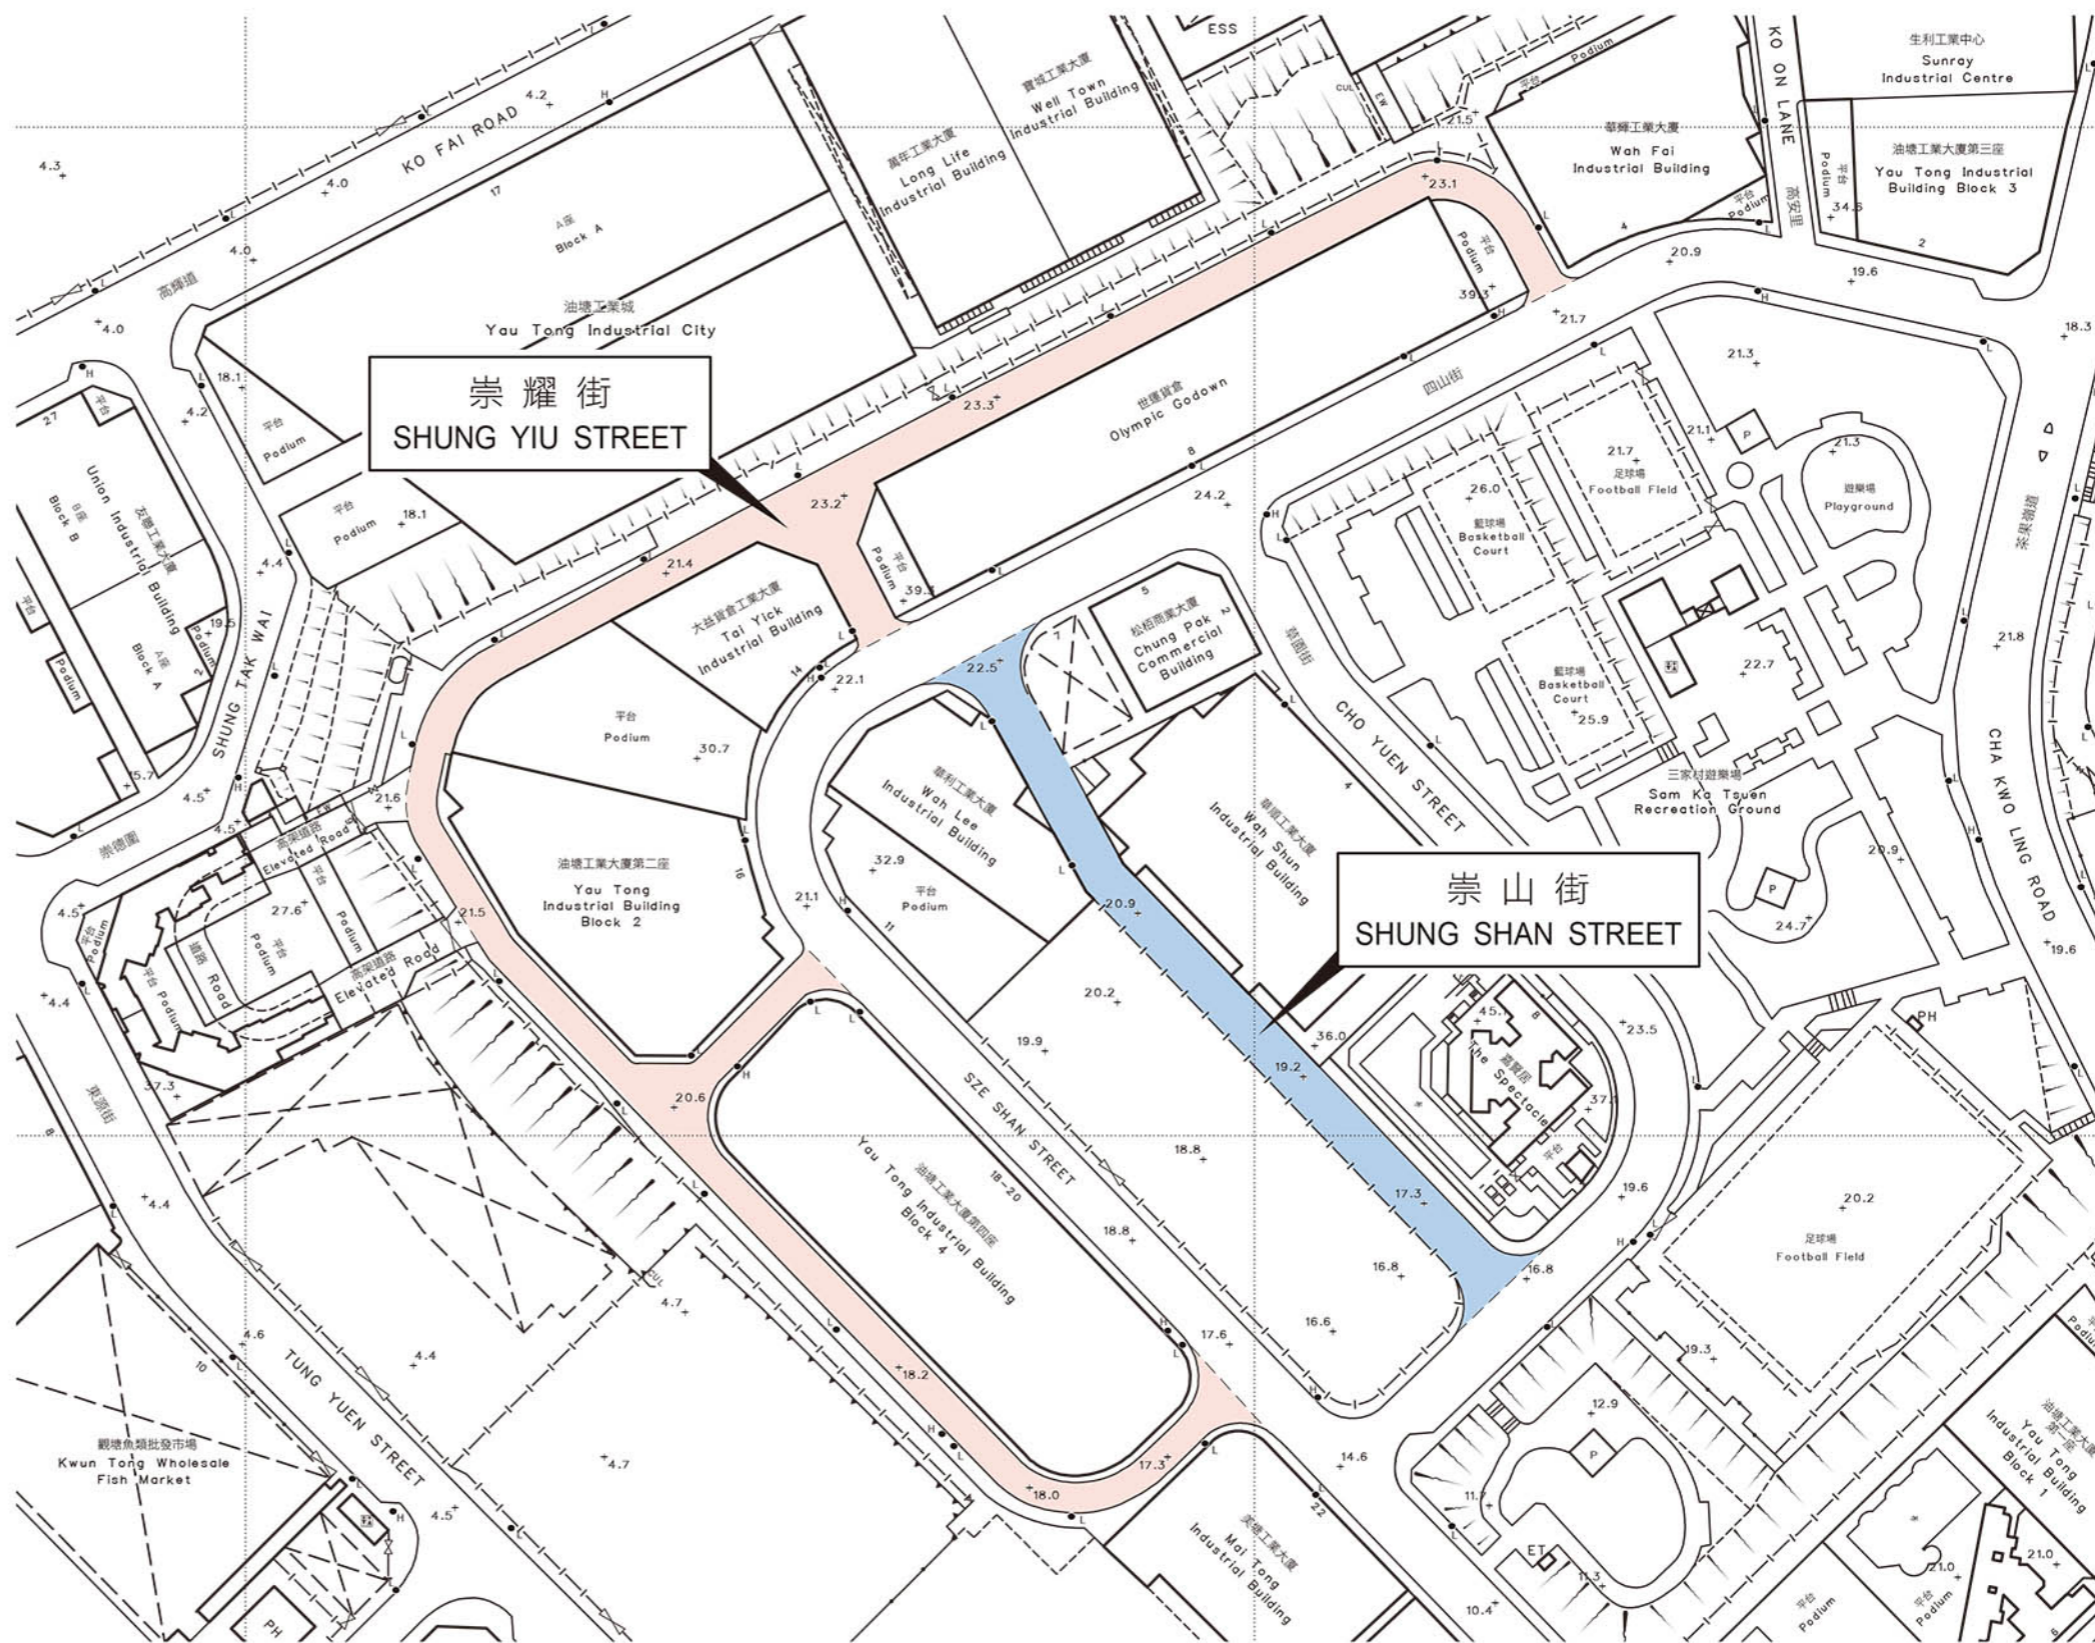

位置 LOCATION

比例 SCALE 1:20 000

崇耀街
SHUNG YIU STREET

崇山街
SHUNG SHAN STREET

比例尺 SCALE 1:1 500

只作識別用 FOR IDENTIFICATION PURPOSES ONLY

地政總署 九龍測量處
District Survey Office, Kowloon
Lands Department

街道命名 — 九龍

STREET NAMING - KOWLOON

檔案編號 File No. DSO/K W658/88

測量圖編號 Survey Sheet No. 11-SE-4C

發展藍圖編號 Layout Plan No. ---

參考圖編號 Reference Plan No. ---

圖則編號 PLAN No. KRM121