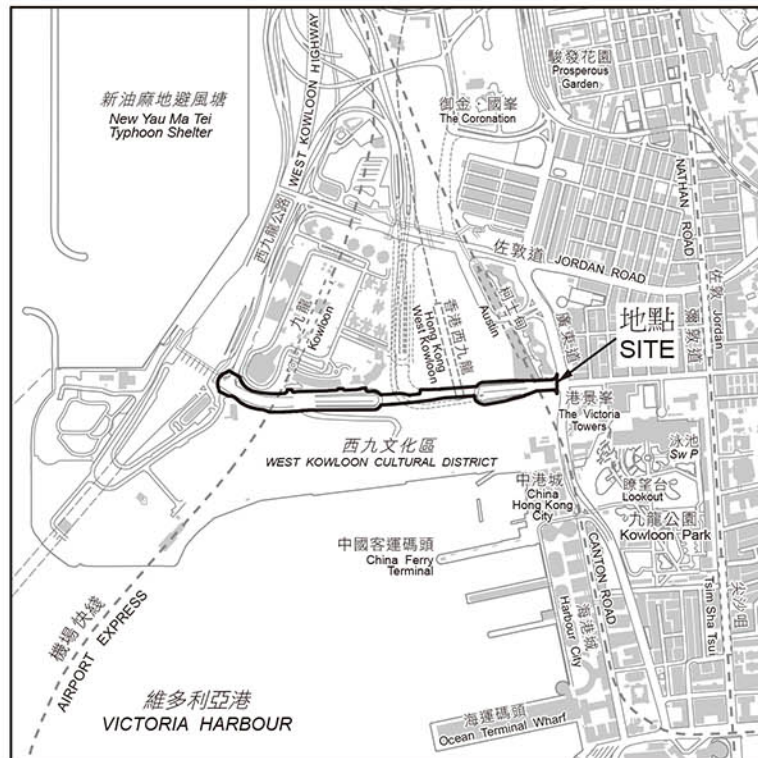

位置 LOCATION

比例 SCALE 1:20 000

比例尺 SCALE 1:2 000

只作識別用 FOR IDENTIFICATION PURPOSES ONLY

地政總署 九龍測量處
District Survey Office, Kowloon
Lands Department

© 香港特別行政區政府 版權所有 Copyright reserved - Hong Kong SAR Government

街道命名 — 九龍
STREET NAMING - KOWLOON

檔案編號 File No. DSO/K W658/31
測量圖編號 Survey Sheet No. 11-NW-23D, 24C & 24D
發展藍圖編號 Layout Plan No. ---
參考圖編號 Reference Plan No. ---
圖則編號 PLAN No. KRM115

日期 Date : 18/09/2018