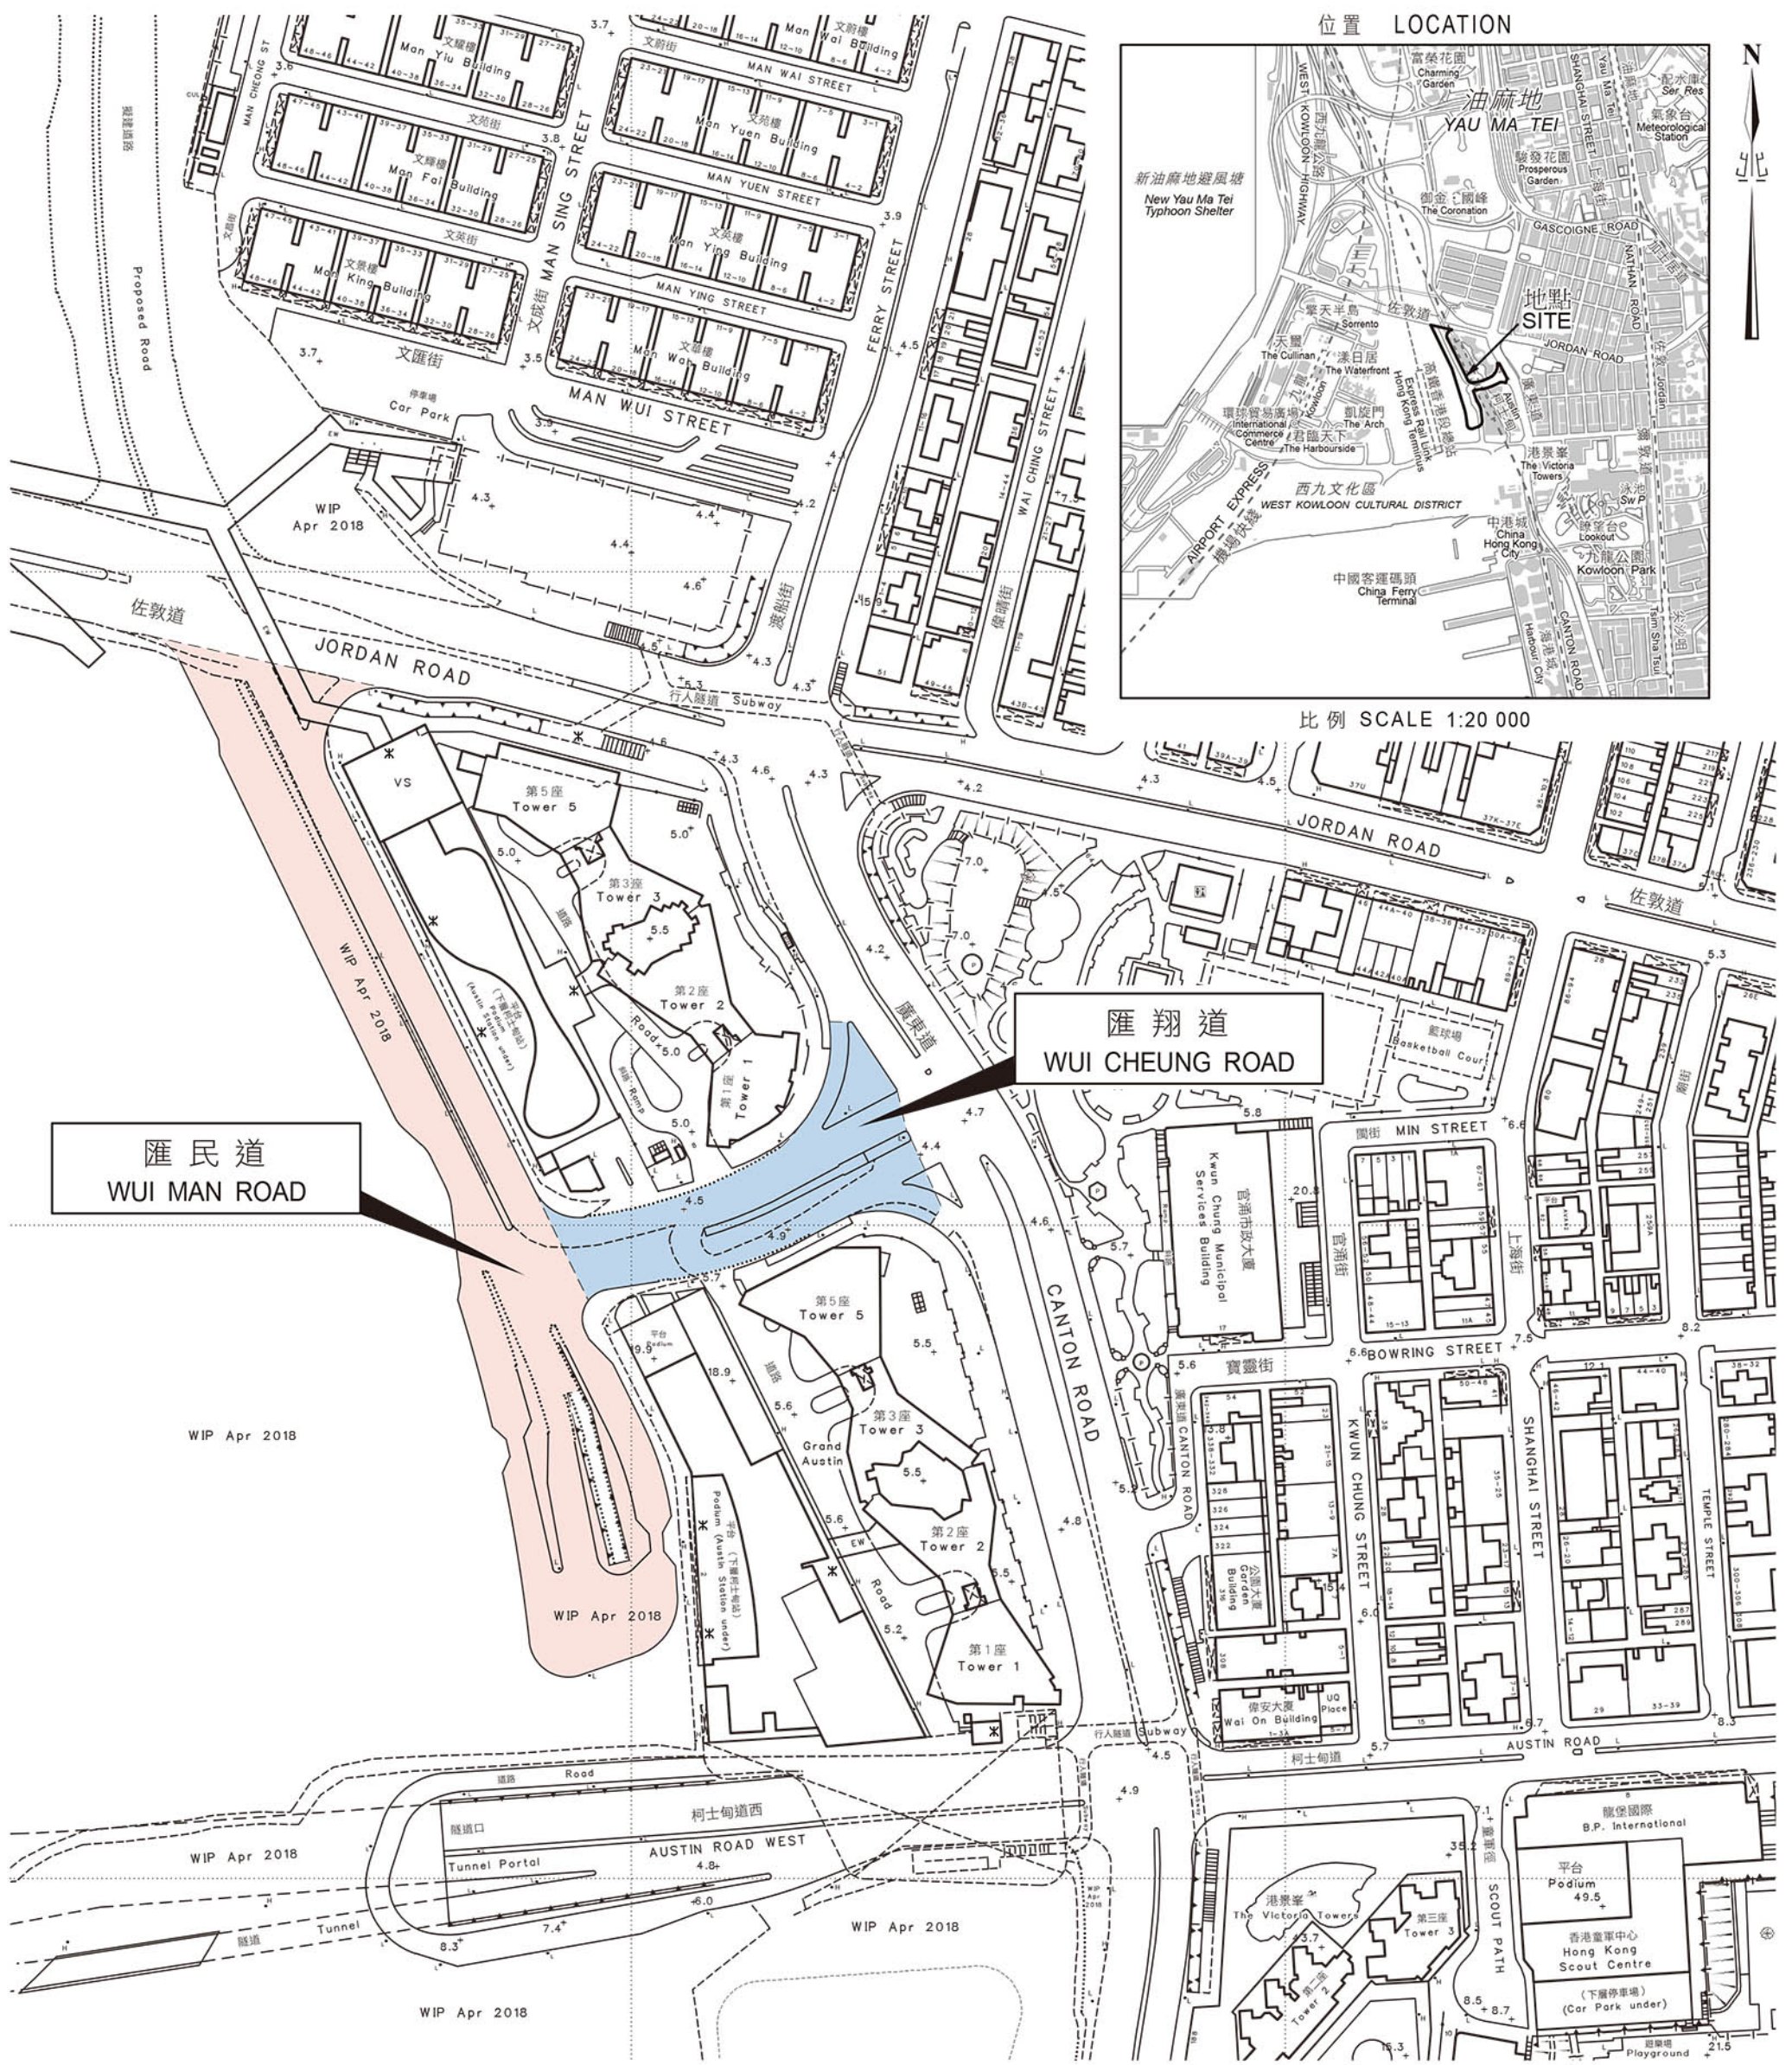

街道命名 — 九龍

STREET NAMING - KOWLOON

位置 LOCATION

比例 SCALE 1:20 000

匯翔道
WUI CHEUNG ROAD

匯民道
WUI MAN ROAD

比例尺 SCALE 1:2 000

只作識別用 FOR IDENTIFICATION PURPOSES ONLY

地政總署 九龍測量處
District Survey Office, Kowloon
Lands Department

檔案編號 File No. DSO/K W658/54

測量圖編號 Survey Sheet No. 11-NW-24C & 24D

發展藍圖編號 Layout Plan No. ---

參考圖編號 Reference Plan No. ---

圖則編號 PLAN No. KRM109

© 香港特別行政區政府 — 版權所有 Copyright reserved - Hong Kong SAR Government