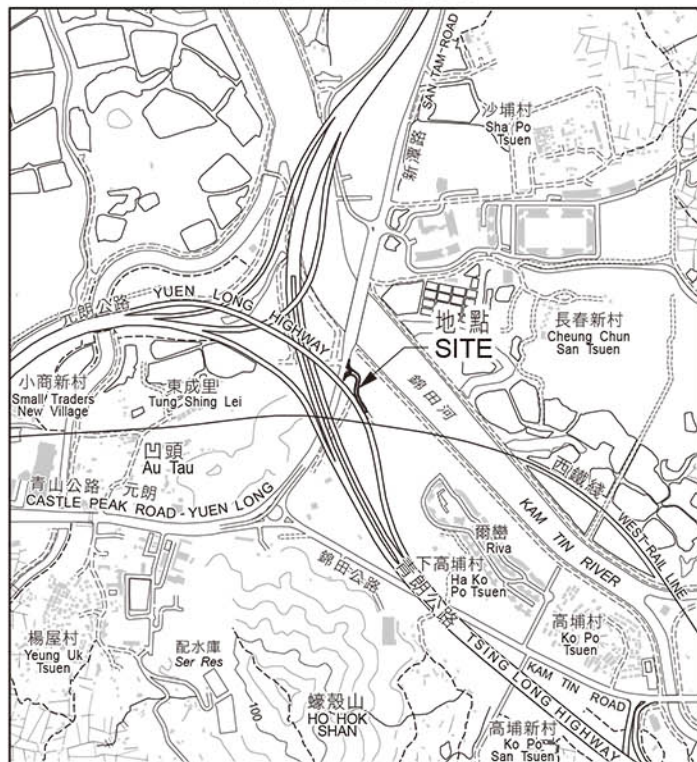

位置 LOCATION

比例 SCALE 1:20 000

比例尺 SCALE 1:1 000

只作識別用 FOR IDENTIFICATION PURPOSES ONLY

地政總署 元朗測量處  
District Survey Office, Yuen Long  
Lands Department

© 香港特別行政區政府 版權所有 Copyright reserved - Hong Kong SAR Government

街道命名 — 新界元朗區  
STREET NAMING - YUEN LONG DISTRICT  
NEW TERRITORIES

檔案編號 File No. DSO/YL/9/9/137  
測量圖編號 Survey Sheet No. 6-NE-6A & 6C  
發展藍圖編號 Layout Plan No. -----  
參考圖編號 Reference Plan No. -----  
圖則編號 PLAN No. YLRM204