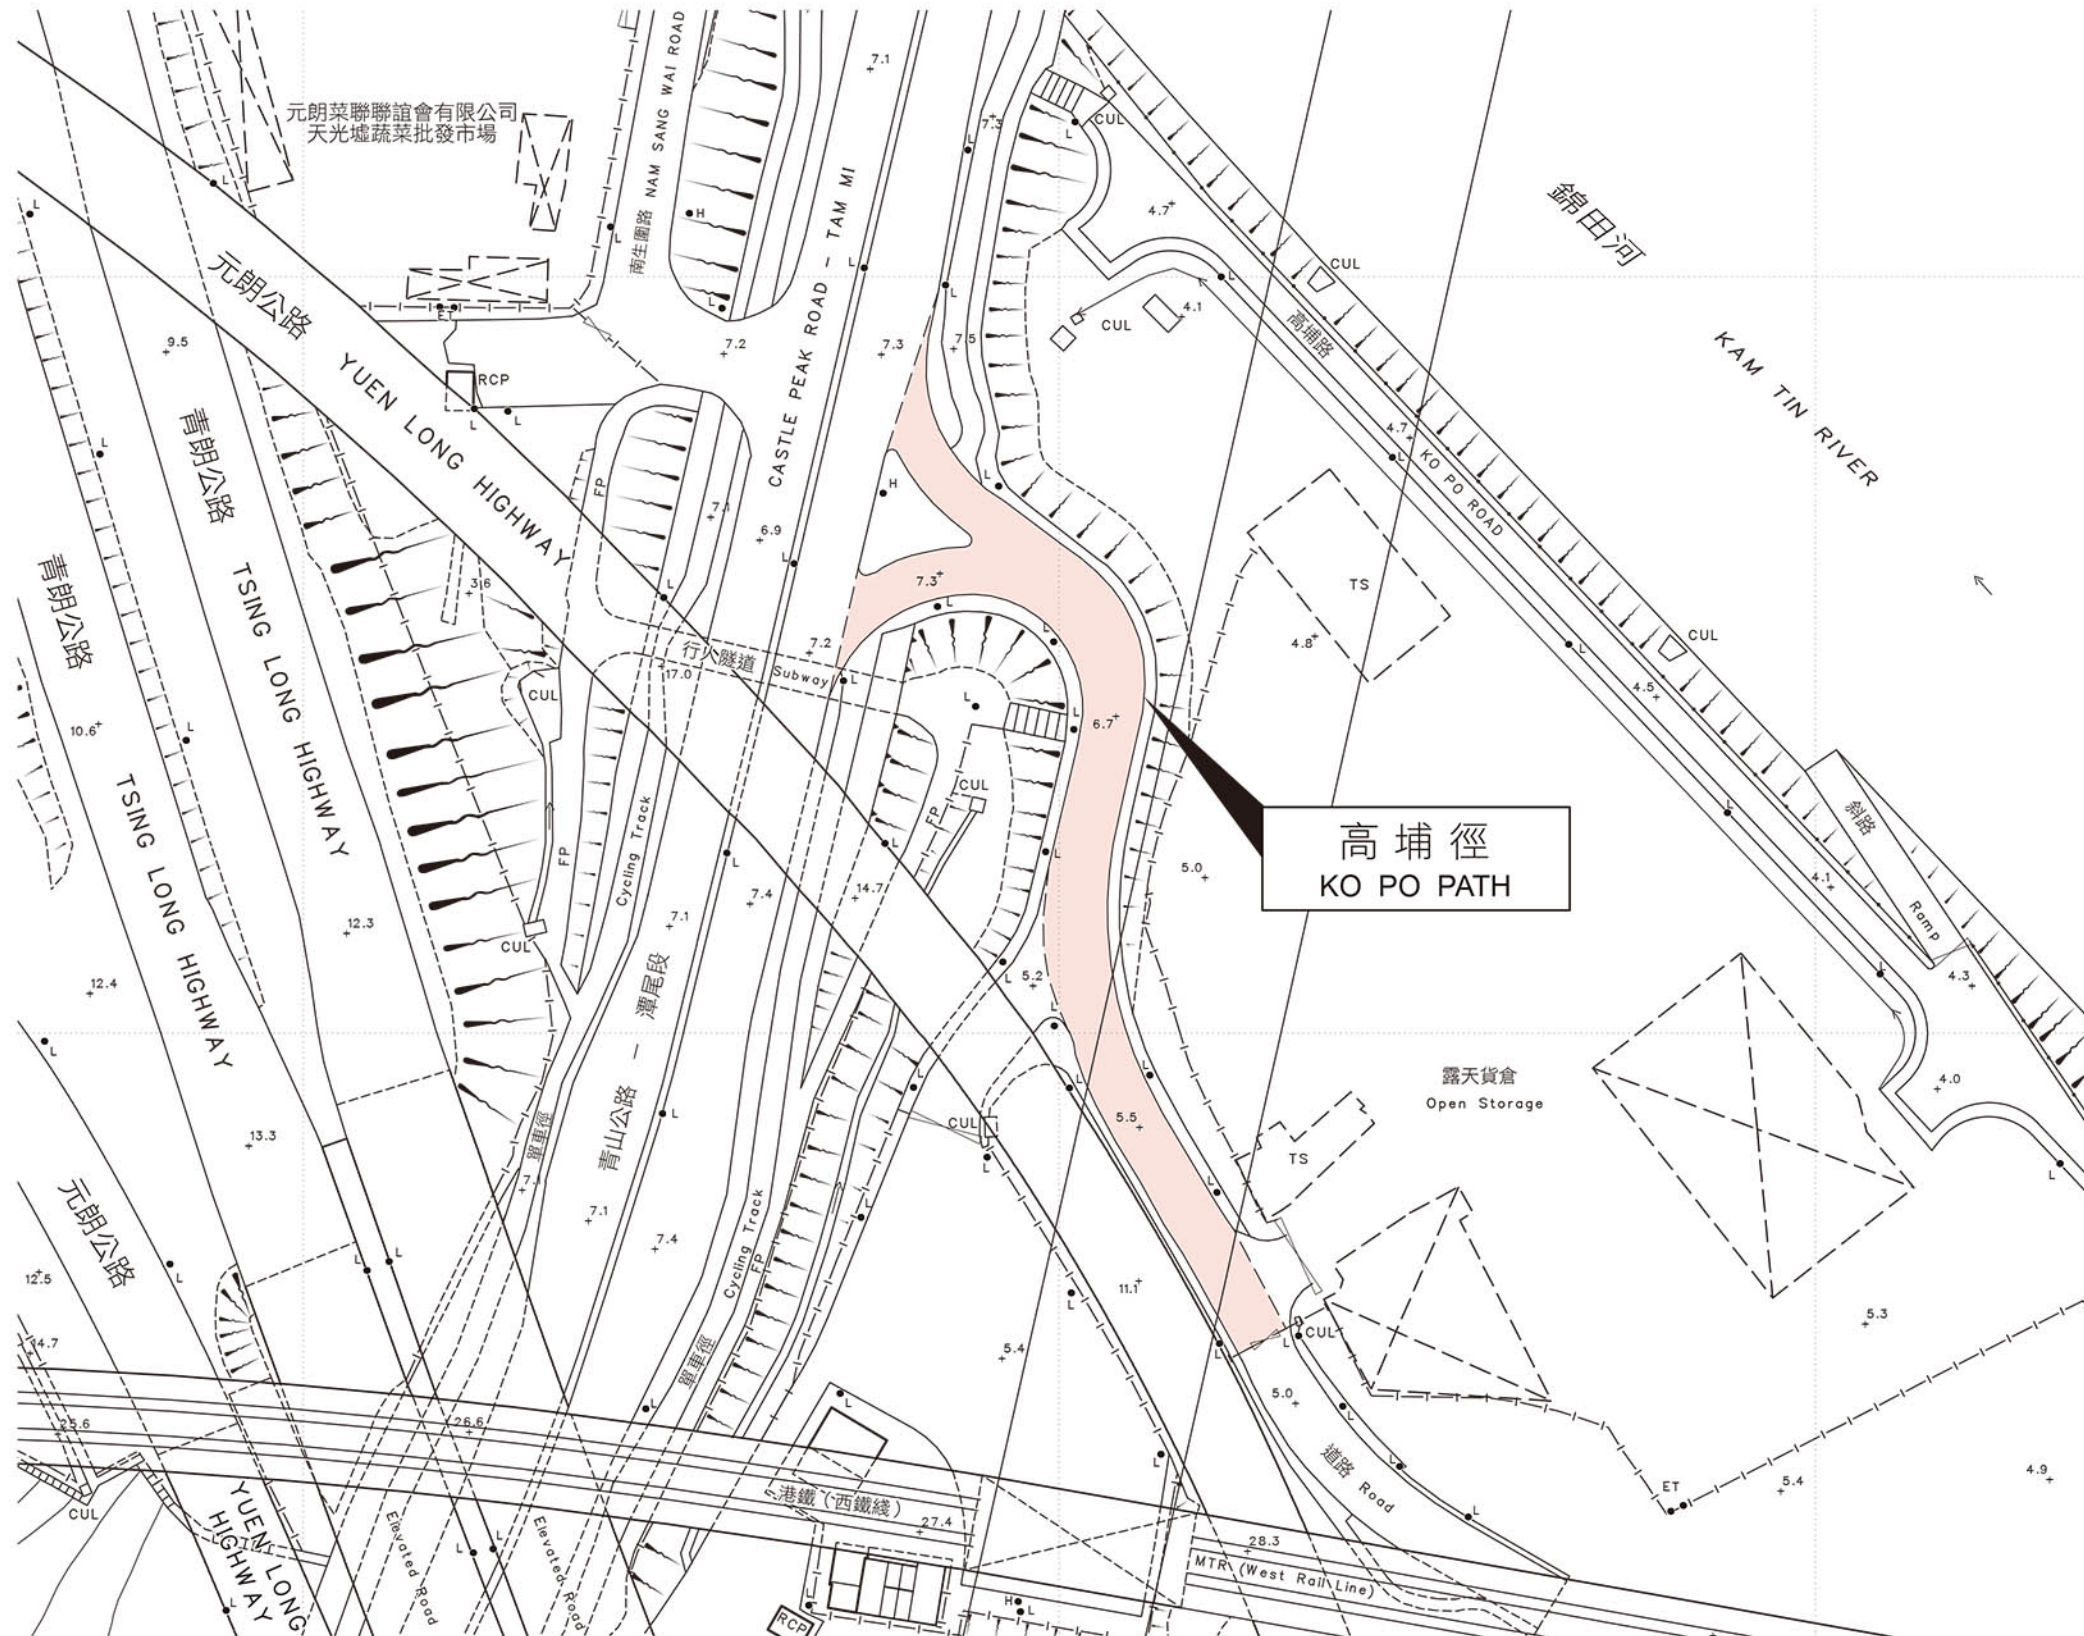

位置 LOCATION

比例 SCALE 1:20 000

比例尺 SCALE 1:1 000

只作識別用 FOR IDENTIFICATION PURPOSES ONLY

地政總署 元朗測量處  
District Survey Office, Yuen Long  
Lands Department

© 香港特別行政區政府 版權所有 Copyright reserved - Hong Kong SAR Government

街道命名 — 新界元朗區  
STREET NAMING - YUEN LONG DISTRICT  
NEW TERRITORIES

檔案編號 File No. DSO/YL/9/9/137  
測量圖編號 Survey Sheet No. 6-NE-6A & 6C  
發展藍圖編號 Layout Plan No. -----  
參考圖編號 Reference Plan No. -----  
圖則編號 PLAN No. YLRM204