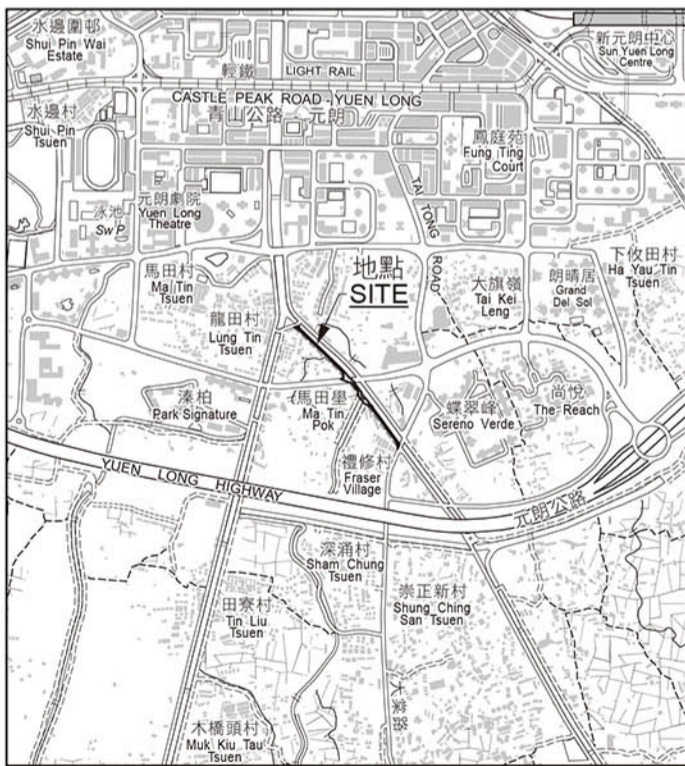

街道命名 — 新界元朗區  
STREET NAMING - YUEN LONG DISTRICT, NEW TERRITORIES

位置 LOCATION

SCALE 1:20 000

只作識別用 FOR IDENTIFICATION PURPOSES ONLY

地政總署 元朗測量處  
District Survey Office, Yuen Long  
Lands Department

檔案編號 File No. DSO/YL/9/9/133

底圖編號 Base Map Nos. 6-NW-14B, 14D, 15A & 15C

發展藍圖編號 Layout Plan No. -----

參考圖編號 Reference Plan No. -----

圖則編號 PLAN No. YLRM181