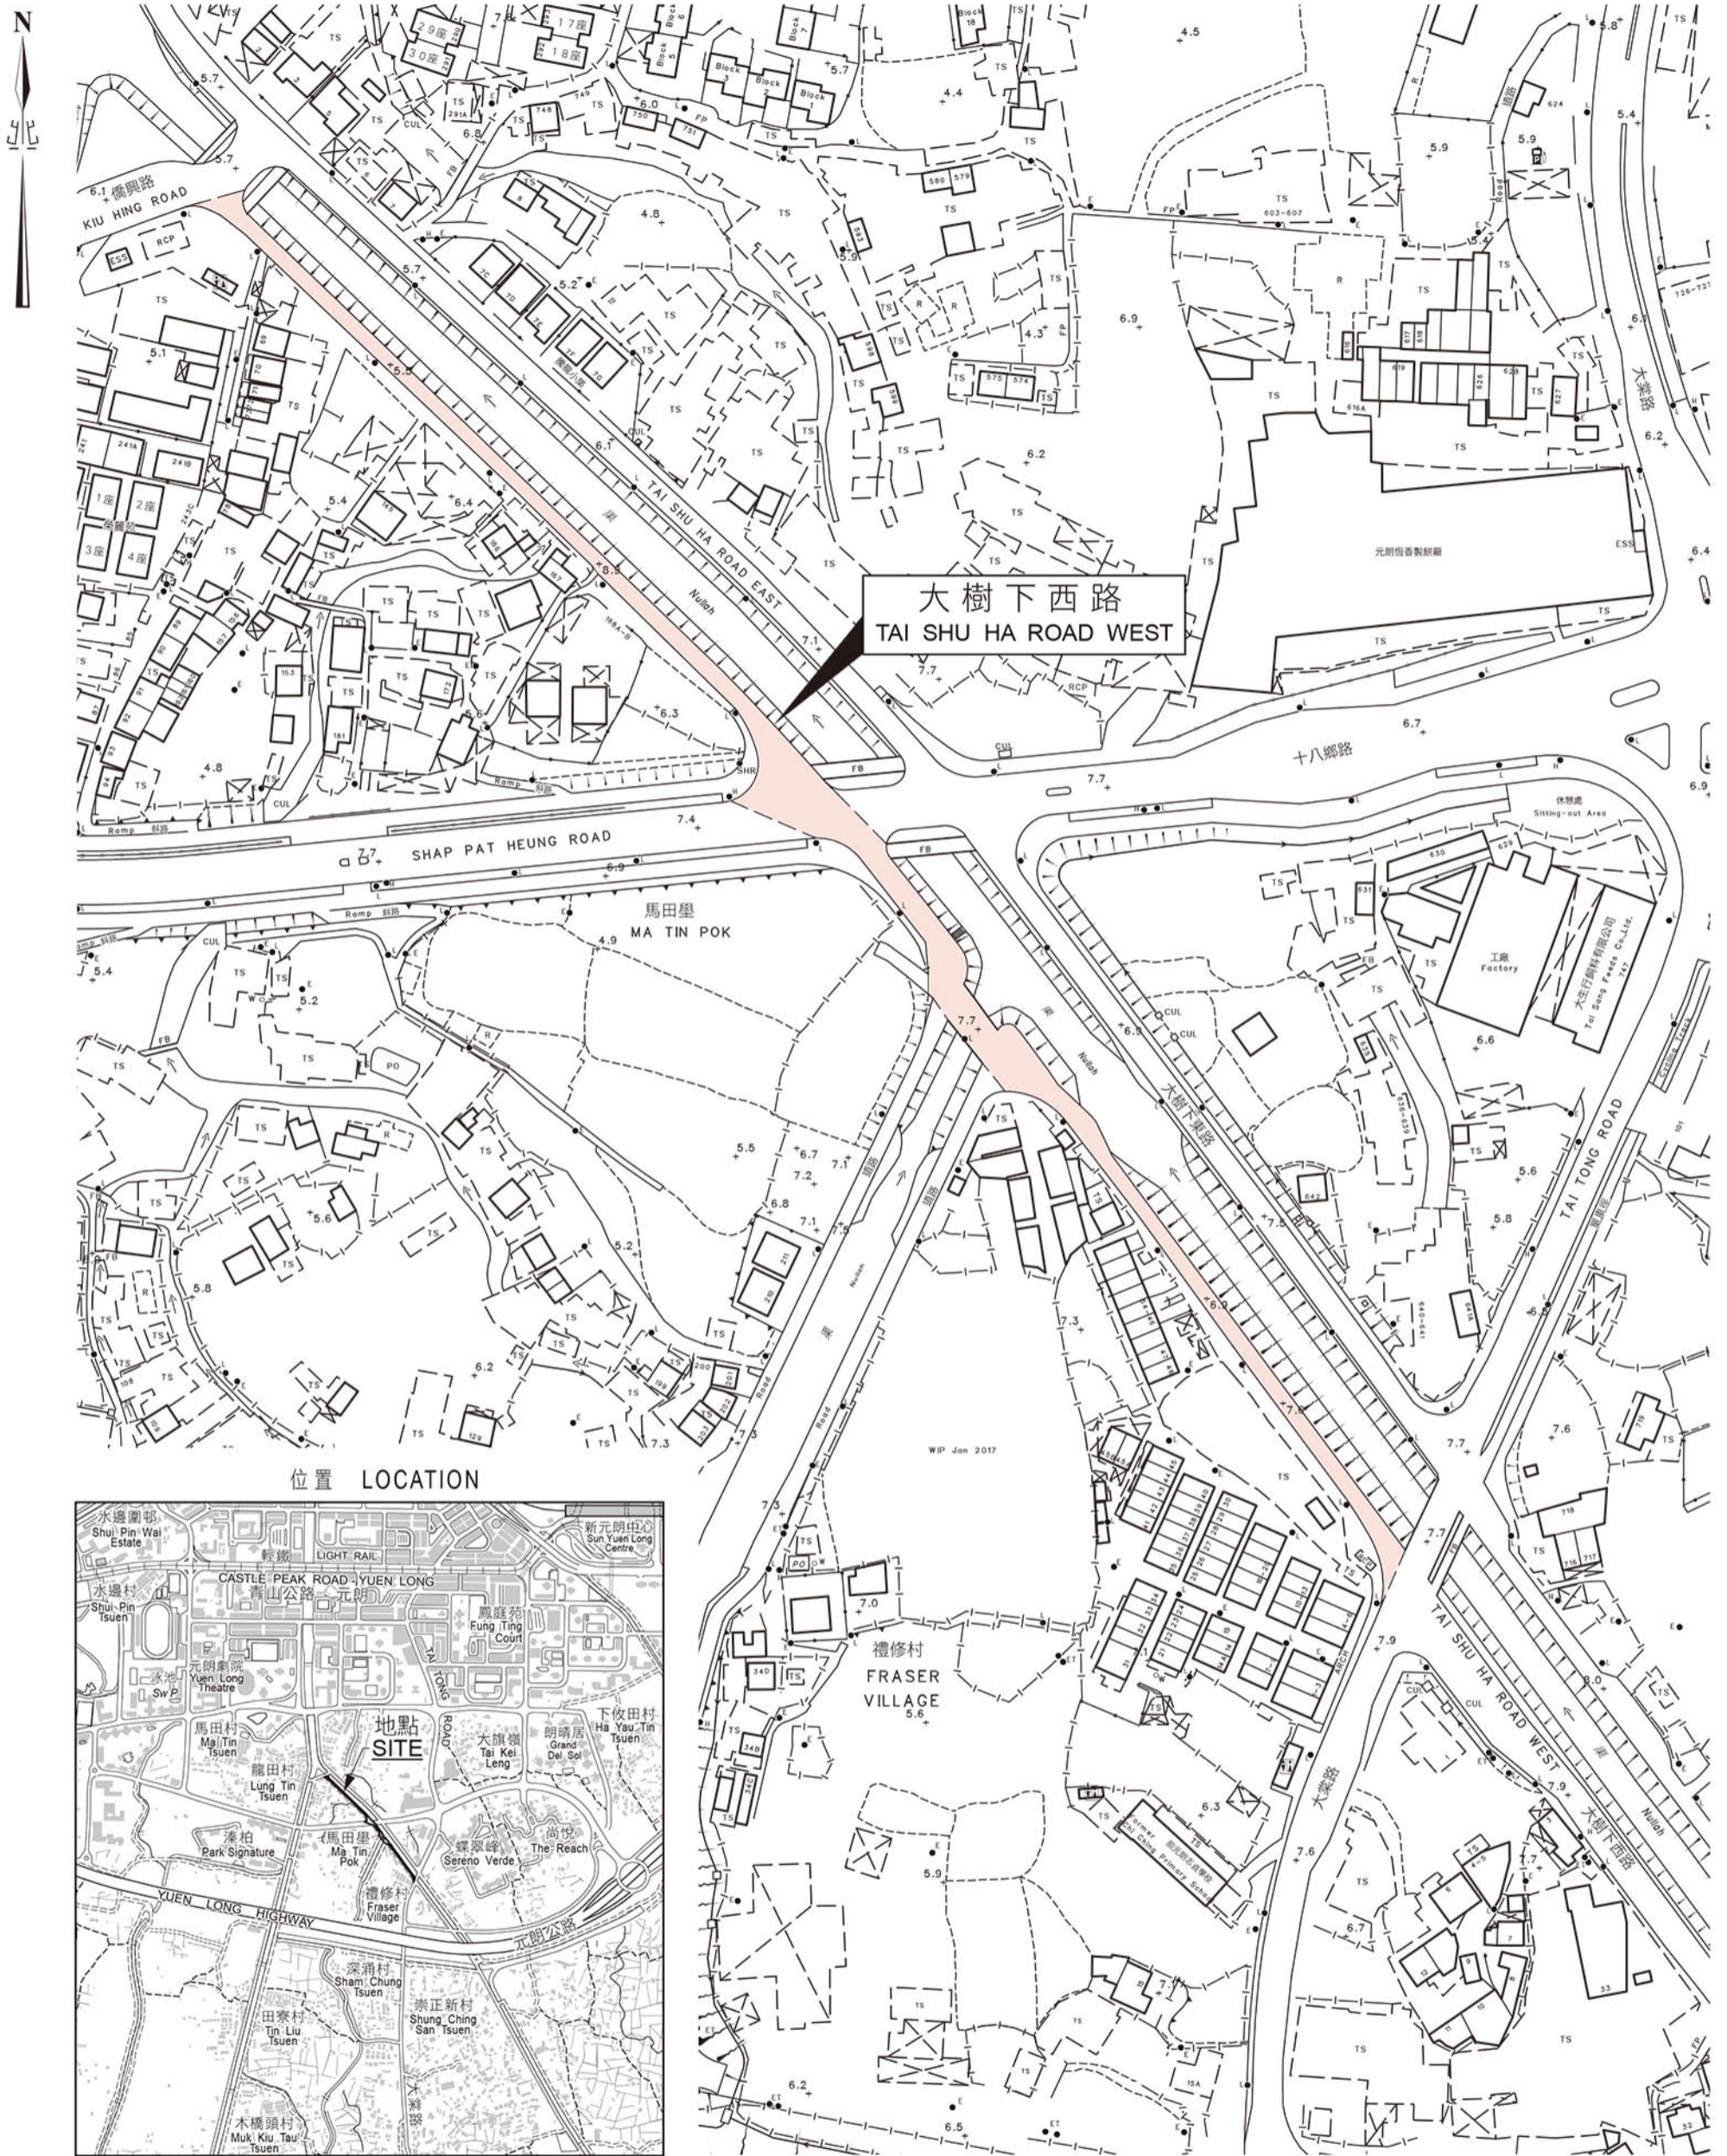

街道命名 — 新界元朗區  
STREET NAMING - YUEN LONG DISTRICT, NEW TERRITORIES

位置 LOCATION

SCALE 1:20 000

只作識別用 FOR IDENTIFICATION PURPOSES ONLY

地政總署 元朗測量處  
District Survey Office, Yuen Long  
Lands Department

檔案編號 File No. DSO/YL/9/9/133

底圖編號 Base Map Nos. 6-NW-14B, 14D, 15A & 15C

發展藍圖編號 Layout Plan No. -----

參考圖編號 Reference Plan No. -----

圖則編號 PLAN No. YLRM181