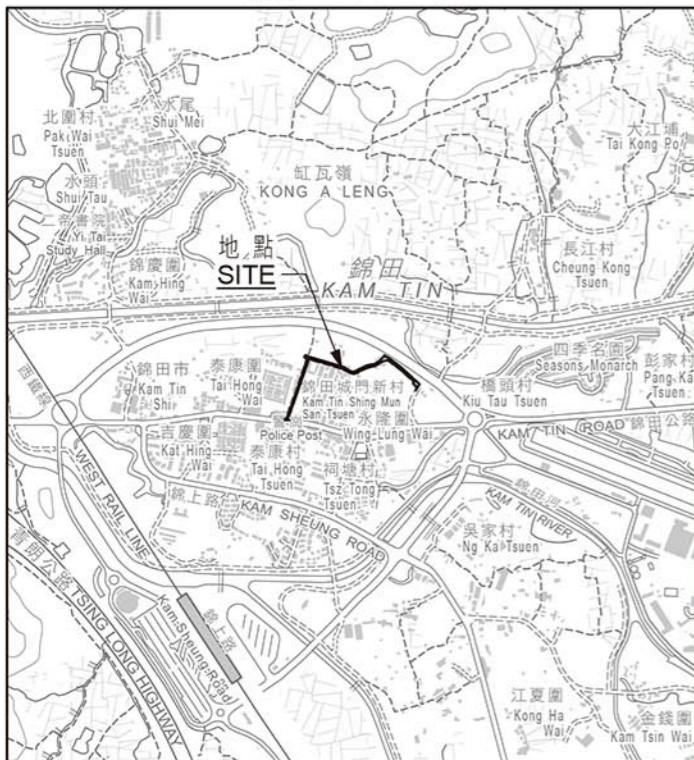

位置 LOCATION

比例 SCALE 1:20 000

錦江路  
KAM KONG ROAD

比例尺 SCALE 1:1 500

只作識別用 FOR IDENTIFICATION PURPOSES ONLY

地政總署 元朗測量處  
District Survey Office, Yuen Long  
Lands Department

© 香港特別行政區政府 版權所有 Copyright reserved - Hong Kong SAR Government

街道命名 — 新界元朗區

STREET NAMING - YUEN LONG DISTRICT, NEW TERRITORIES

檔案編號 File No. DSO/YL/9/9/132

測量圖編號 Survey Sheet Nos. 6-NE-7D & 12B

發展藍圖編號 Layout Plan No. -----

參考圖編號 Reference Plan No. -----

圖則編號 PLAN No. YLRM180