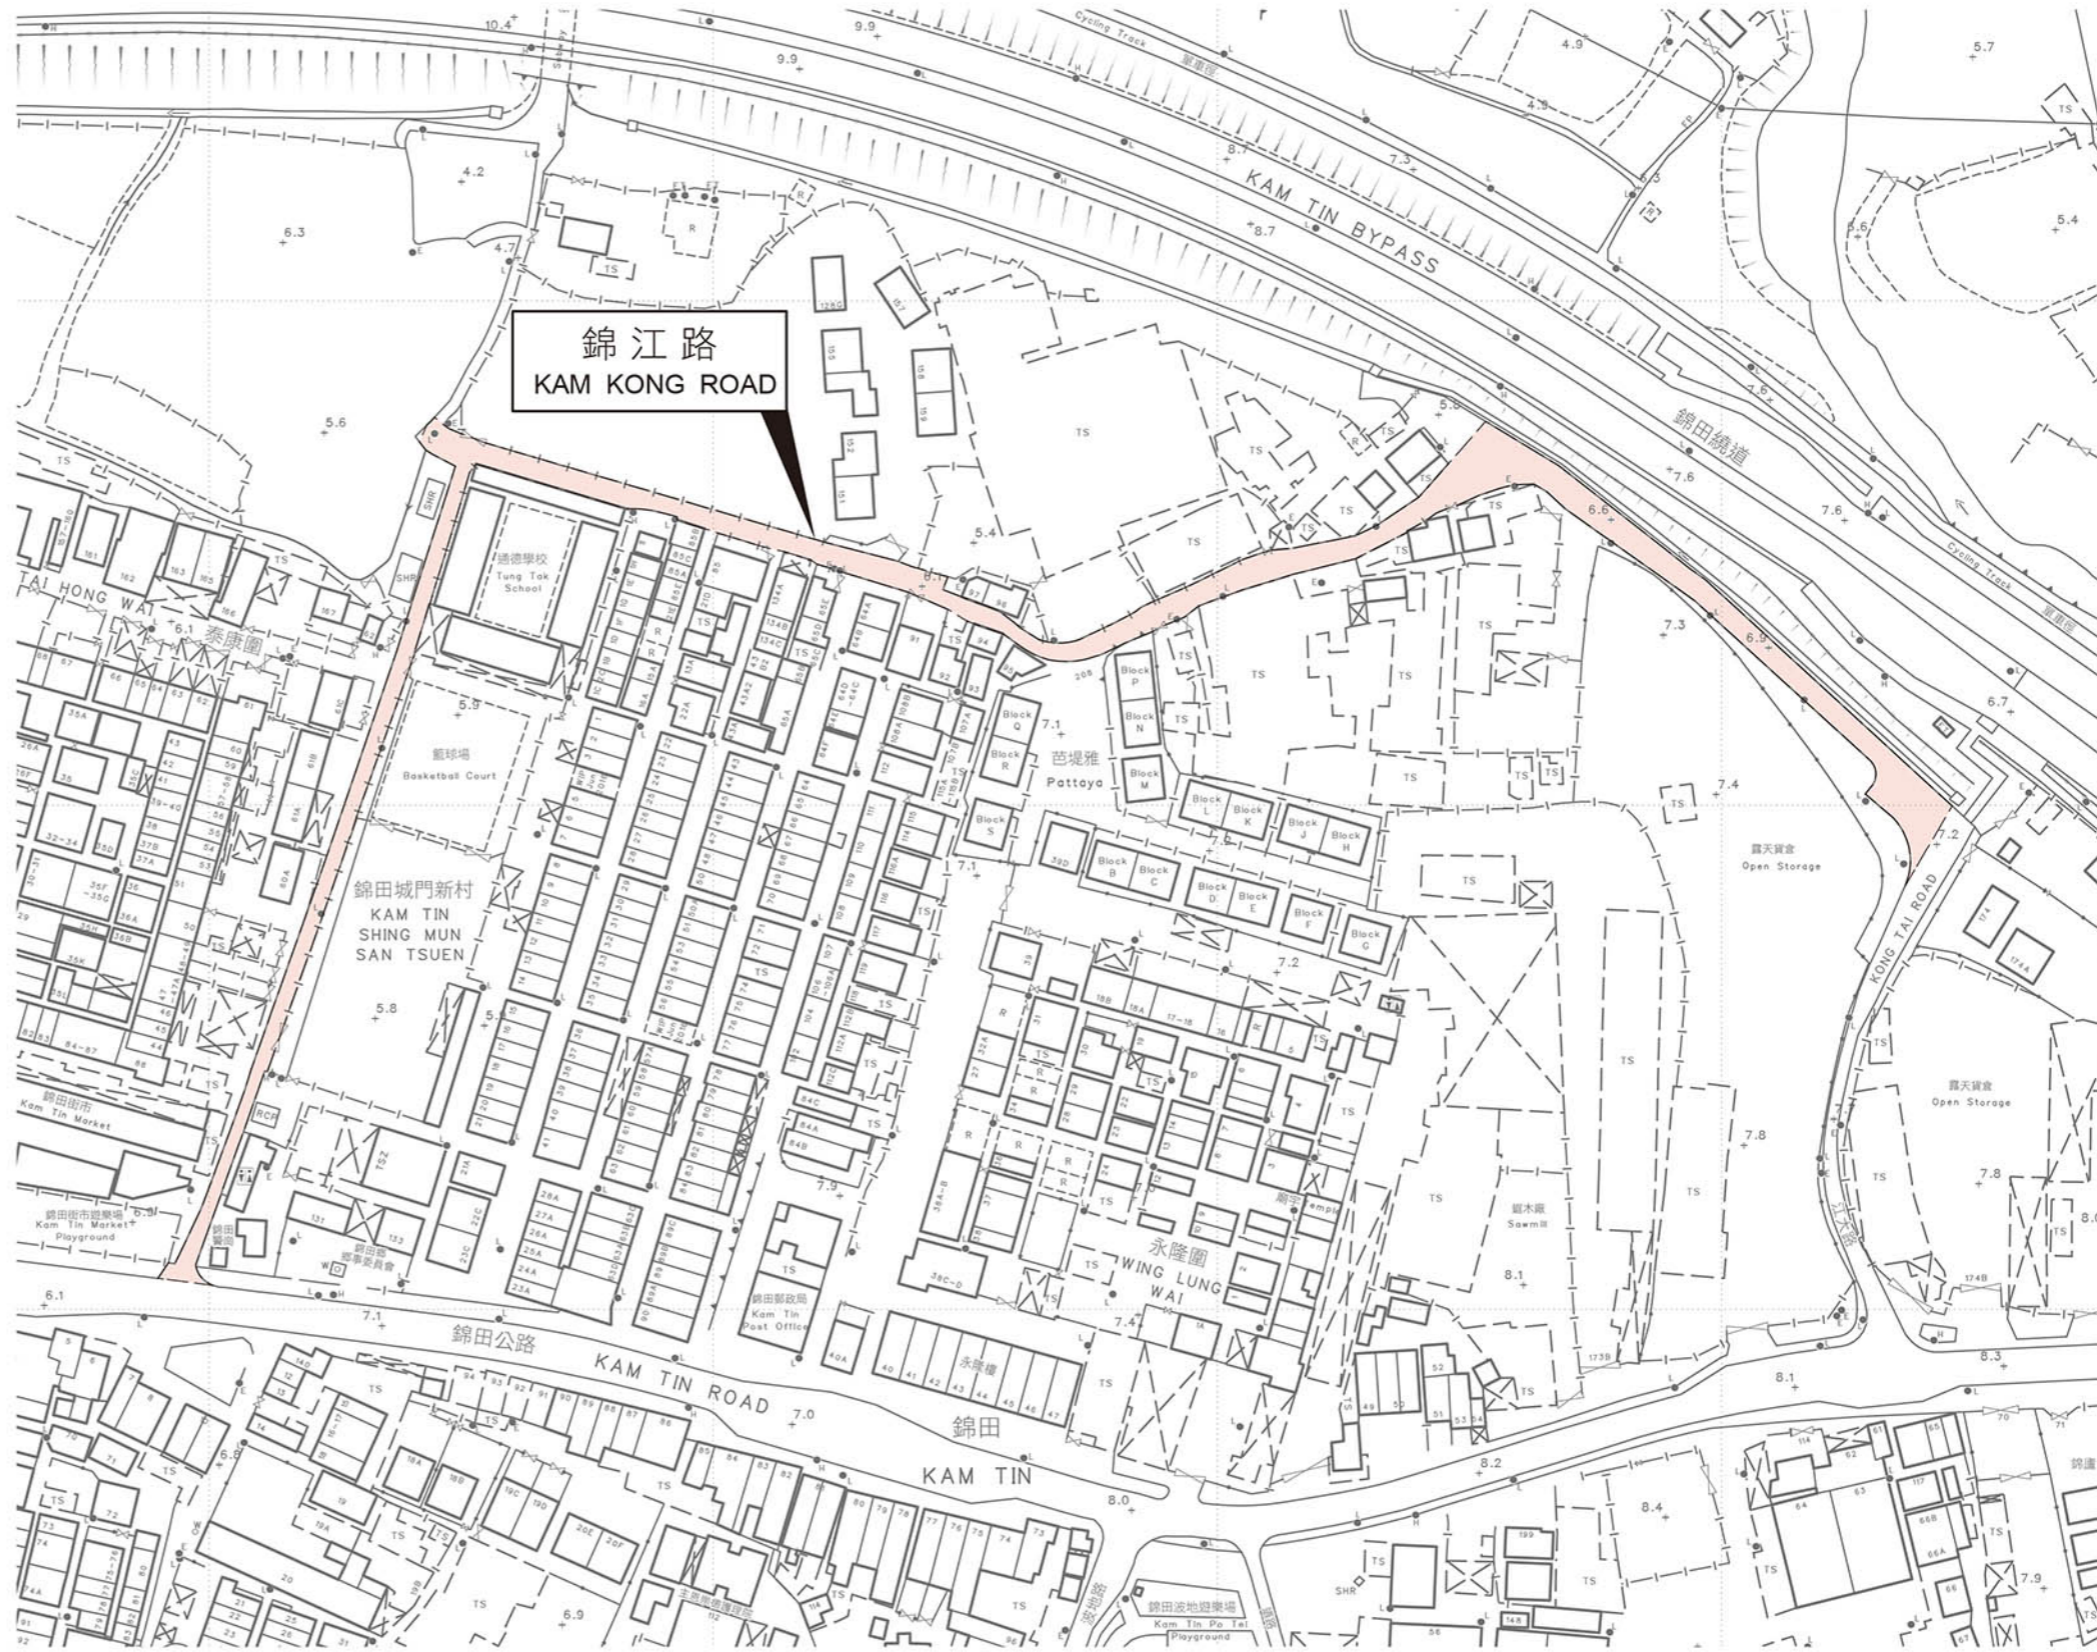

位置 LOCATION

比例 SCALE 1:20 000

錦江路  
KAM KONG ROAD

比例尺 SCALE 1:1 500

只作識別用 FOR IDENTIFICATION PURPOSES ONLY

地政總署 元朗測量處  
District Survey Office, Yuen Long  
Lands Department

© 香港特別行政區政府 版權所有 Copyright reserved - Hong Kong SAR Government

街道命名 — 新界元朗區

STREET NAMING - YUEN LONG DISTRICT, NEW TERRITORIES

檔案編號 File No. DSO/YL/9/9/132

測量圖編號 Survey Sheet Nos. 6-NE-7D & 12B

發展藍圖編號 Layout Plan No. -----

參考圖編號 Reference Plan No. -----

圖則編號 PLAN No. YLRM180