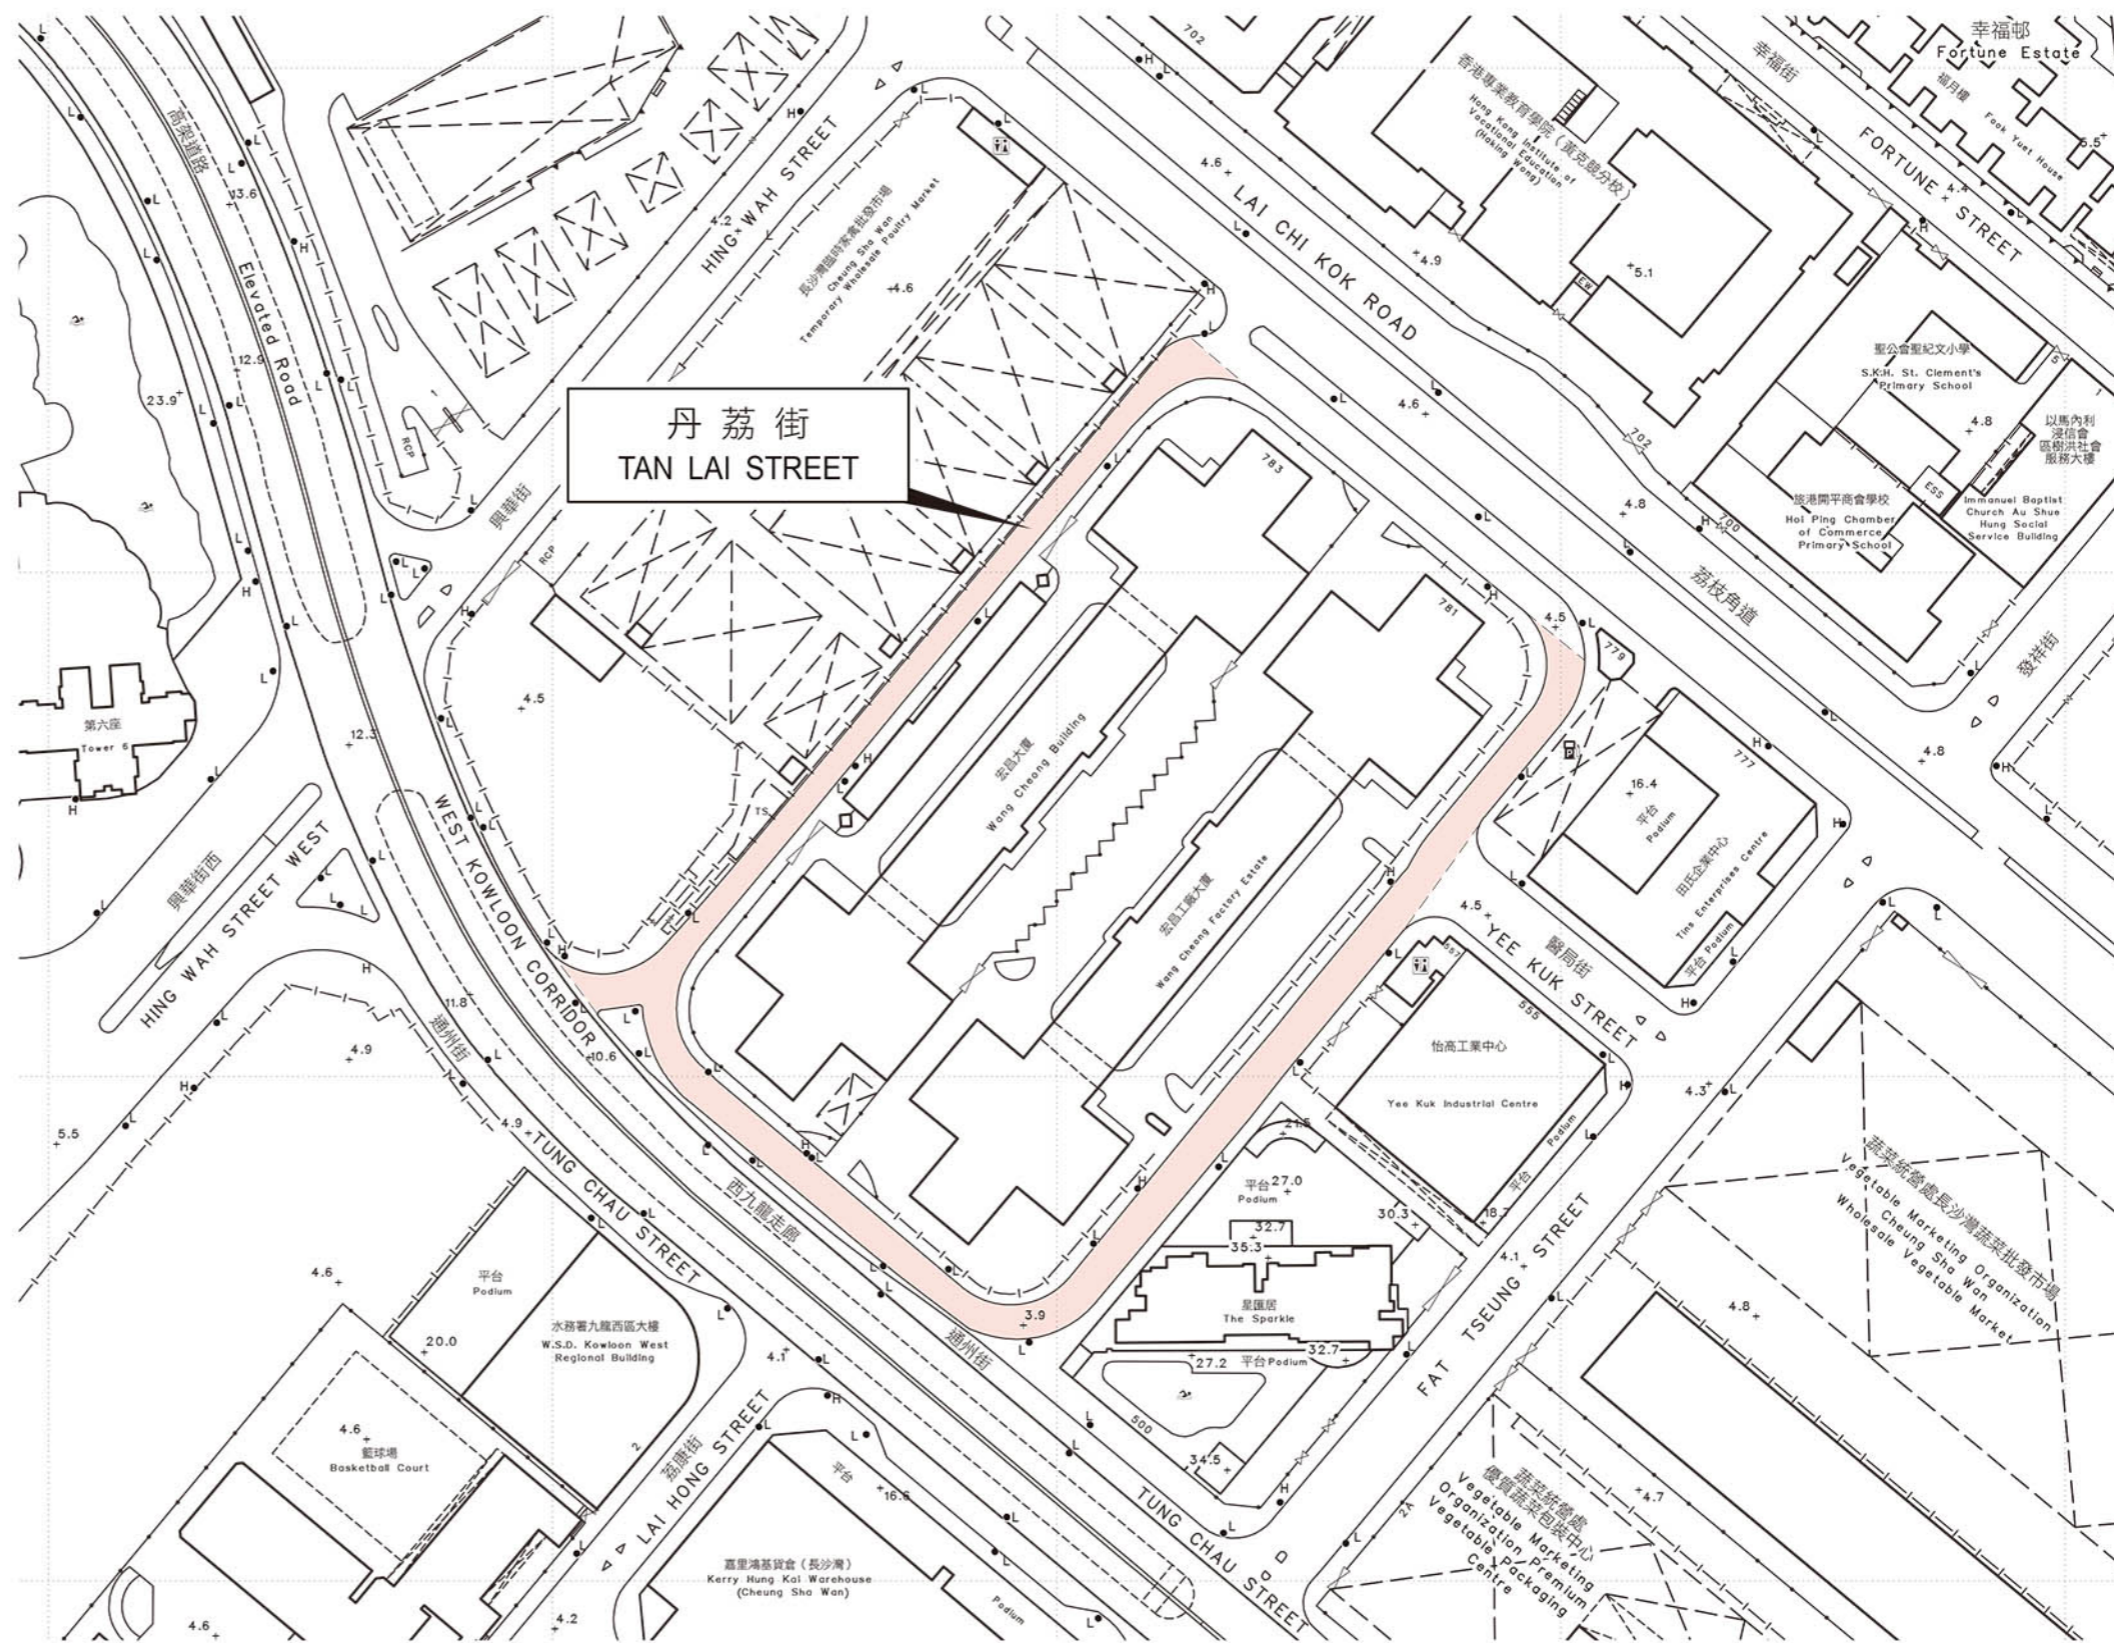

位置 LOCATION

比例 SCALE 1:20 000

SCALE 1:1 500

只作識別用 FOR IDENTIFICATION PURPOSES ONLY

地政總署 九龍測量處
District Survey Office, Kowloon
Lands Department

街道命名 — 九龍
STREET NAMING - KOWLOON

檔案編號 File No. DSO/K W658/74
測量圖編號 Survey Sheet No. 11-NW-8C,8D,13A&13B
發展藍圖編號 Layout Plan No.
參考圖編號 Reference Plan No.
圖則編號 PLAN No. KRM89