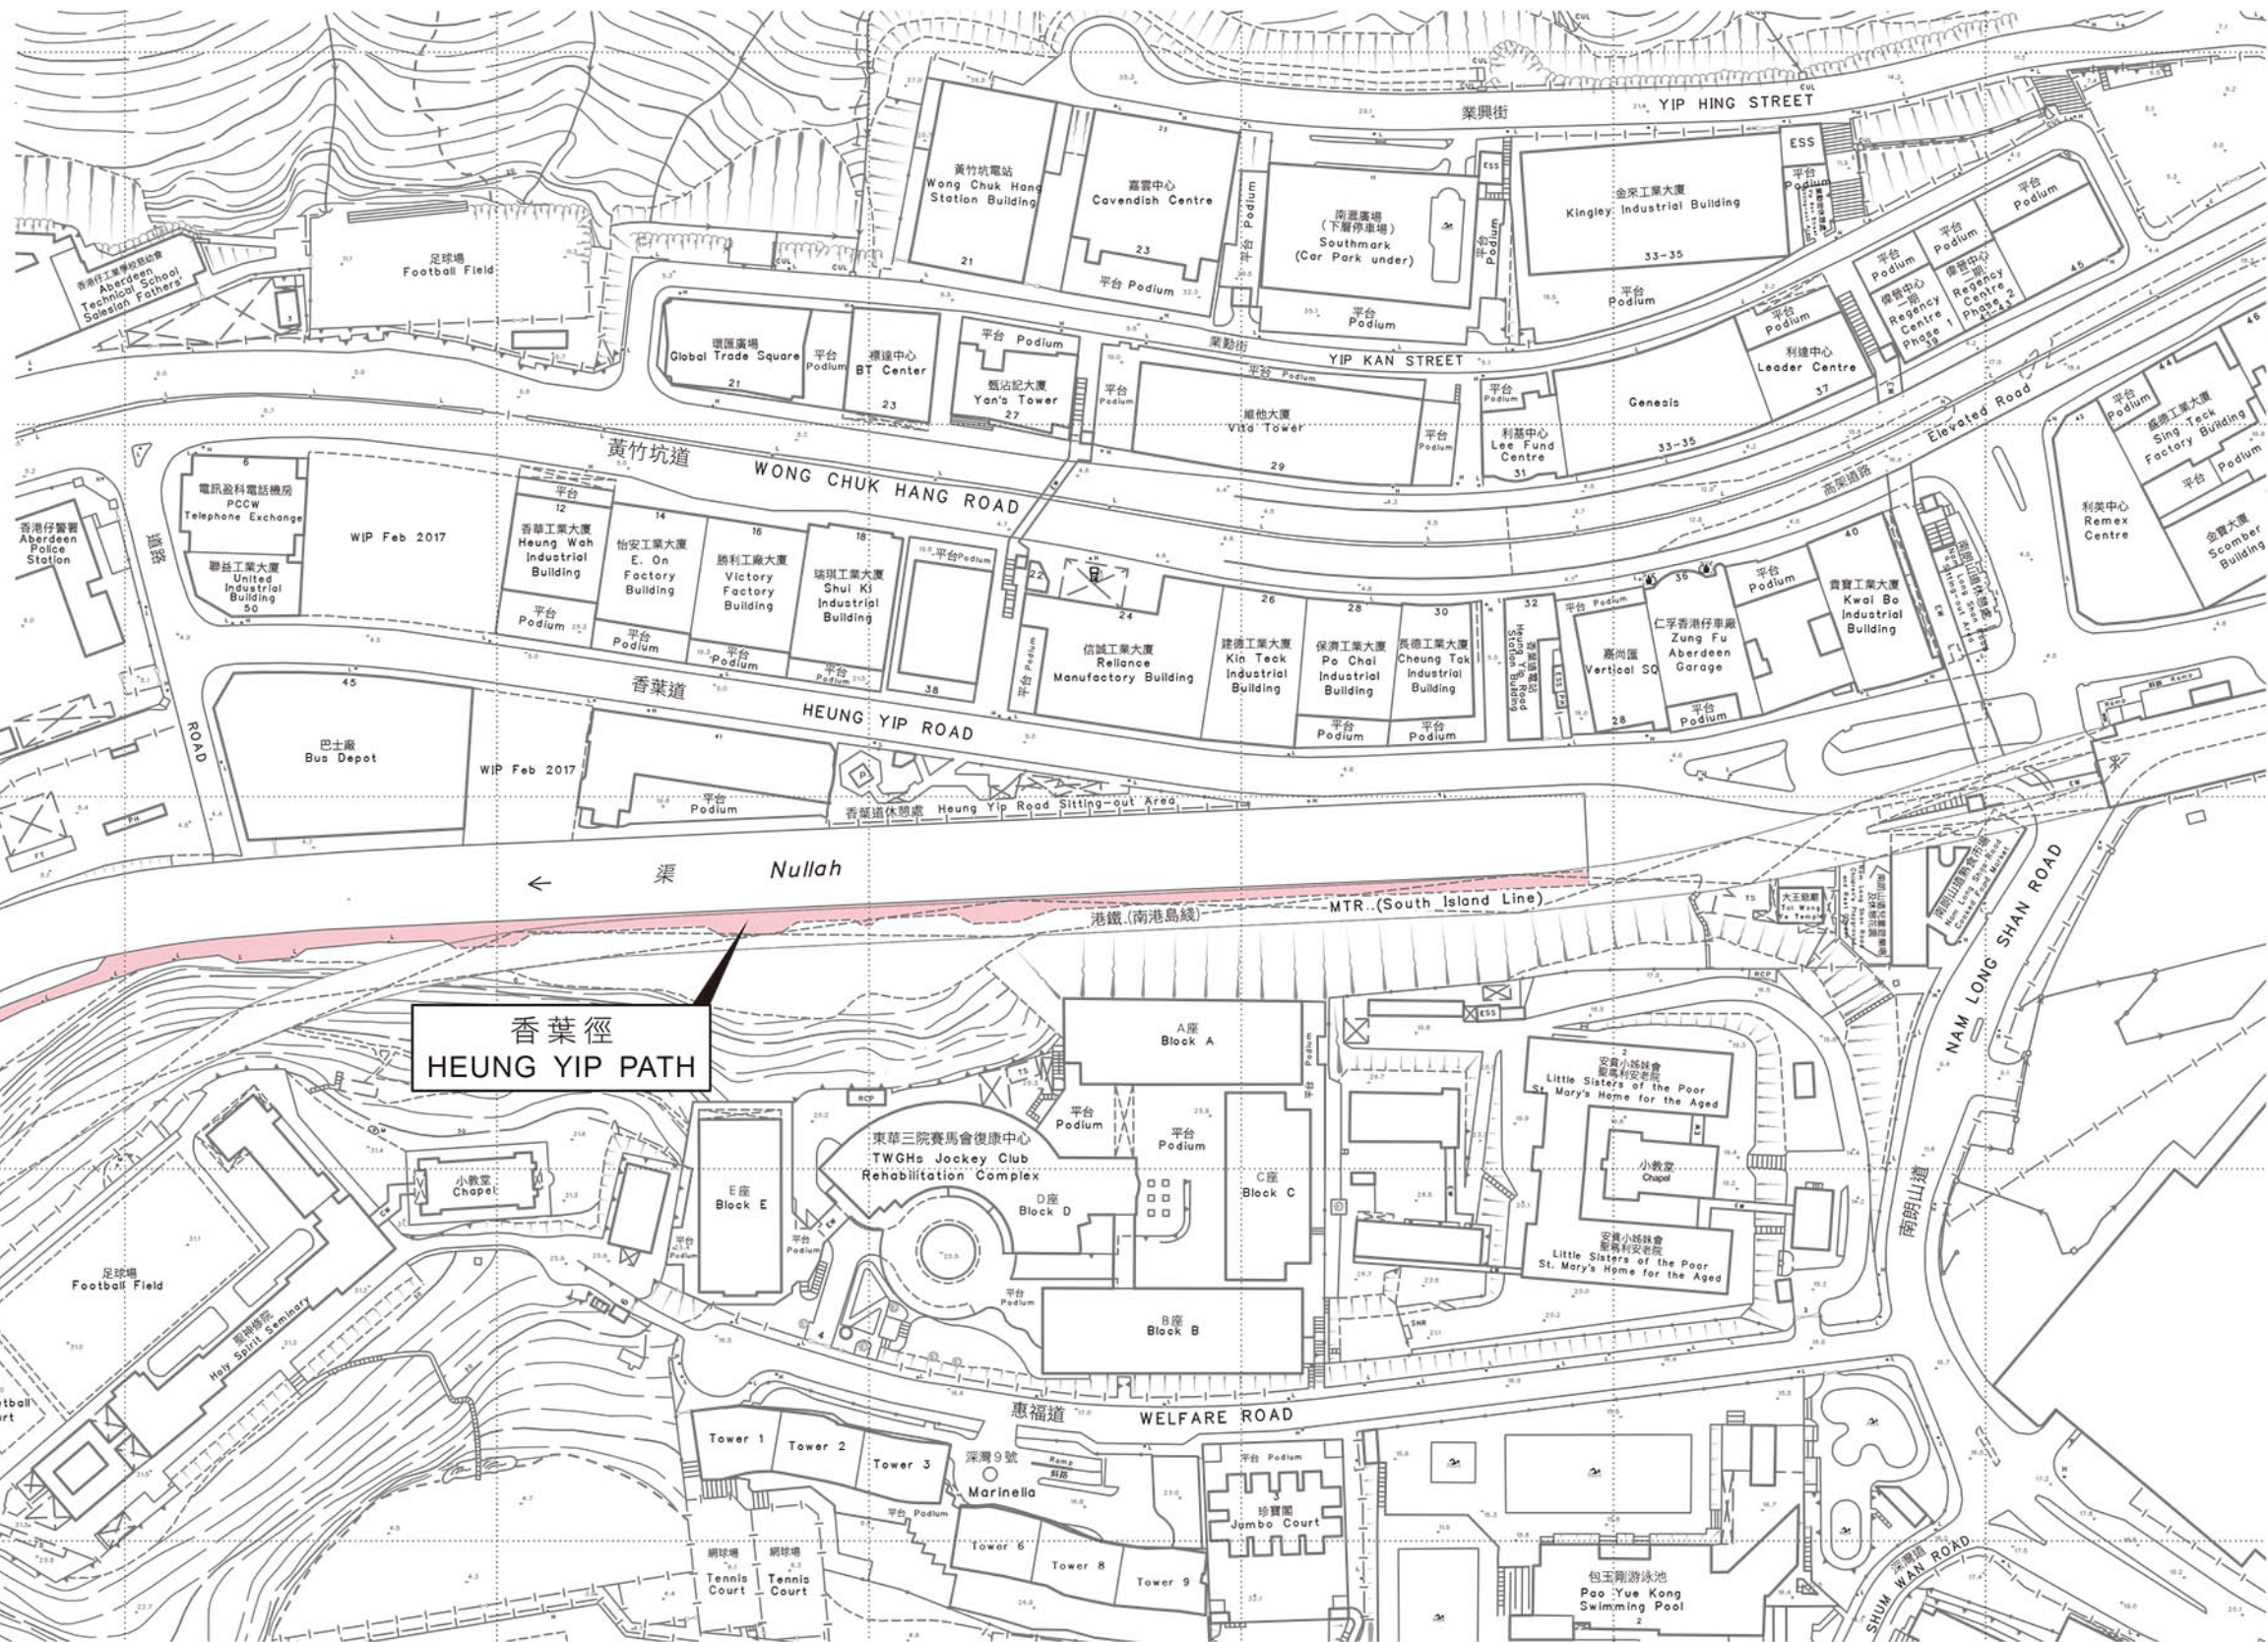

位置 LOCATION

地點 SITE

比例 SCALE 1:20 000

香葉徑  
HEUNG YIP PATH

比例尺 SCALE 1:2 000

只作識別用 FOR IDENTIFICATION PURPOSES ONLY

地政總署 港島測量處  
District Survey Office, Hong Kong  
Lands Department

© 香港特別行政區政府-版權所有 Copyright reserved - Hong Kong SAR Government

街道命名 - 香港島  
STREET NAMING - HONG KONG ISLAND

檔案編號 File No.	LD DSO/HK 9/3/1/156
測量圖編號 Survey Sheet No.	11-SW-24C & 15-NW-4A
發展藍圖編號 Layout Plan No.	--
參考圖編號 Reference Plan No.	--
圖則編號 PLAN No.	HKRM46

日期 Date: 22/02/2017