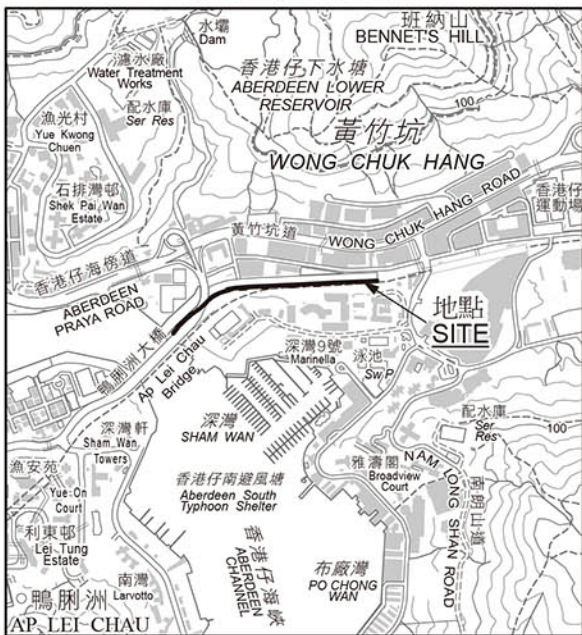

位置 LOCATION

地點 SITE

比例 SCALE 1:20 000

香葉徑  
HEUNG YIP PATH

比例尺 SCALE 1:2 000

只作識別用 FOR IDENTIFICATION PURPOSES ONLY

地政總署 港島測量處  
District Survey Office, Hong Kong  
Lands Department

© 香港特別行政區政府-版權所有 Copyright reserved - Hong Kong SAR Government

街道命名 - 香港島  
STREET NAMING - HONG KONG ISLAND

檔案編號 File No.	LD DSO/HK 9/3/1/156
測量圖編號 Survey Sheet No.	11-SW-24C & 15-NW-4A
發展藍圖編號 Layout Plan No.	--
參考圖編號 Reference Plan No.	--
圖則編號 PLAN No.	HKRM46

日期 Date: 22/02/2017