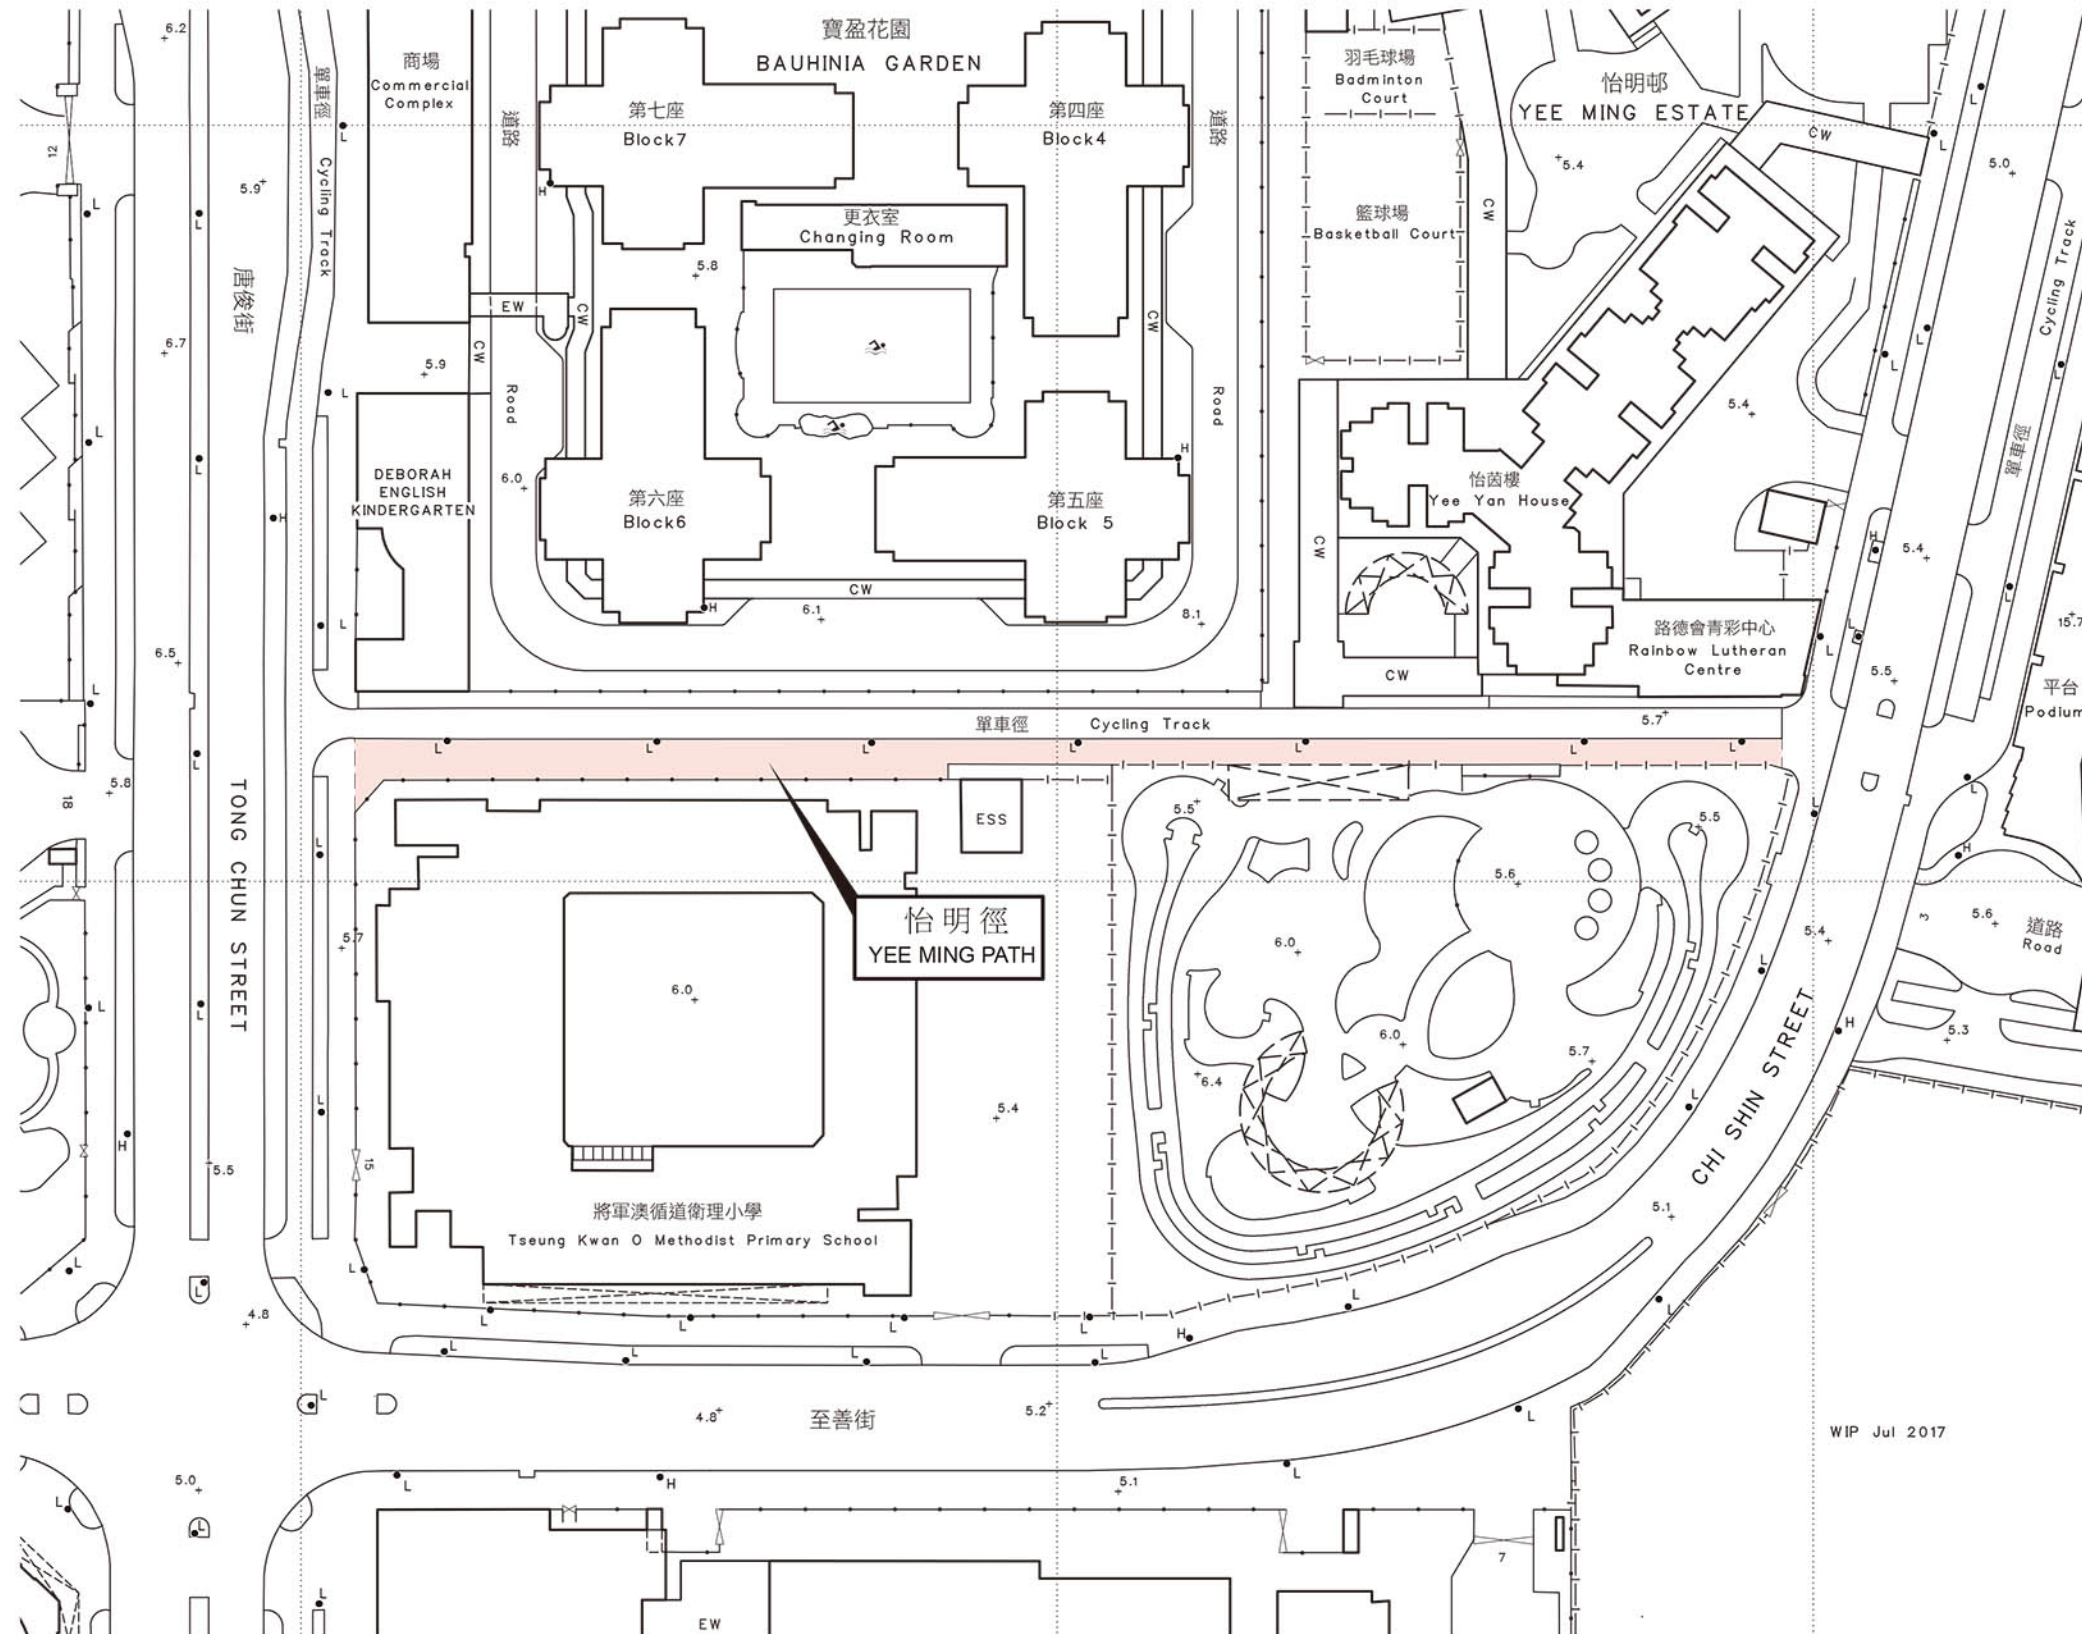

比例 SCALE 1:20 000

比例尺 SCALE 1:1 000

只作識別用 FOR IDENTIFICATION PURPOSES ONLY

地政總署 西貢測量處
District Survey Office, Sai Kung
Lands Department

© 香港特別行政區政府 版權所有 Copyright reserved - Hong Kong SAR Government

街道命名 — 新界西貢區
STREET NAMING - SAI KUNG DISTRICT, NEW TERRITORIES

檔案編號 File No. LD DSO/SK 18/3/125

測量圖編號 Survey Sheet No. 12-NW-21C

發展藍圖編號 Layout Plan No. -----

參考圖編號 Reference Plan No. -----

圖則編號 PLAN No. SKRM158

日期 Date: 28/07/2017