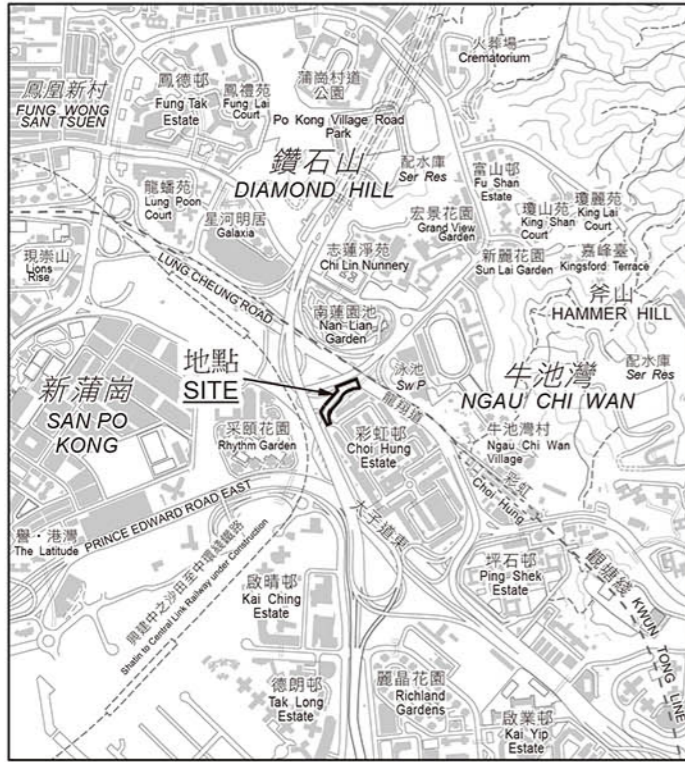

位置 LOCATION

比例 SCALE 1:20 000

龍翔道  
LUNG CHEUNG ROAD

CHOI HUNG ESTATE

比例尺 SCALE 1:1 000

只作識別用 FOR IDENTIFICATION PURPOSES ONLY

地政總署 九龍測量處  
District Survey Office, Kowloon  
Lands Department

街道命名 — 九龍  
STREET NAMING - KOWLOON

檔案編號 File No. DSO/K W658/66  
測量圖編號 Survey Sheet No. 11-NE-7C  
發展藍圖編號 Layout Plan No. ---  
參考圖編號 Reference Plan No. ---  
圖則編號 PLAN No. KRM98