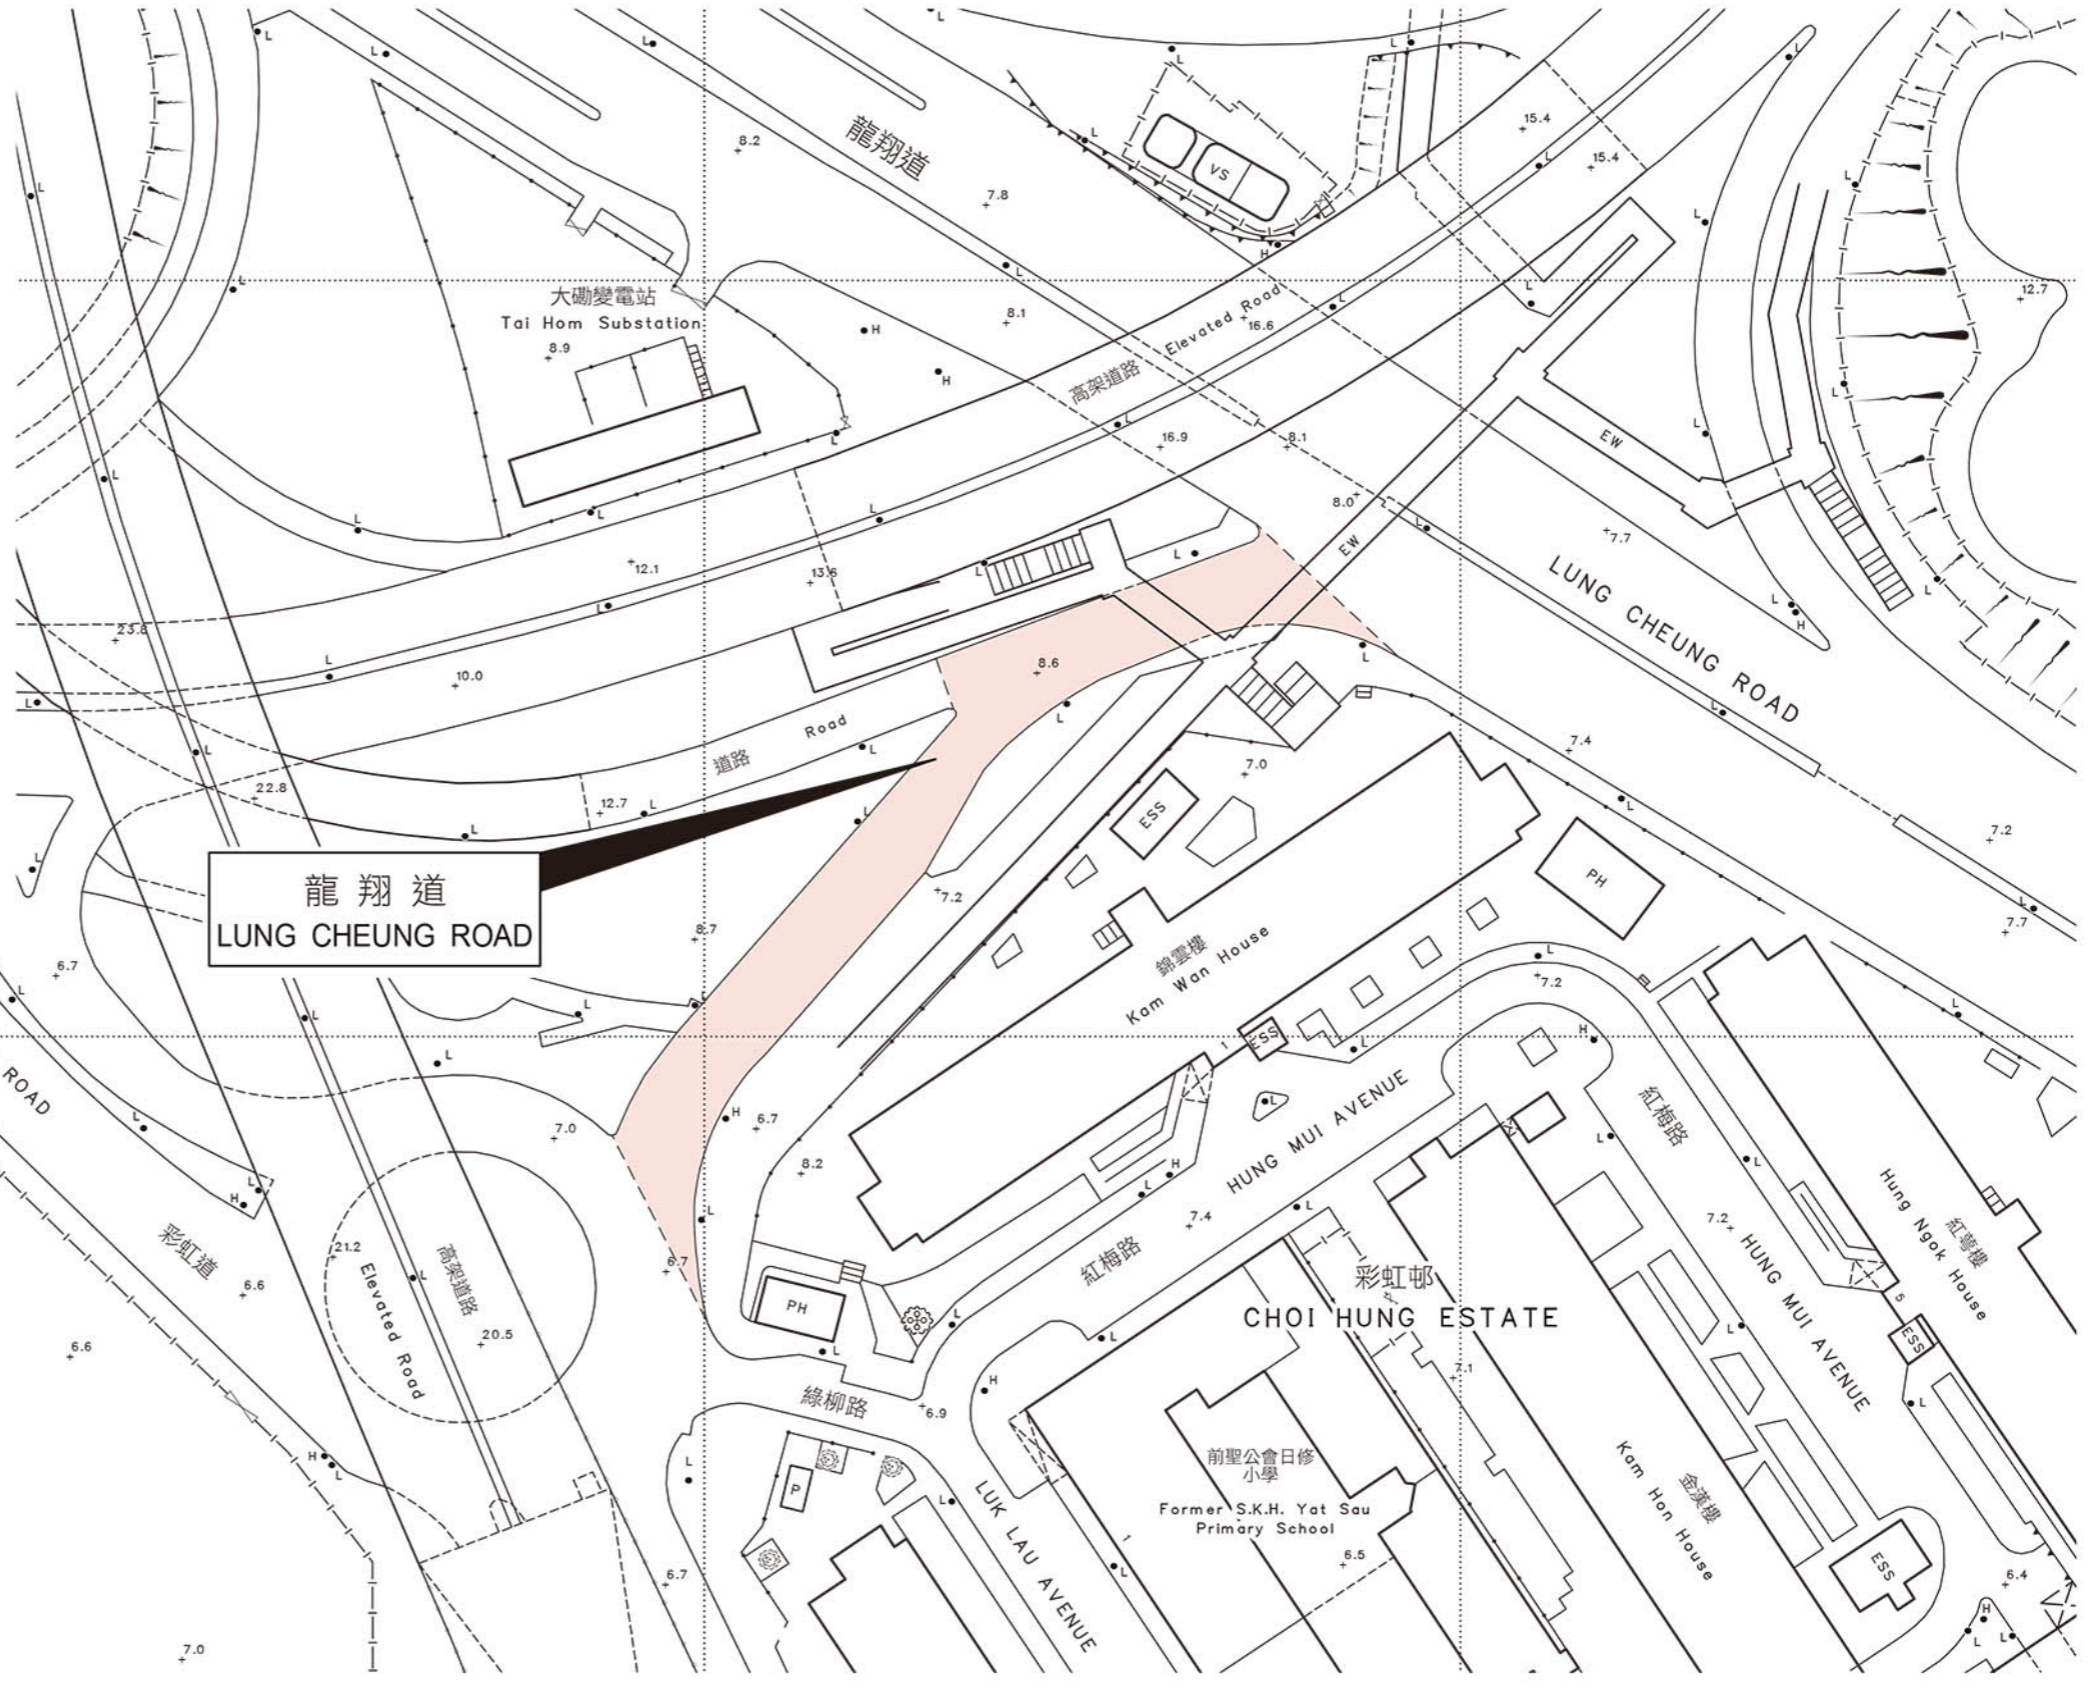

位置 LOCATION

比例 SCALE 1:20 000

龍翔道  
LUNG CHEUNG ROAD

CHOI HUNG ESTATE

比例尺 SCALE 1:1 000

只作識別用 FOR IDENTIFICATION PURPOSES ONLY

地政總署 九龍測量處  
District Survey Office, Kowloon  
Lands Department

街道命名 — 九龍  
STREET NAMING - KOWLOON

檔案編號 File No. DSO/K W658/66  
測量圖編號 Survey Sheet No. 11-NE-7C  
發展藍圖編號 Layout Plan No. ---  
參考圖編號 Reference Plan No. ---  
圖則編號 PLAN No. KRM98