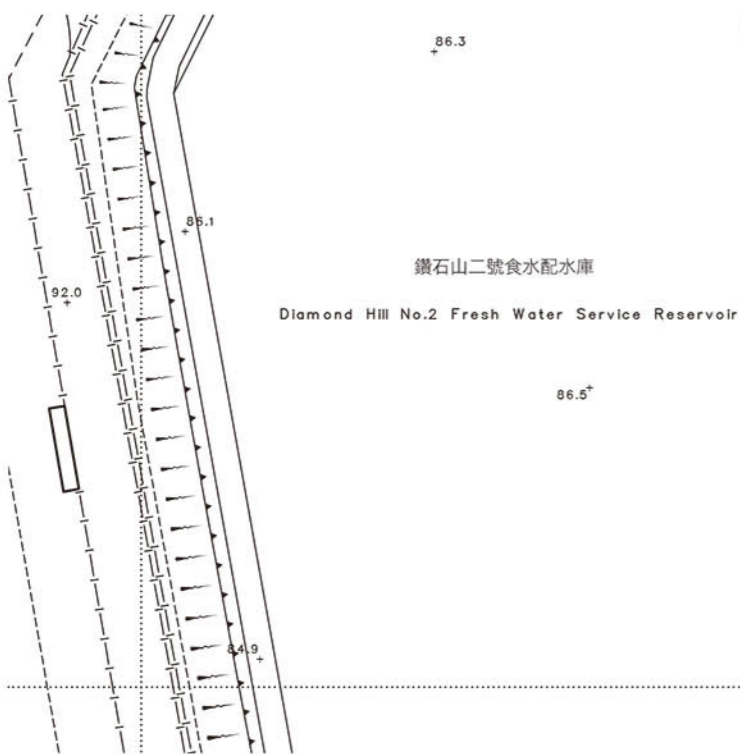

位置 LOCATION

比例 SCALE 1:20 000

比例尺 SCALE 1:1 000

只作識別用 FOR IDENTIFICATION PURPOSES ONLY

地政總署 九龍測量處
District Survey Office, Kowloon
Lands Department

© 香港特別行政區政府 版權所有 Copyright reserved - Hong Kong SAR Government

刪除街道名稱 — 九龍
DELETION OF STREET NAME - KOWLOON

檔案編號 File No. DSO/K W658/66
測量圖編號 Survey Sheet No. 11-NE-2C, 7A
發展藍圖編號 Layout Plan No. ---
參考圖編號 Reference Plan No. ---
圖則編號 PLAN No. KRM97

日期 Date : 20/01/2017