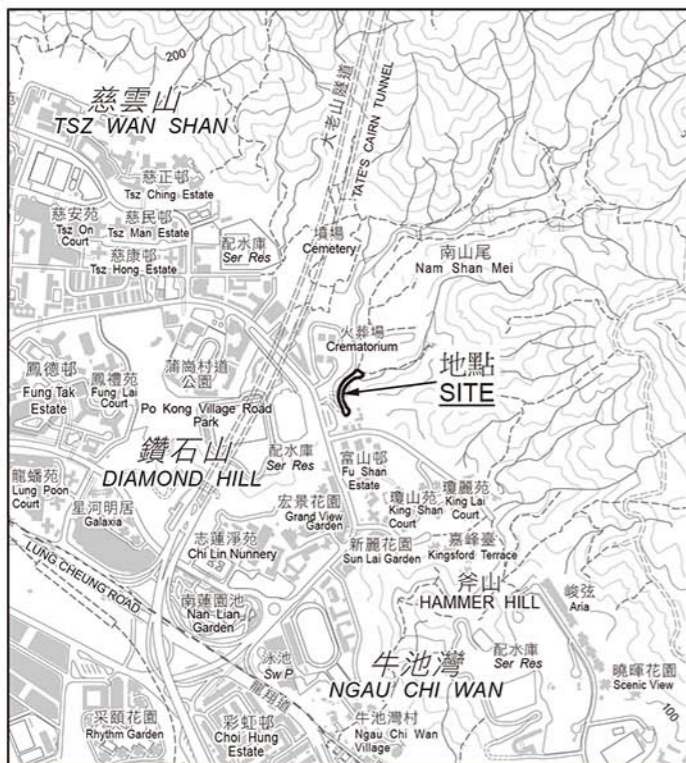

位置 LOCATION

比例 SCALE 1:20 000

比例尺 SCALE 1:1 000

只作識別用 FOR IDENTIFICATION PURPOSES ONLY

地政總署 九龍測量處
District Survey Office, Kowloon
Lands Department

© 香港特別行政區政府 版權所有 Copyright reserved - Hong Kong SAR Government

刪除街道名稱 — 九龍
DELETION OF STREET NAME - KOWLOON

檔案編號 File No. DSO/K W658/66
測量圖編號 Survey Sheet No. 11-NE-2C, 7A
發展藍圖編號 Layout Plan No. ---
參考圖編號 Reference Plan No. ---
圖則編號 PLAN No. KRM97

日期 Date : 20/01/2017