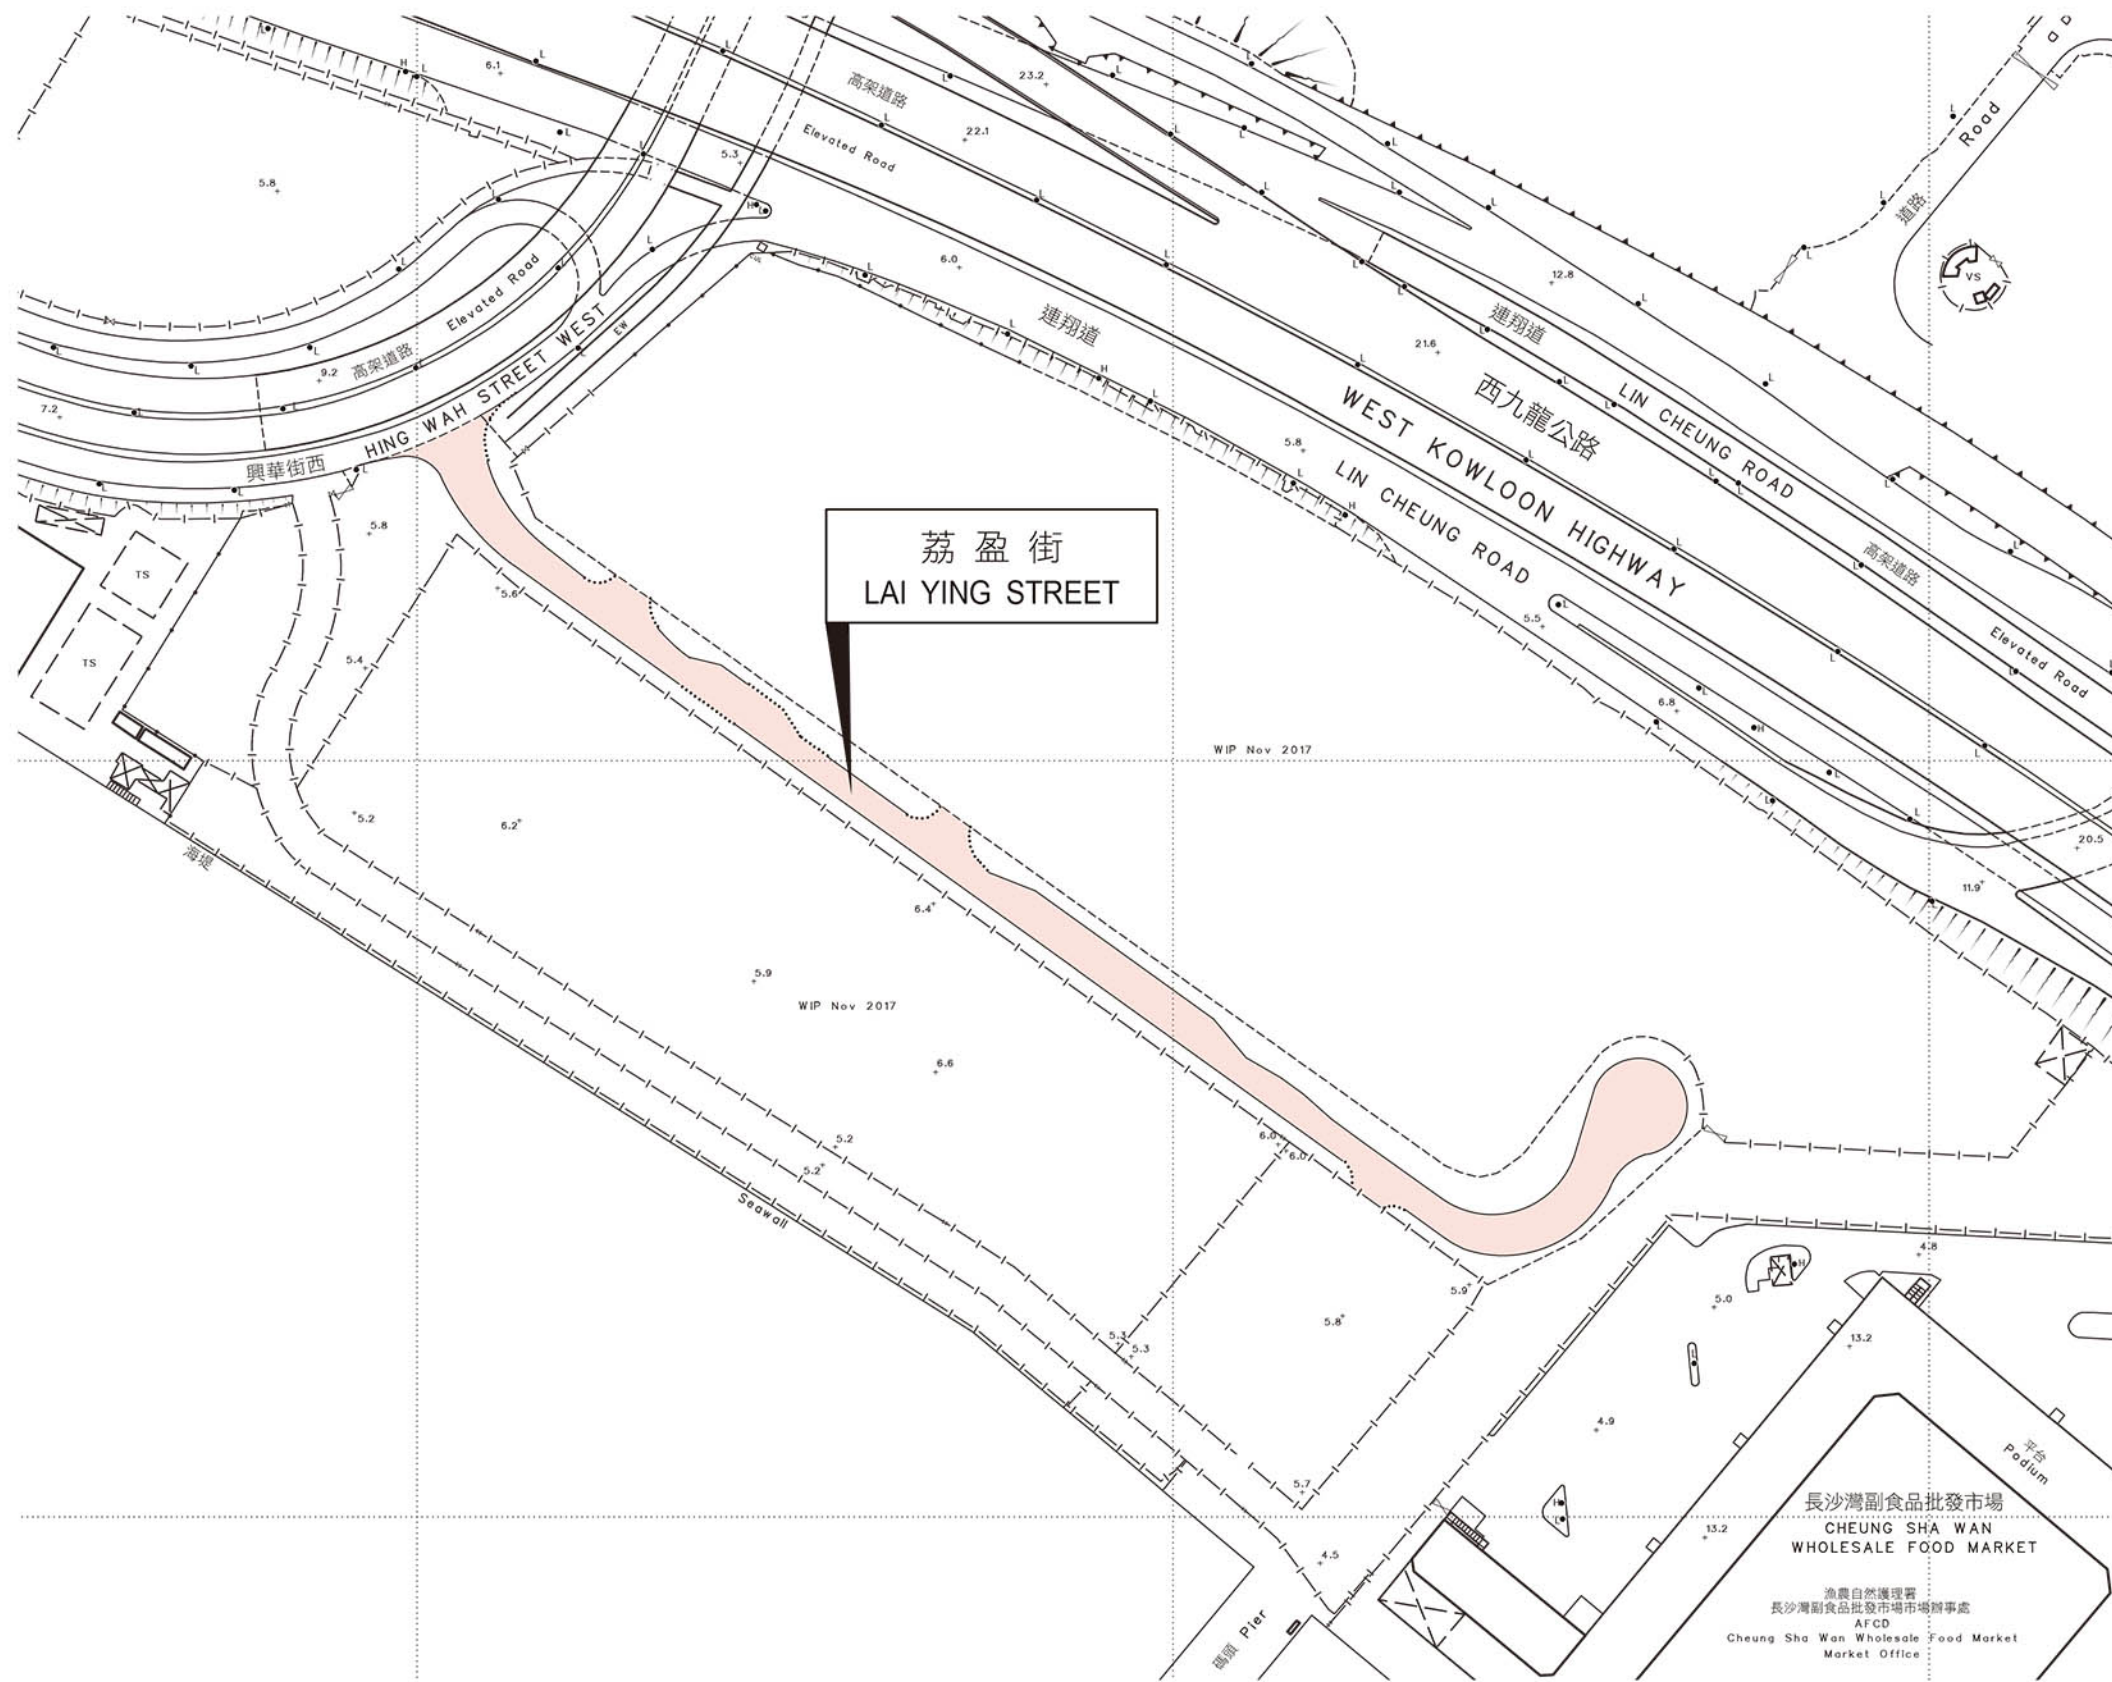

位置 LOCATION

比例 SCALE 1:20 000

比例尺 SCALE 1:2 000

只作識別用 FOR IDENTIFICATION PURPOSES ONLY

地政總署 九龍測量處
District Survey Office, Kowloon
Lands Department

© 香港特別行政區政府 版權所有 Copyright reserved - Hong Kong SAR Government

街道命名 — 九龍
STREET NAMING - KOWLOON

檔案編號 File No. DSO/K W658/81

測量圖編號 Survey Sheet No. 11-NW-13A & 13C

發展藍圖編號 Layout Plan No. ---

參考圖編號 Reference Plan No. ---

圖則編號 PLAN No. KRM106

日期 Date : 17/11/2017