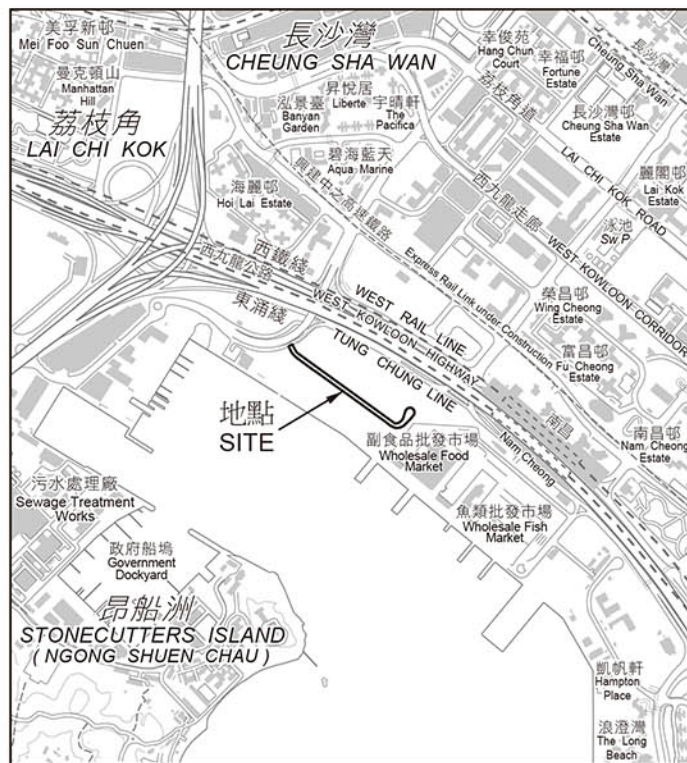

位置 LOCATION

比例 SCALE 1:20 000

比例尺 SCALE 1:2 000

只作識別用 FOR IDENTIFICATION PURPOSES ONLY

地政總署 九龍測量處
District Survey Office, Kowloon
Lands Department

© 香港特別行政區政府 版權所有 Copyright reserved - Hong Kong SAR Government

街道命名 — 九龍
STREET NAMING - KOWLOON

檔案編號 File No. DSO/K W658/81

測量圖編號 Survey Sheet No. 11-NW-13A & 13C

發展藍圖編號 Layout Plan No. ---

參考圖編號 Reference Plan No. ---

圖則編號 PLAN No. KRM106

日期 Date : 17/11/2017