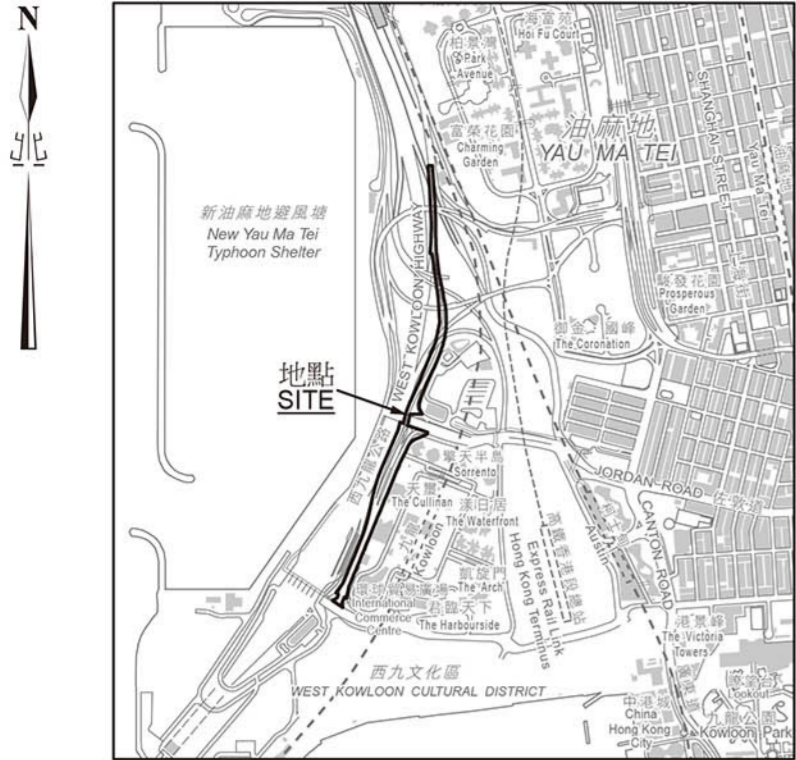

位置 LOCATION

比例 SCALE 1:20 000

新油麻地避風塘
NEW YAU MA TEI TYPHOON SHELTER

雅翔道
NGA CHEUNG ROAD

比例尺 SCALE 1:2 000

metres 50 0 50 100 150 200 metres

只作識別用 FOR IDENTIFICATION PURPOSES ONLY

地政總署 九龍測量處
District Survey Office, Kowloon
Lands Department

街道命名 — 九龍
STREET NAMING - KOWLOON

檔案編號 File No. DSO/K W658/75
 測量圖編號 Survey Sheet No. 11-NW-19C, 23B, 23D, 24A & 24C
 發展藍圖編號 Layout Plan No. ---
 參考圖編號 Reference Plan No. ---
 圖則編號 PLAN No. KRM101

© 香港特別行政區政府 — 版權所有 Copyright reserved - Hong Kong SAR Government