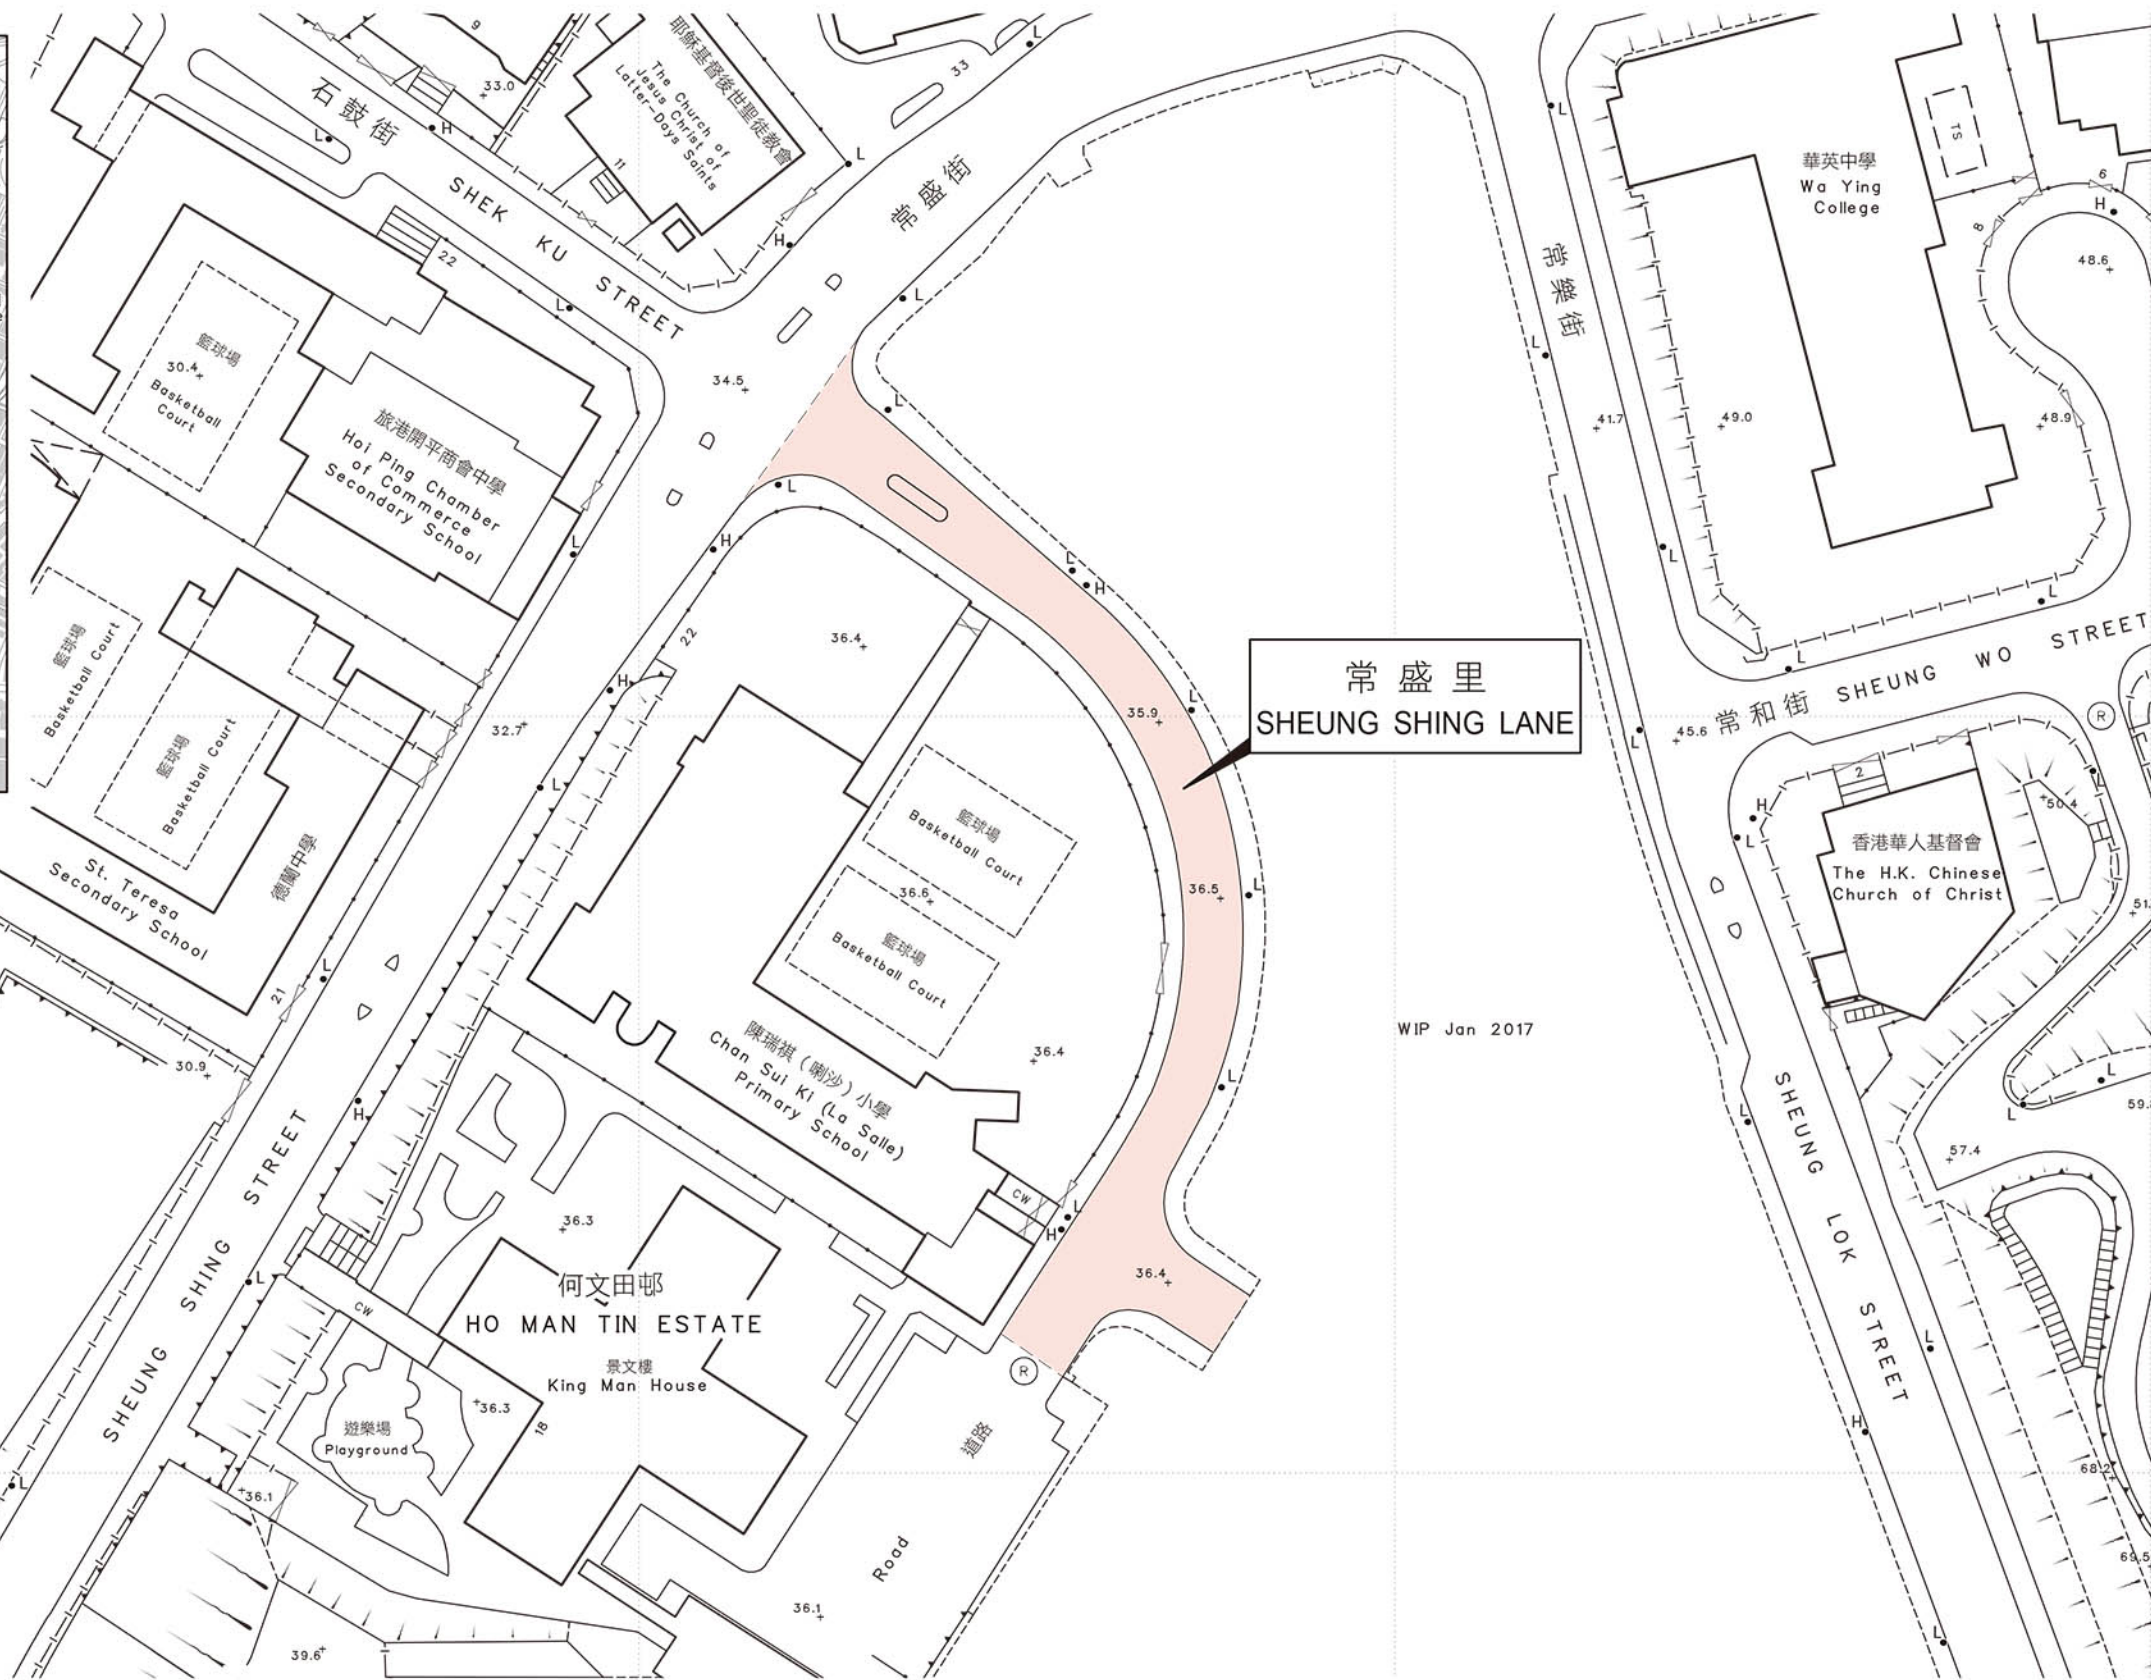

位置 LOCATION

比例 SCALE 1:20 000

比例尺 SCALE 1:1 000

WIP Jan 2017

只作識別用 FOR IDENTIFICATION PURPOSES ONLY

地政總署 九龍測量處
District Survey Office, Kowloon
Lands Department

© 香港特別行政區政府 版權所有 Copyright reserved - Hong Kong SAR Government

街道命名 — 九龍
STREET NAMING - KOWLOON

檔案編號 File No. DSO/K W658/76
測量圖編號 Survey Sheet No. 11-NW-20A, 20B
發展藍圖編號 Layout Plan No. ---
參考圖編號 Reference Plan No. ---
圖則編號 PLAN No. KRM100

日期 Date : 20/01/2017