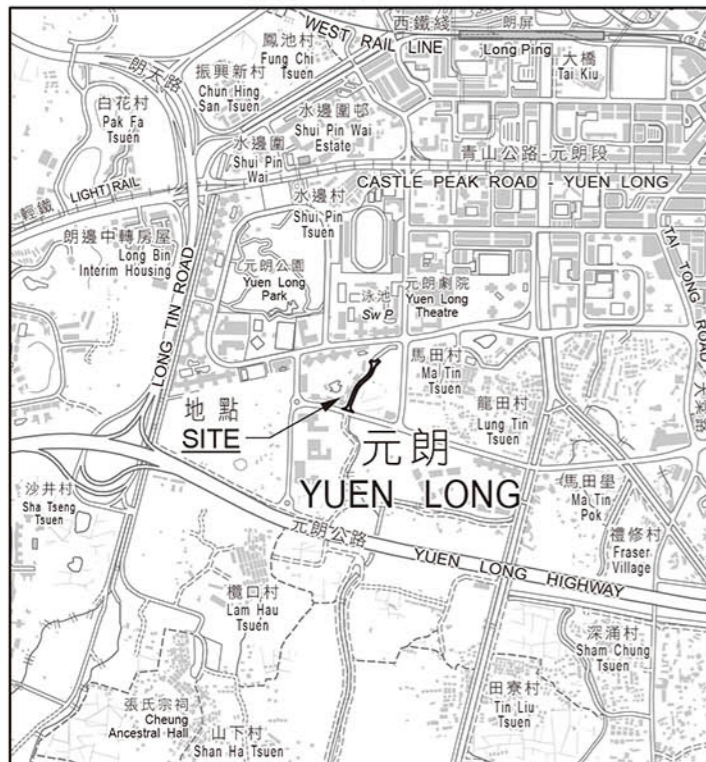

位置 LOCATION

比例 SCALE 1:20 000

比例尺 SCALE 1:1 000

只作識別用 FOR IDENTIFICATION PURPOSES ONLY

地政總署 元朗測量處
District Survey Office, Yuen Long
Lands Department

© 香港特別行政區政府 版權所有 Copyright reserved - Hong Kong SAR Government

街道命名 — 新界元朗區
STREET NAMING - YUEN LONG DISTRICT, NEW TERRITORIES

檔案編號 File No. DSO/YL/9/9/128
測量圖編號 Survey Sheet Nos. 6-NW-14A & 14B
發展藍圖編號 Layout Plan No. -----
參考圖編號 Reference Plan No. -----
圖則編號 PLAN No. YLRM178