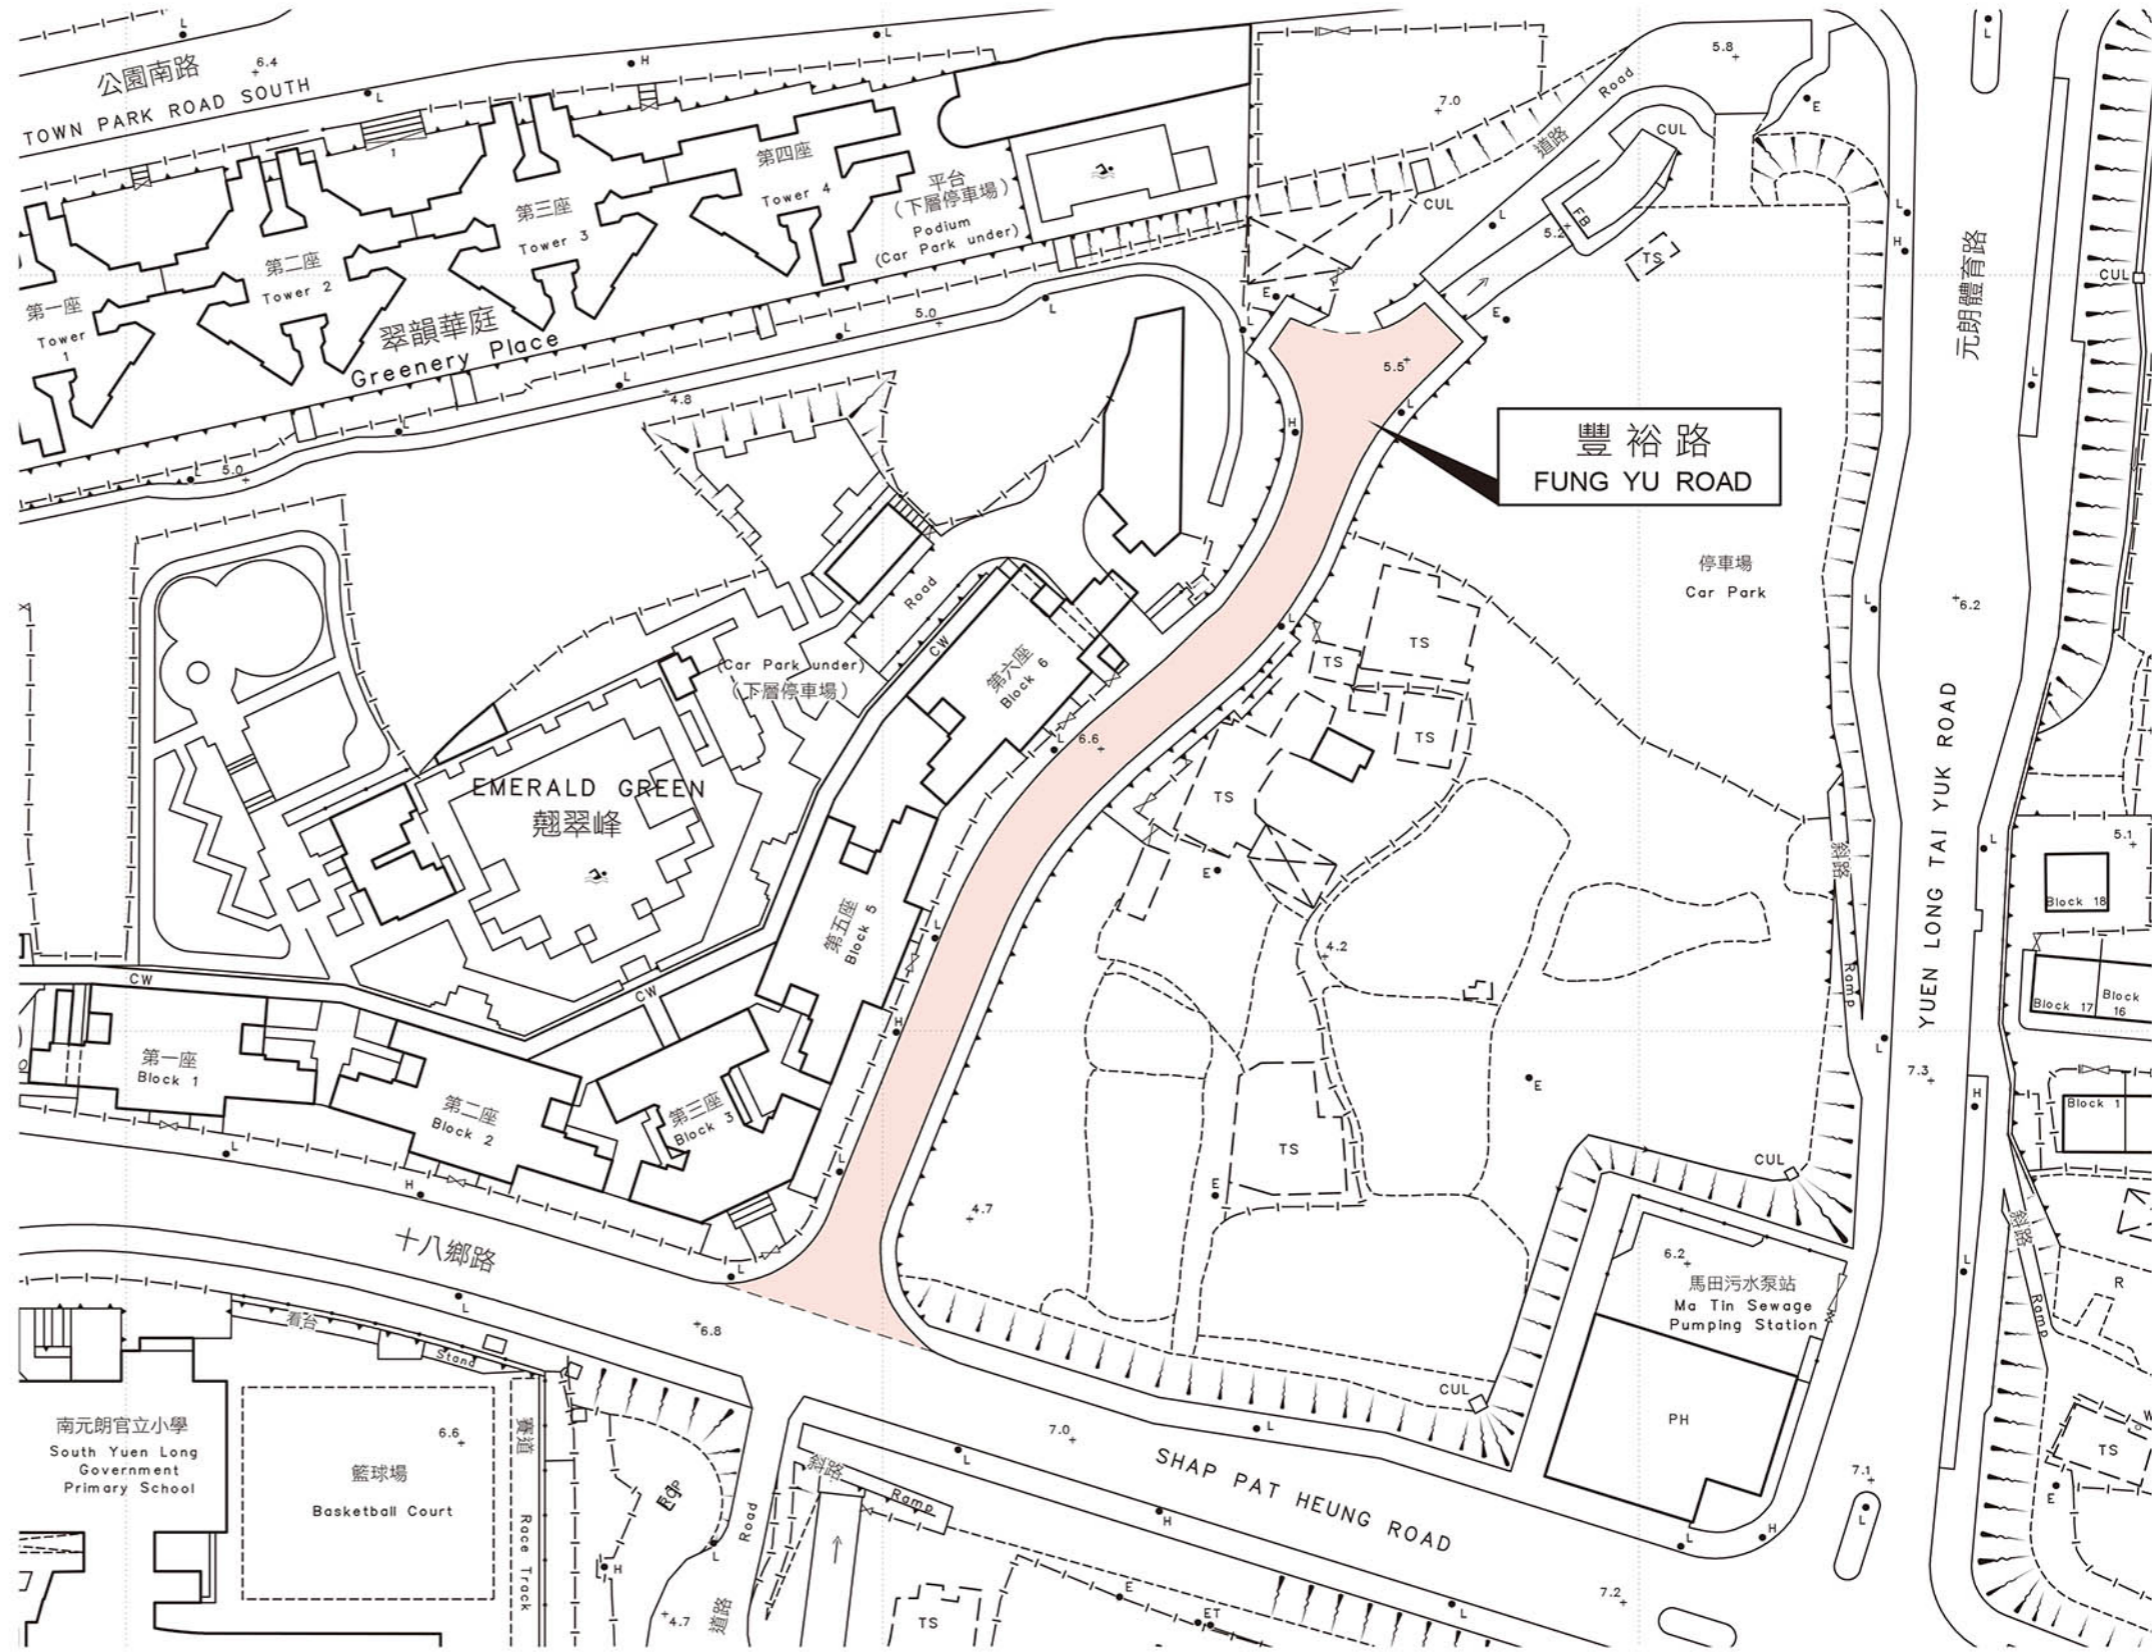

位置 LOCATION

比例 SCALE 1:20 000

比例尺 SCALE 1:1 000

只作識別用 FOR IDENTIFICATION PURPOSES ONLY

地政總署 元朗測量處
District Survey Office, Yuen Long
Lands Department

© 香港特別行政區政府 版權所有 Copyright reserved - Hong Kong SAR Government

街道命名 — 新界元朗區
STREET NAMING - YUEN LONG DISTRICT, NEW TERRITORIES

檔案編號 File No. DSO/YL/9/9/128
測量圖編號 Survey Sheet Nos. 6-NW-14A & 14B
發展藍圖編號 Layout Plan No. -----
參考圖編號 Reference Plan No. -----
圖則編號 PLAN No. YLRM178