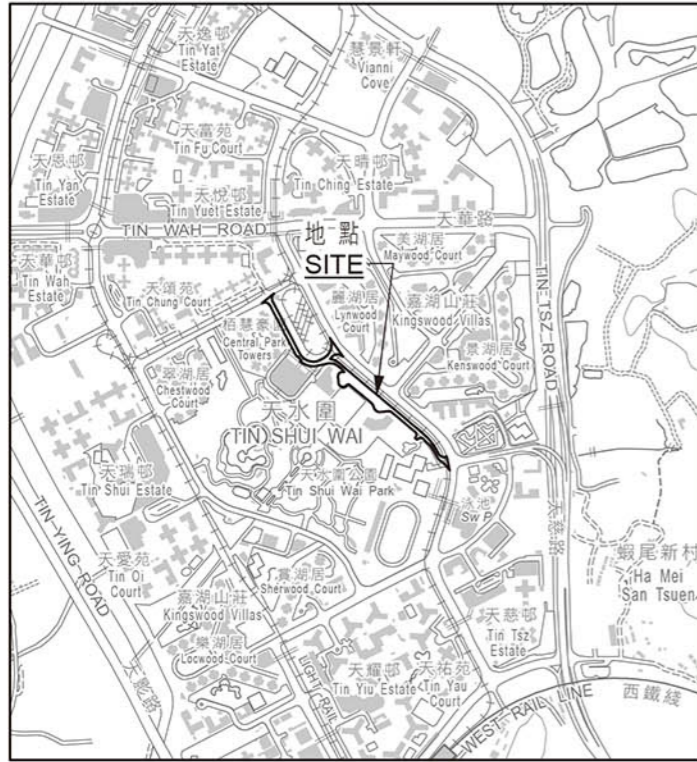

位置 LOCATION

比例 SCALE 1:20 000

比例尺 SCALE 1:3 000

只作識別用 FOR IDENTIFICATION PURPOSES ONLY

地政總署 元朗測量處
District Survey Office, Yuen Long
Lands Department

© 香港特別行政區政府 版權所有 Copyright reserved - Hong Kong SAR Government

街道命名 — 新界元朗區

STREET NAMING - YUEN LONG DISTRICT, NEW TERRITORIES

檔案編號 File No. DSO/YL/9/9/129

測量圖編號 Survey Sheet Nos. 6-NW-3A & 3C

發展藍圖編號 Layout Plan No. -----

參考圖編號 Reference Plan No. -----

圖則編號 PLAN No. YLRM177a