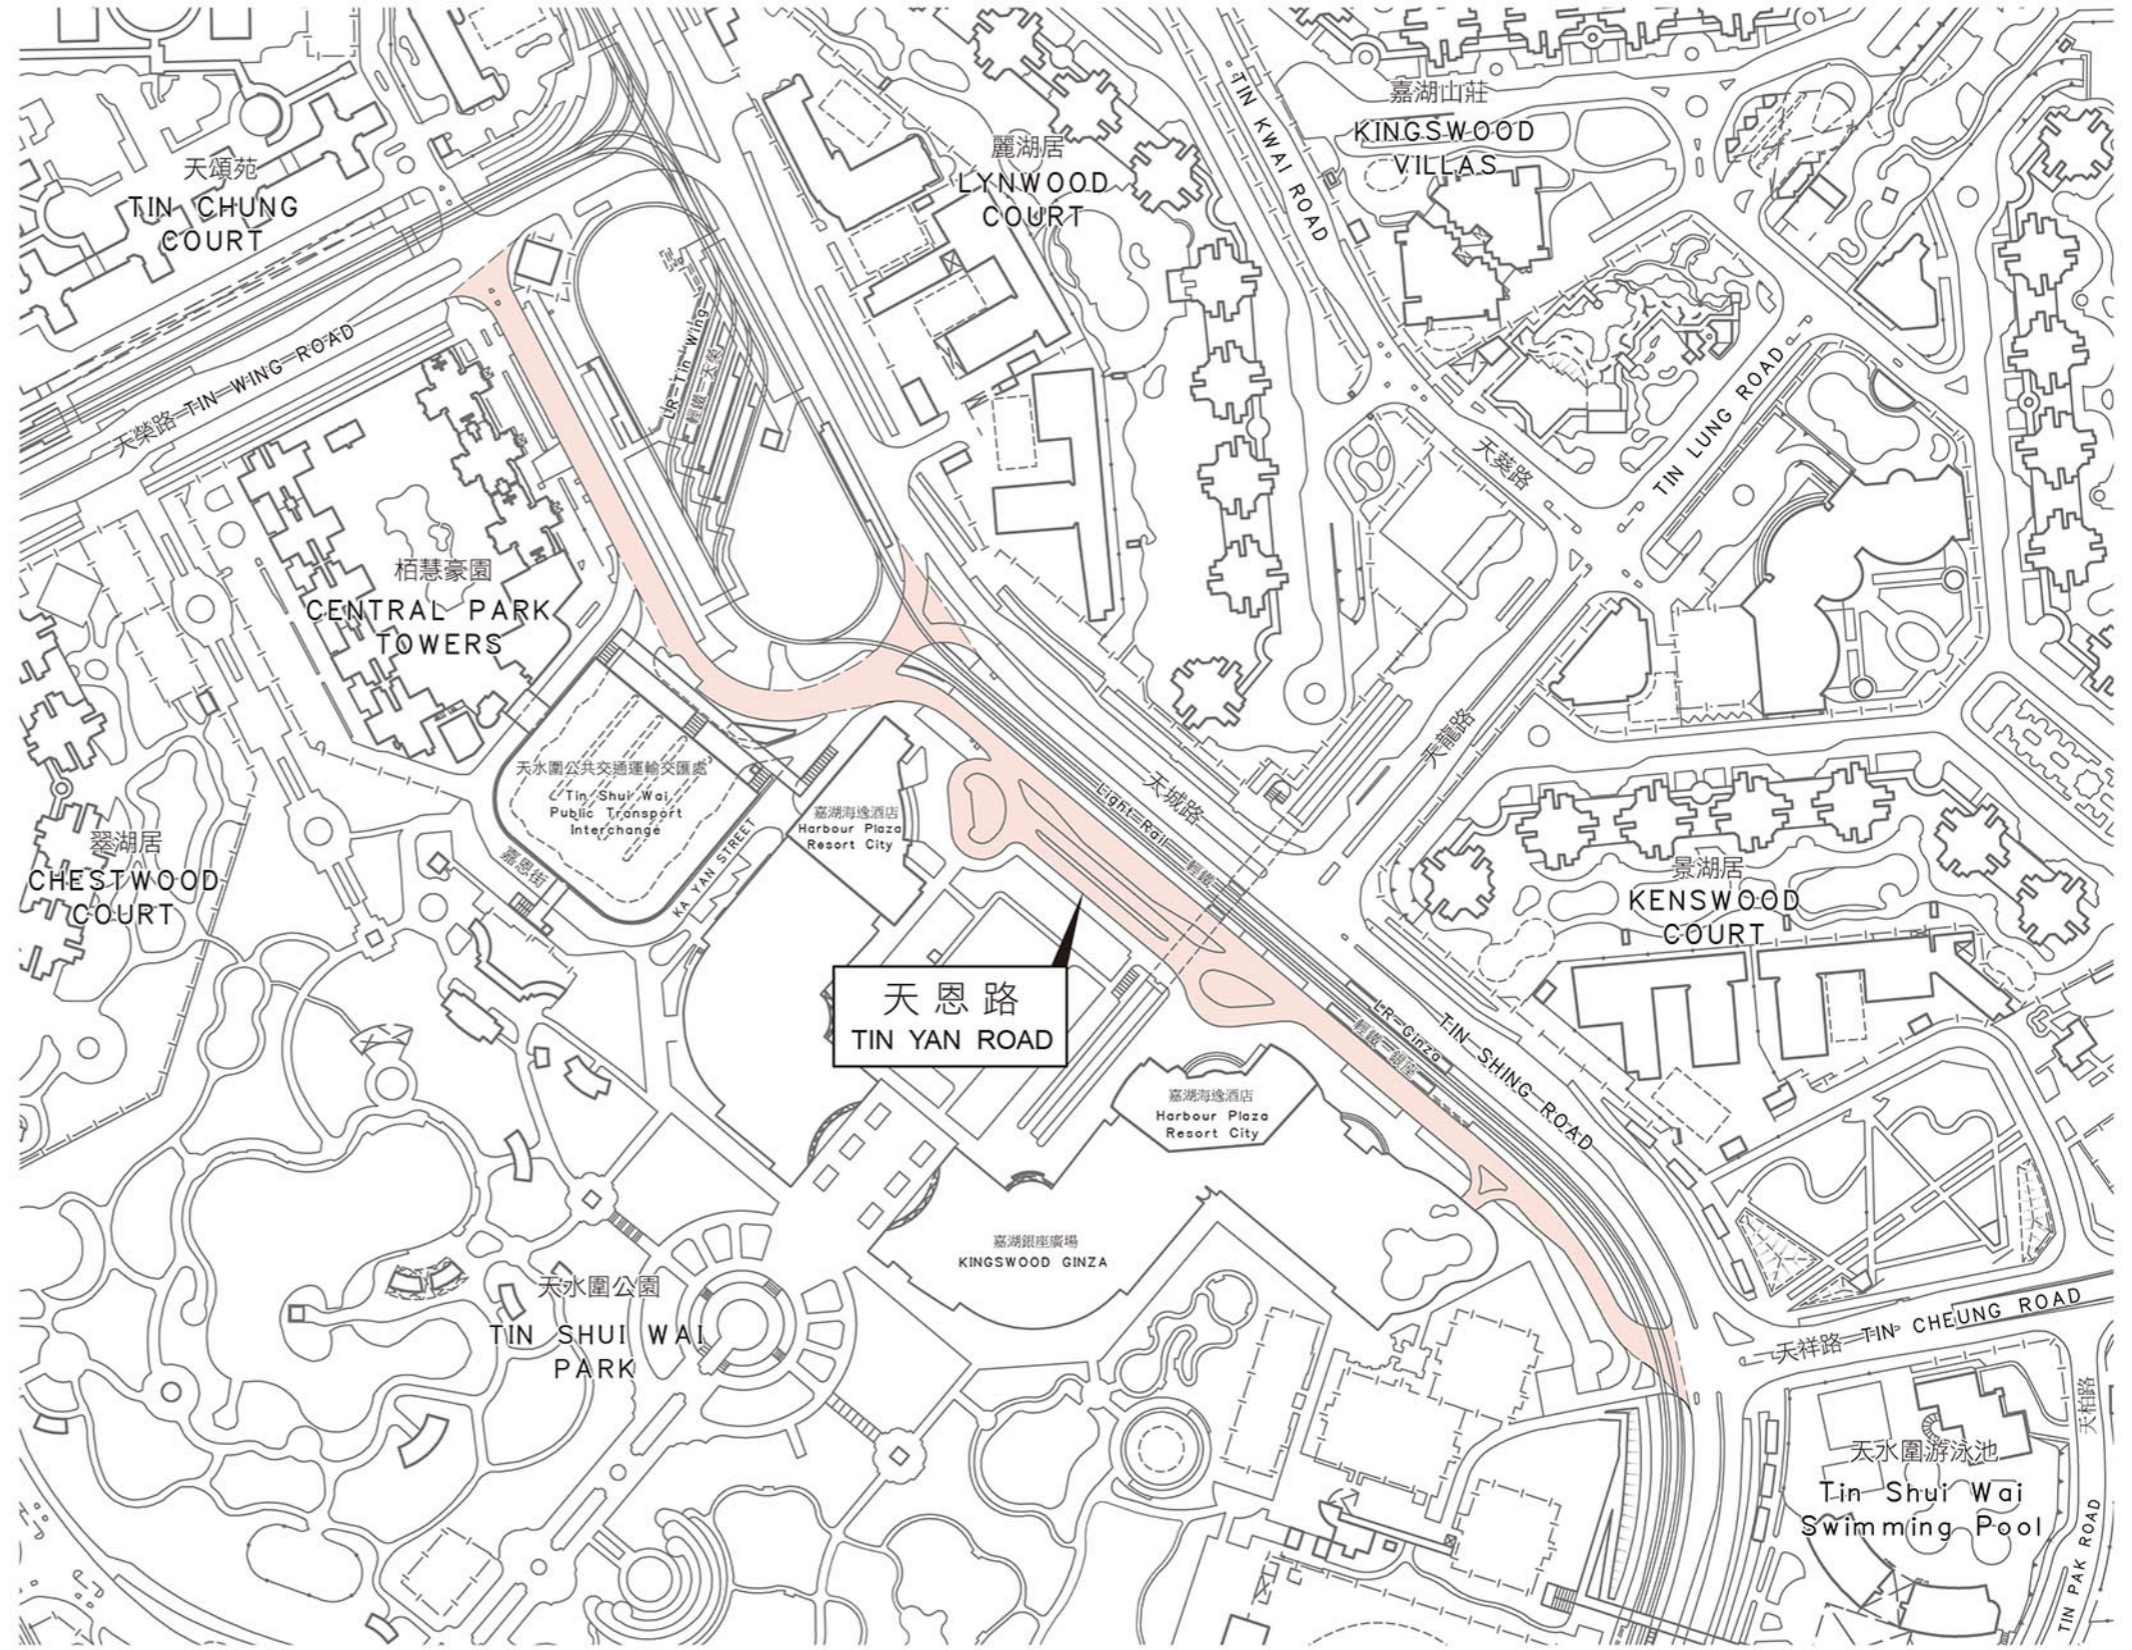

位置 LOCATION

比例 SCALE 1:20 000

比例尺 SCALE 1:3 000

只作識別用 FOR IDENTIFICATION PURPOSES ONLY

地政總署 元朗測量處
District Survey Office, Yuen Long
Lands Department

© 香港特別行政區政府 版權所有 Copyright reserved - Hong Kong SAR Government

街道命名 — 新界元朗區

STREET NAMING - YUEN LONG DISTRICT, NEW TERRITORIES

檔案編號 File No. DSO/YL/9/9/129

測量圖編號 Survey Sheet Nos. 6-NW-3A & 3C

發展藍圖編號 Layout Plan No. -----

參考圖編號 Reference Plan No. -----

圖則編號 PLAN No. YLRM177a