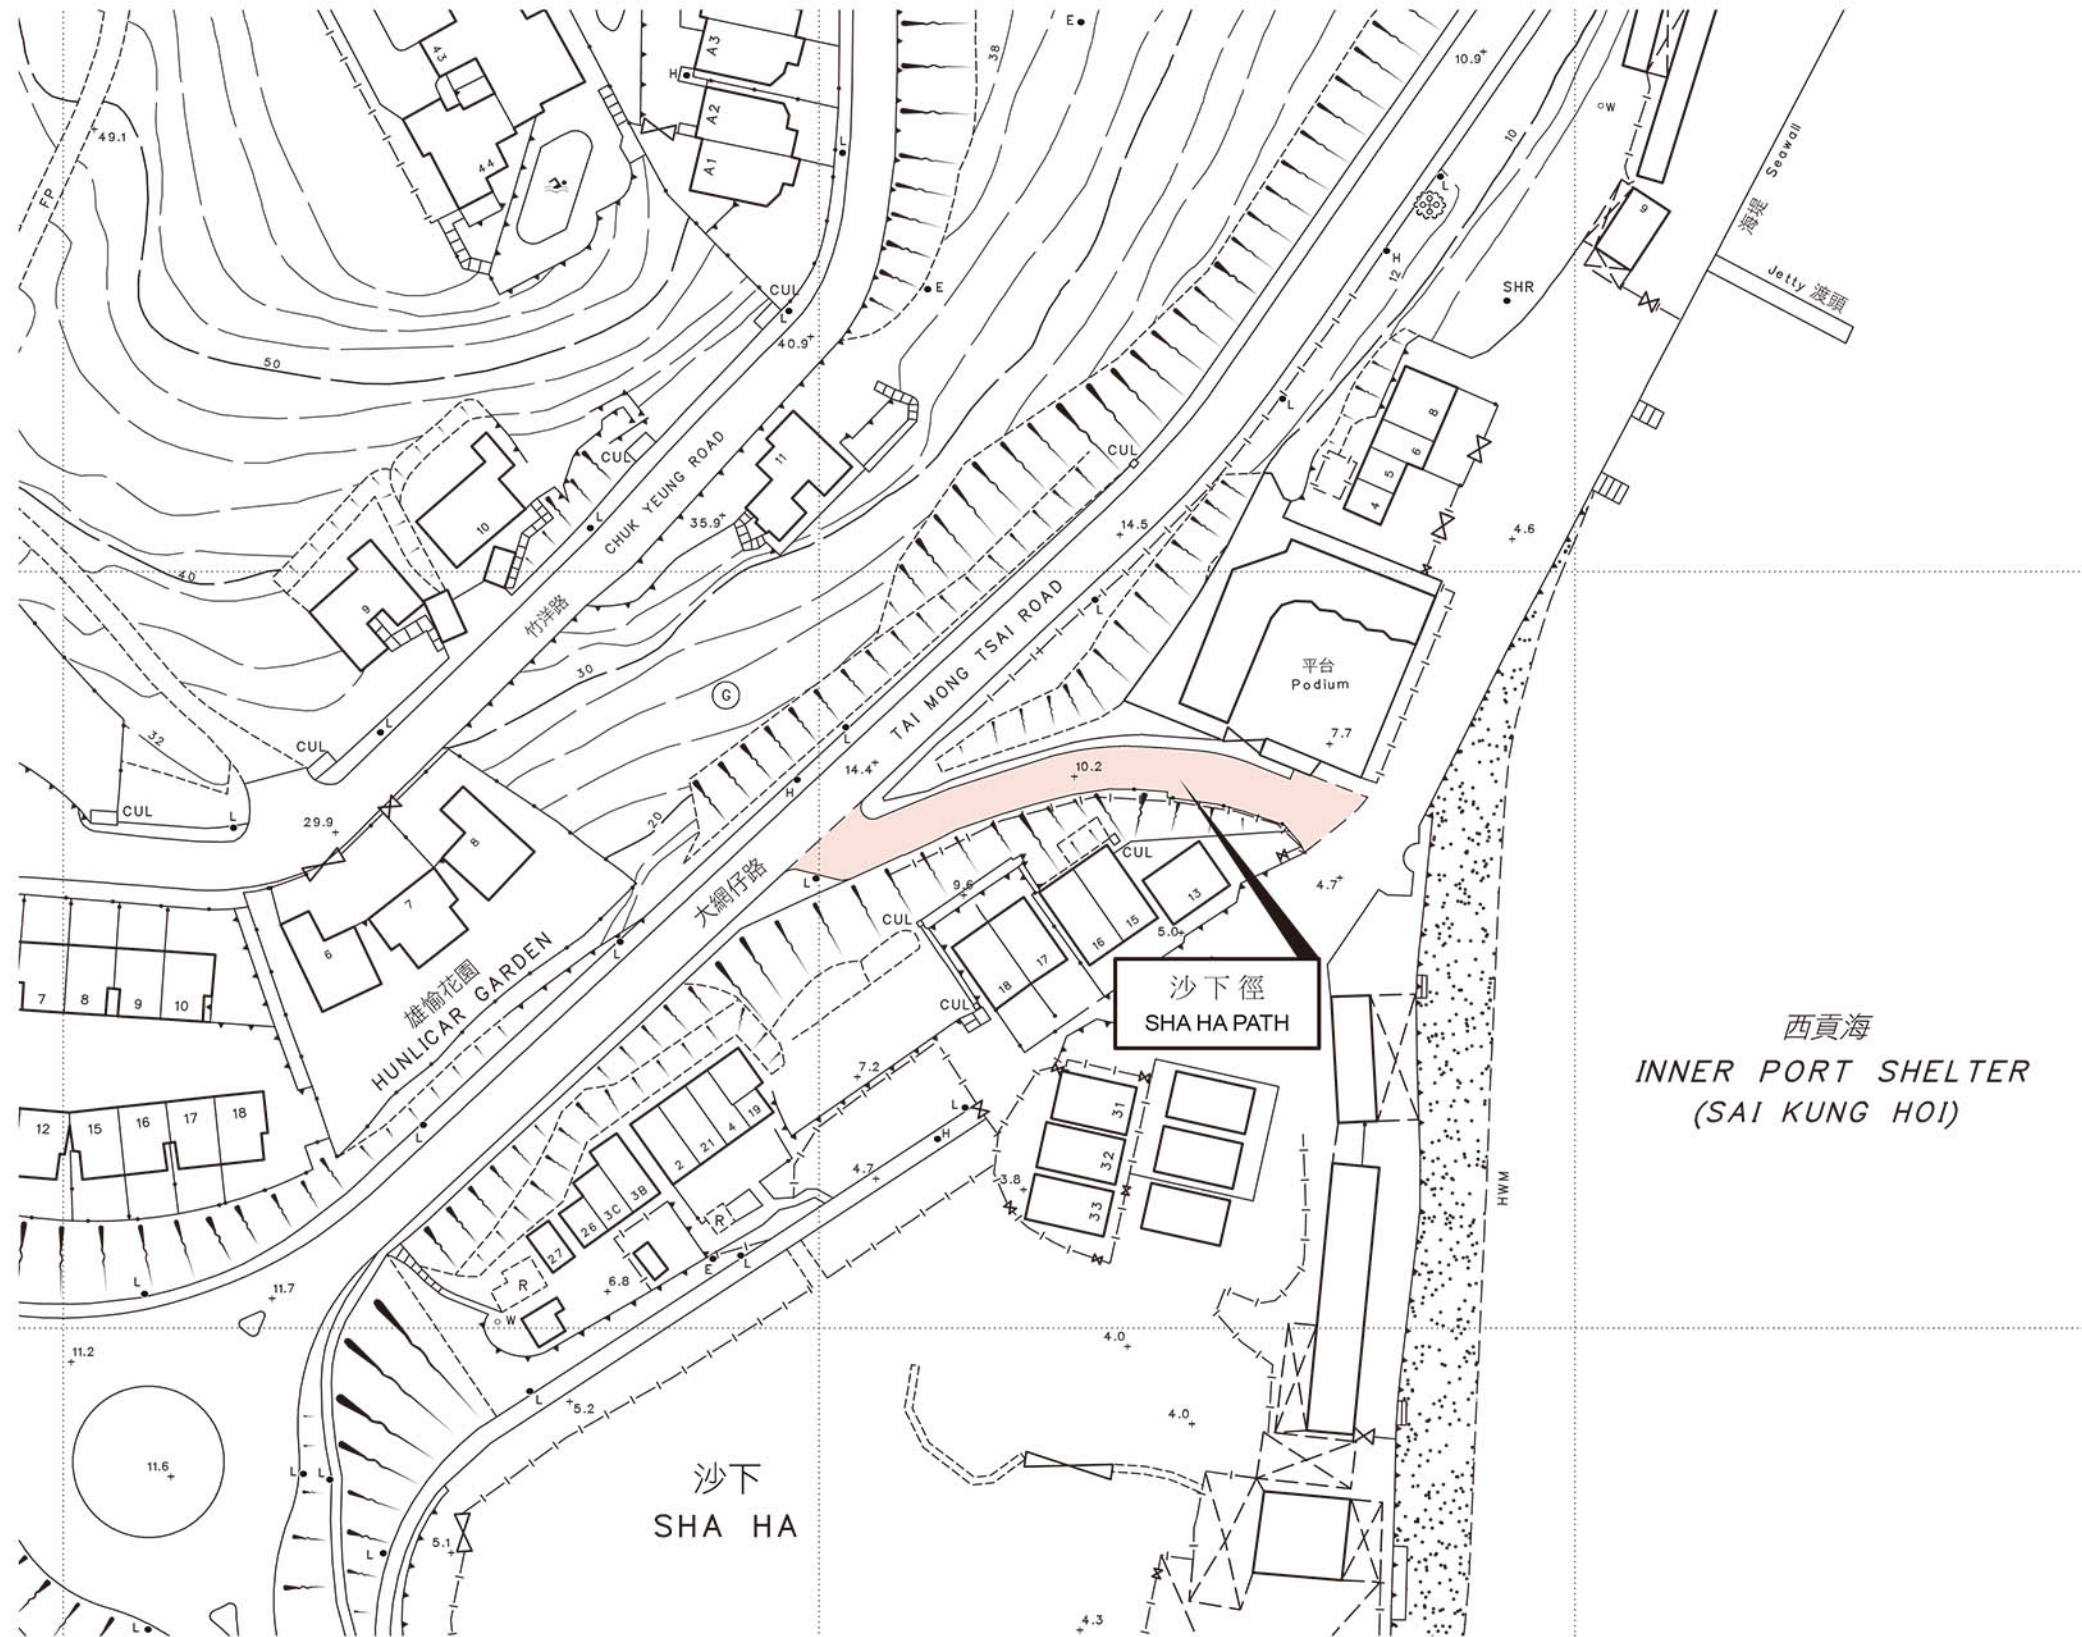

位置 LOCATION

比例 SCALE 1:20 000

比例尺 SCALE 1:1 000

只作識別用 FOR IDENTIFICATION PURPOSES ONLY

地政總署 西貢測量處  
District Survey Office, Sai Kung  
Lands Department

© 香港特別行政區政府 版權所有 Copyright reserved - Hong Kong SAR Government

街道命名 — 新界西貢區  
STREET NAMING - SAI KUNG DISTRICT, NEW TERRITORIES

檔案編號 File No. LD DSO/SK 18/3/124

測量圖編號 Survey Sheet No. 8-SW-6D

發展藍圖編號 Layout Plan No. -----

參考圖編號 Reference Plan No. -----

圖則編號 PLAN No. SKRM157