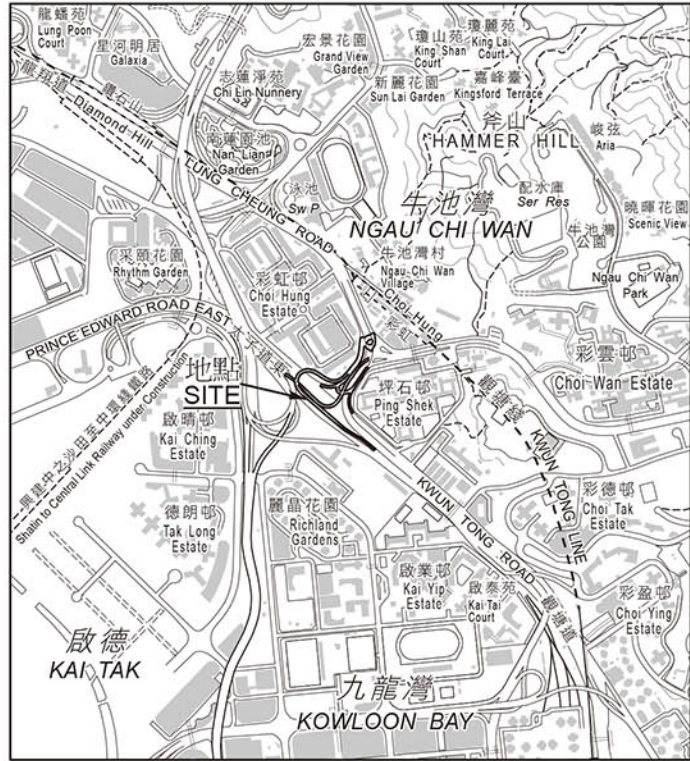

街道命名 — 九龍

STREET NAMING - KOWLOON

位置 LOCATION

比例 SCALE 1:20 000

彩虹交匯處
CHOI HUNG INTERCHANGE

比例尺 SCALE 1:2 000

只作識別用 FOR IDENTIFICATION PURPOSES ONLY

地政總署 九龍測量處
District Survey Office, Kowloon
Lands Department

檔案編號 File No. DSO/K W658/65

測量圖編號 Survey Sheet No. 11-NE-7C, 12A

發展藍圖編號 Layout Plan No. ---

參考圖編號 Reference Plan No. ---

圖則編號 PLAN No. KRM86