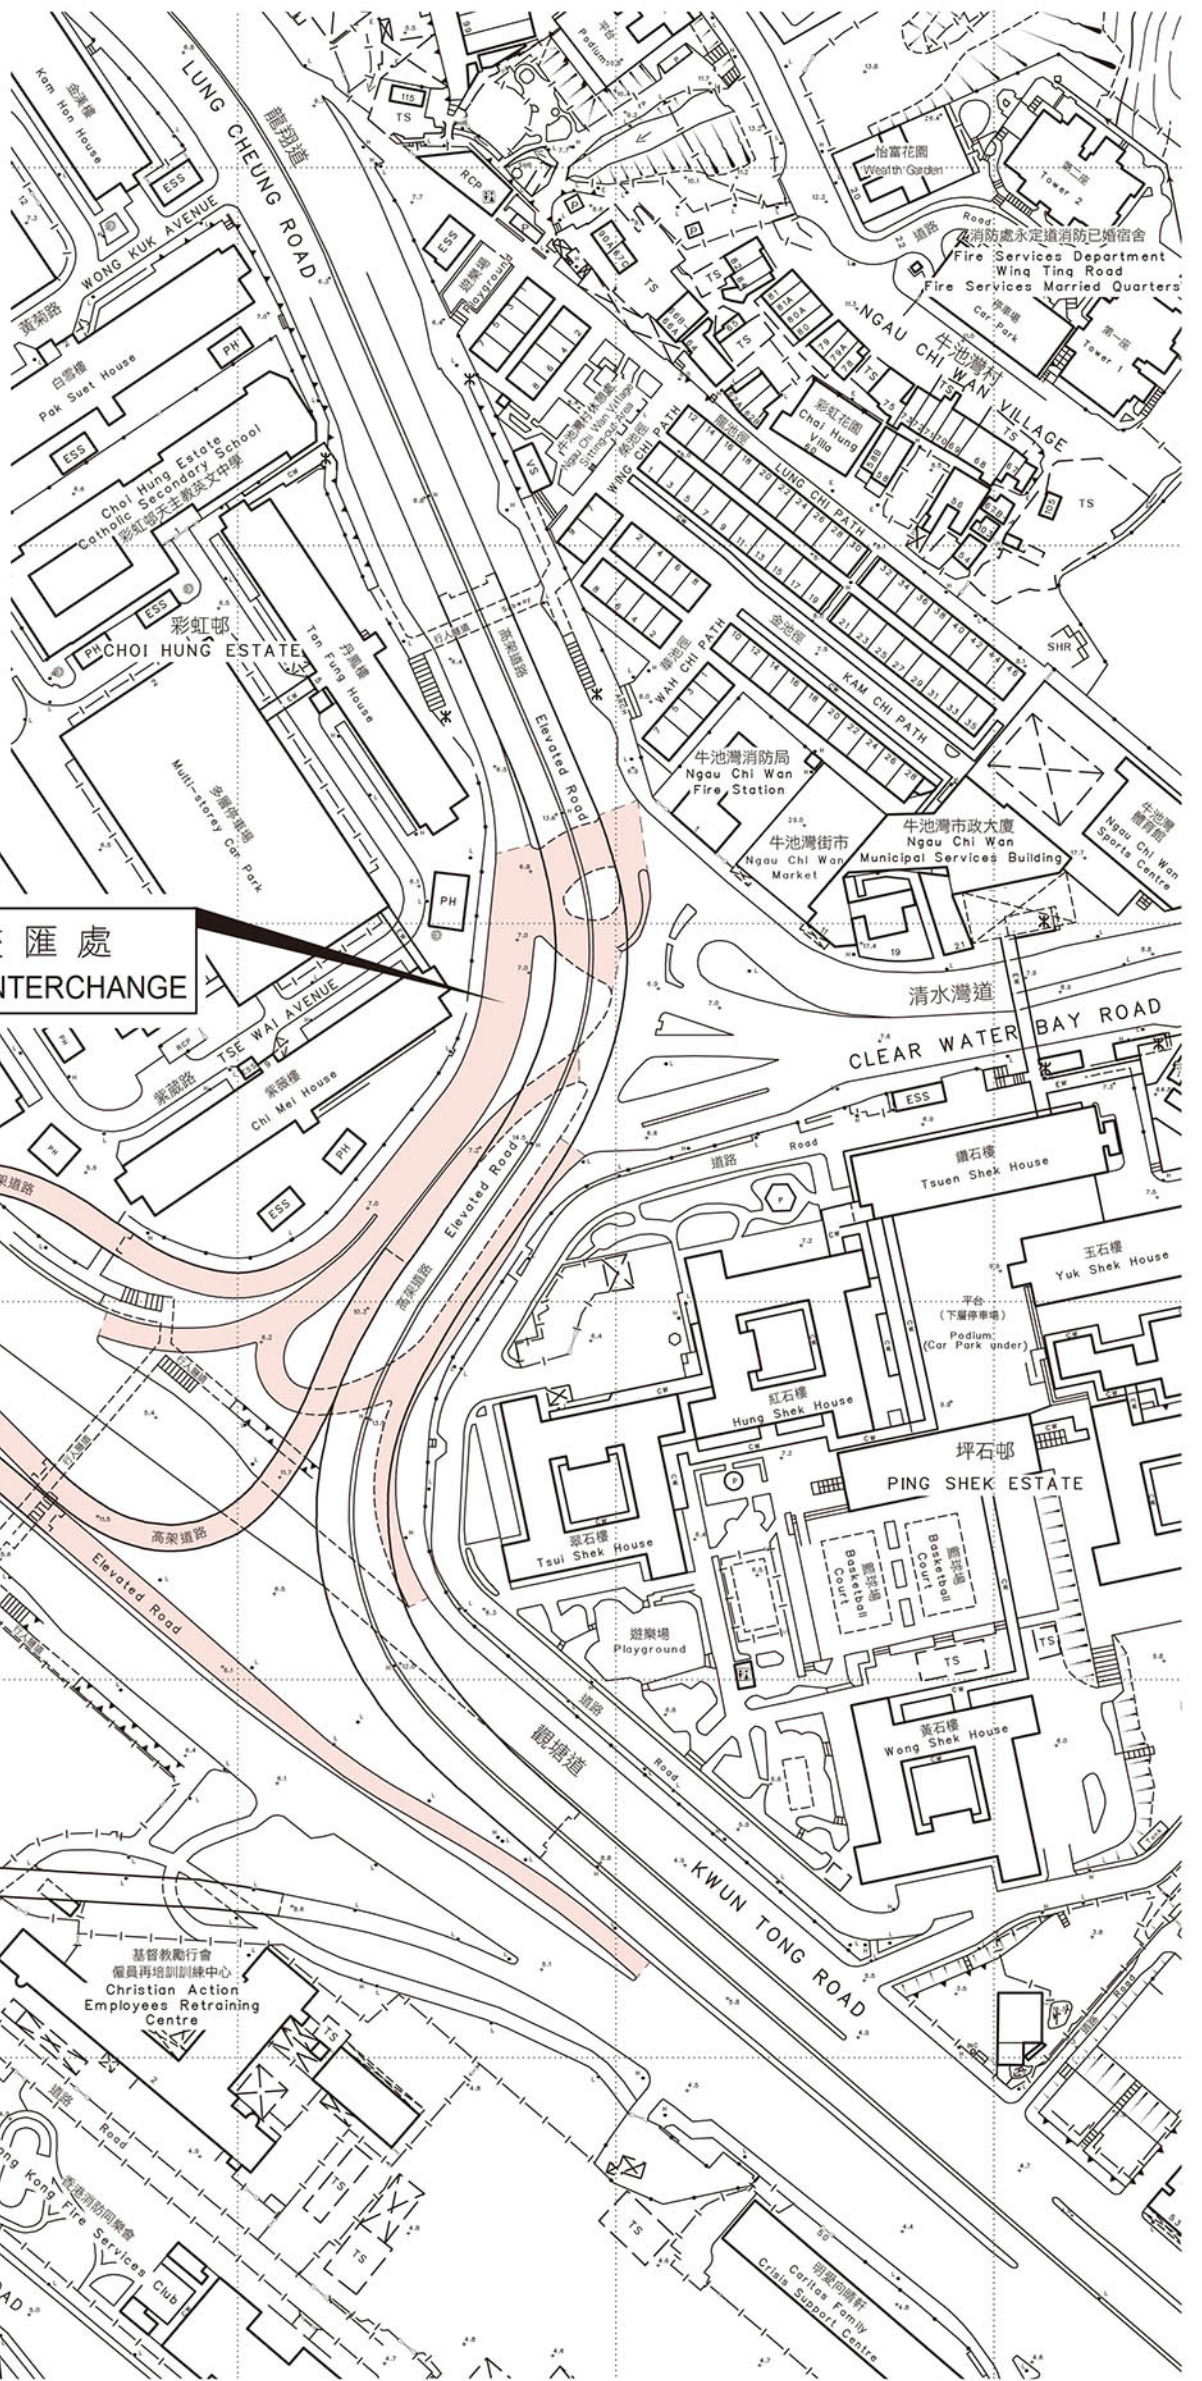

街道命名 — 九龍

STREET NAMING - KOWLOON

位置 LOCATION

比例 SCALE 1:20 000

彩虹交匯處
CHOI HUNG INTERCHANGE

比例尺 SCALE 1:2 000

只作識別用 FOR IDENTIFICATION PURPOSES ONLY

地政總署 九龍測量處
District Survey Office, Kowloon
Lands Department

檔案編號 File No. DSO/K W658/65

測量圖編號 Survey Sheet No. 11-NE-7C, 12A

發展藍圖編號 Layout Plan No. ---

參考圖編號 Reference Plan No. ---

圖則編號 PLAN No. KRM86