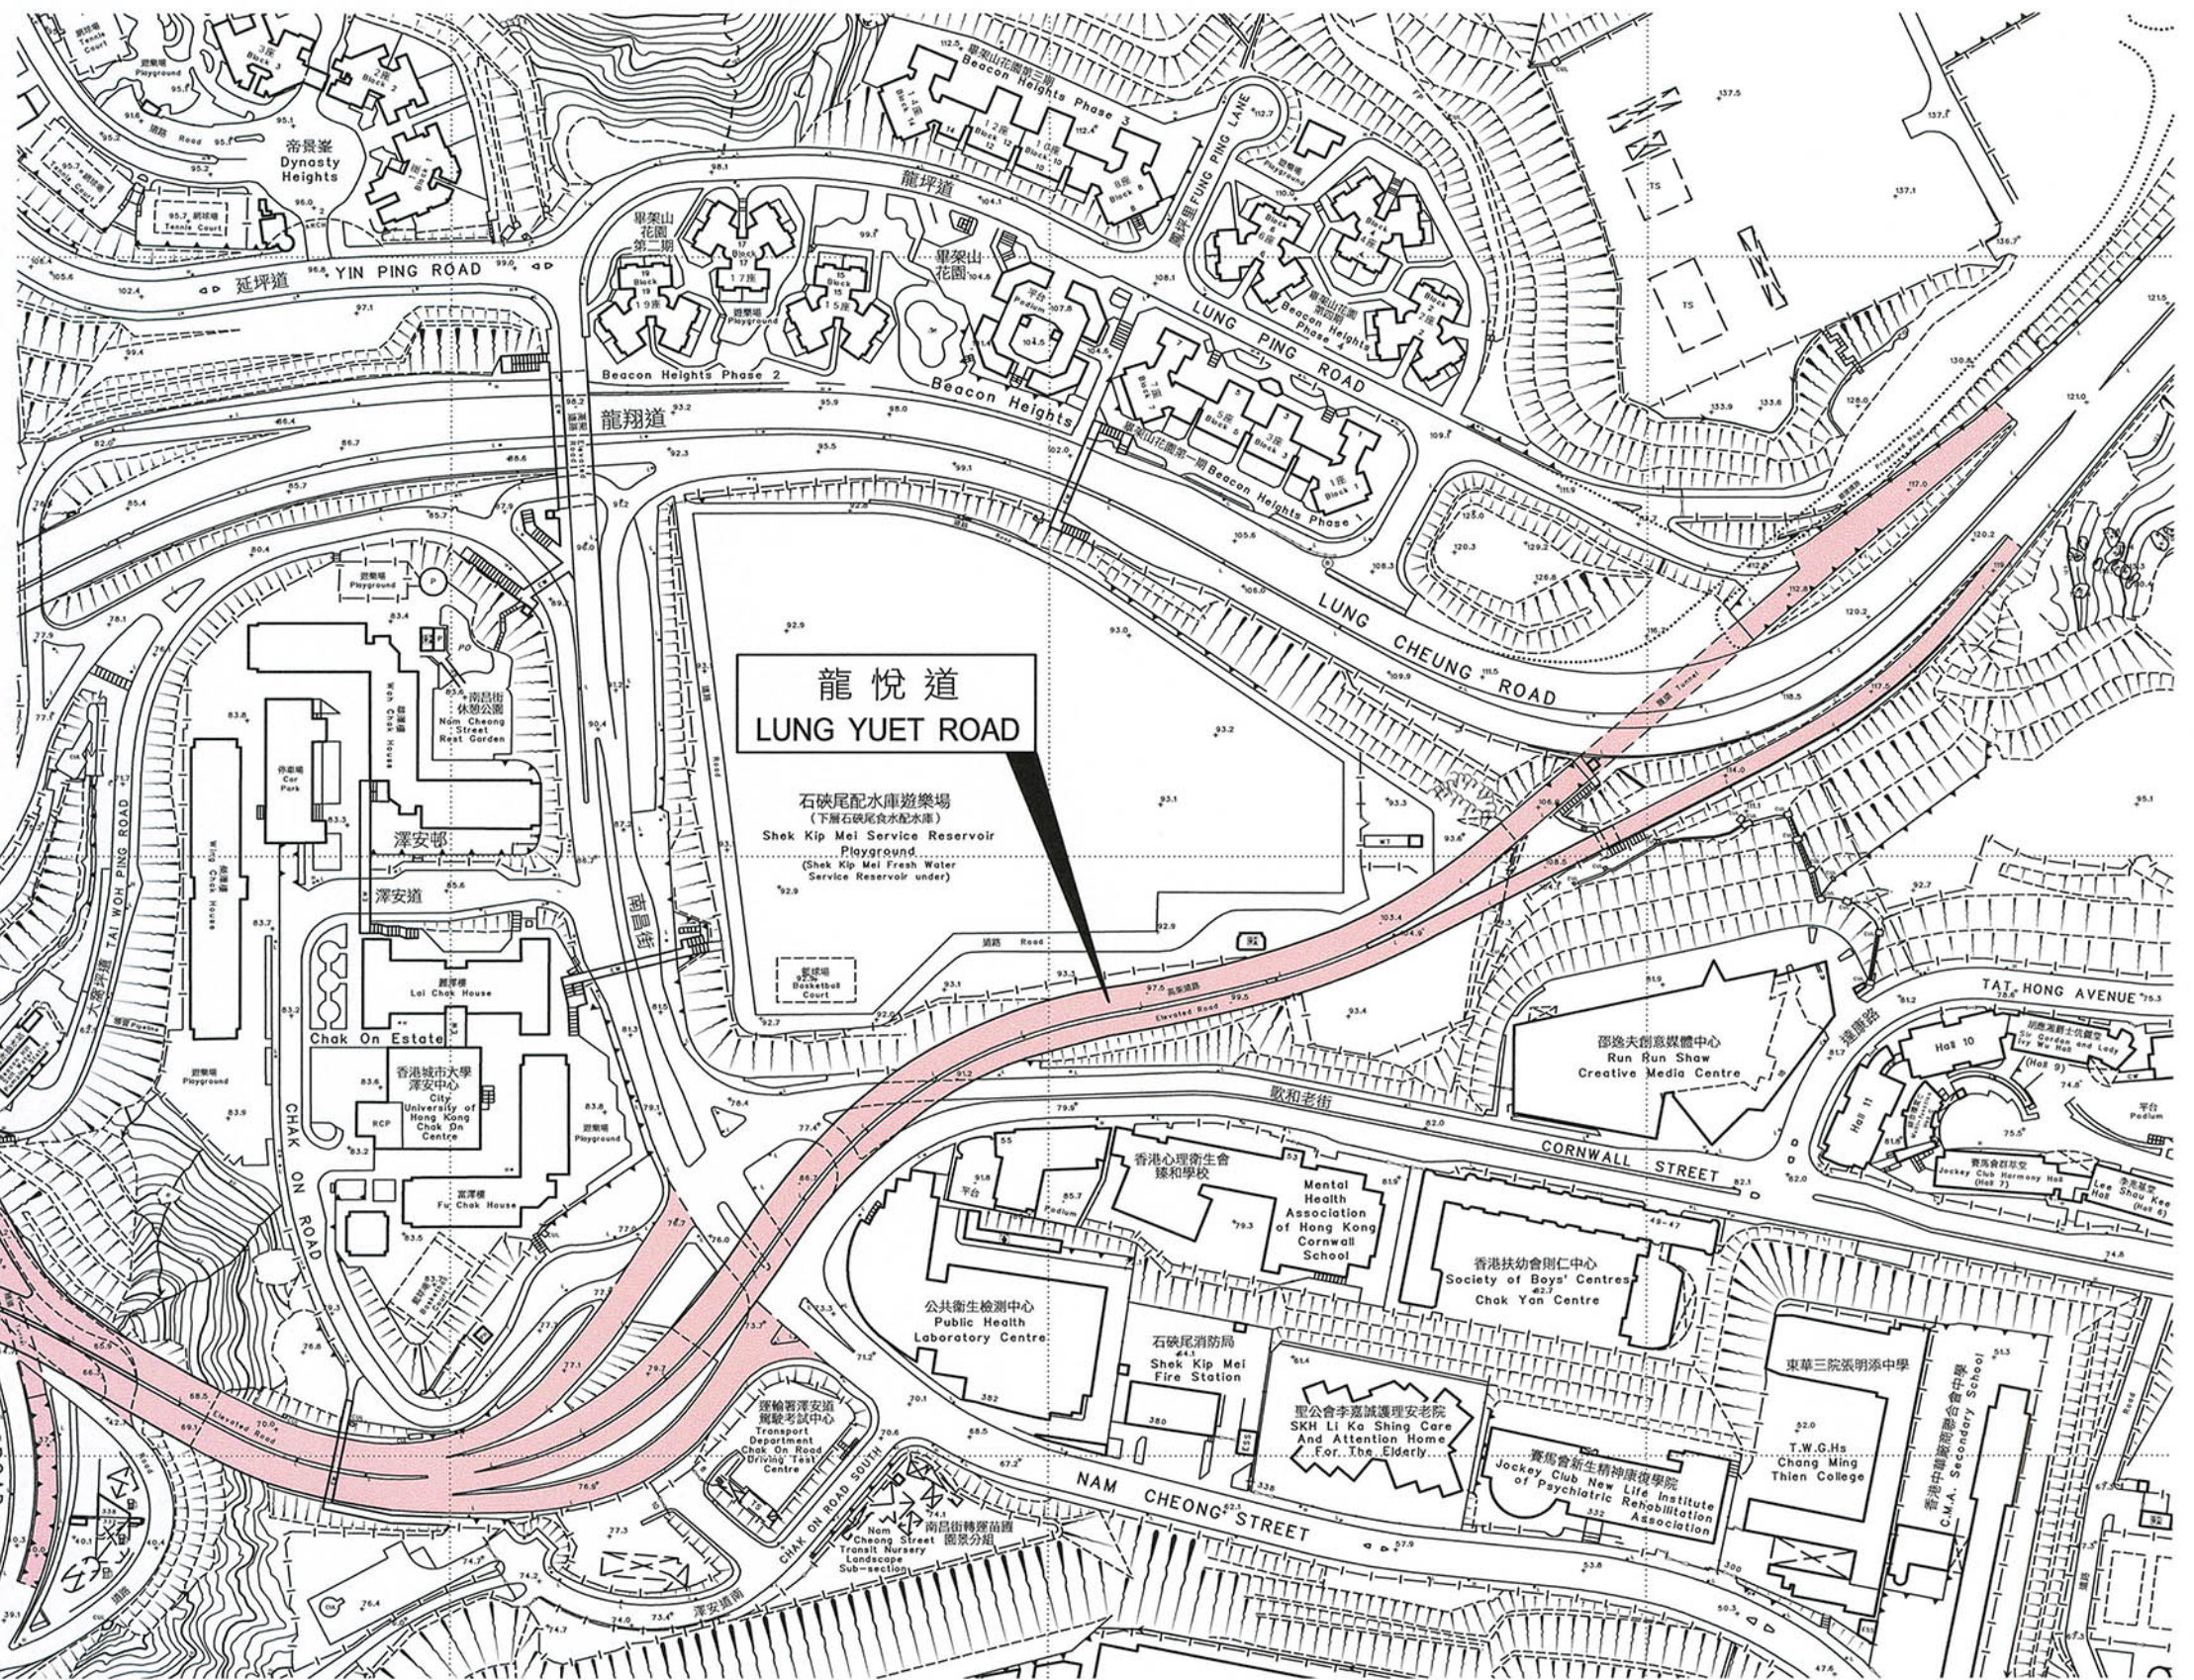

位置 LOCATION

比例 SCALE 1:20 000

比例尺 SCALE 1:2 500

只作識別用 FOR IDENTIFICATION PURPOSES ONLY

地政總署 九龍測量處
District Survey Office, Kowloon
Lands Department

街道命名 — 九龍
STREET NAMING - KOWLOON

檔案編號 File No. DSO/K W658/69
測量圖編號 Survey Sheet No. 11-NW-9A,9B,9C & 9D
發展藍圖編號 Layout Plan No. ---
參考圖編號 Reference Plan No. ---
圖則編號 PLAN No. KRM84