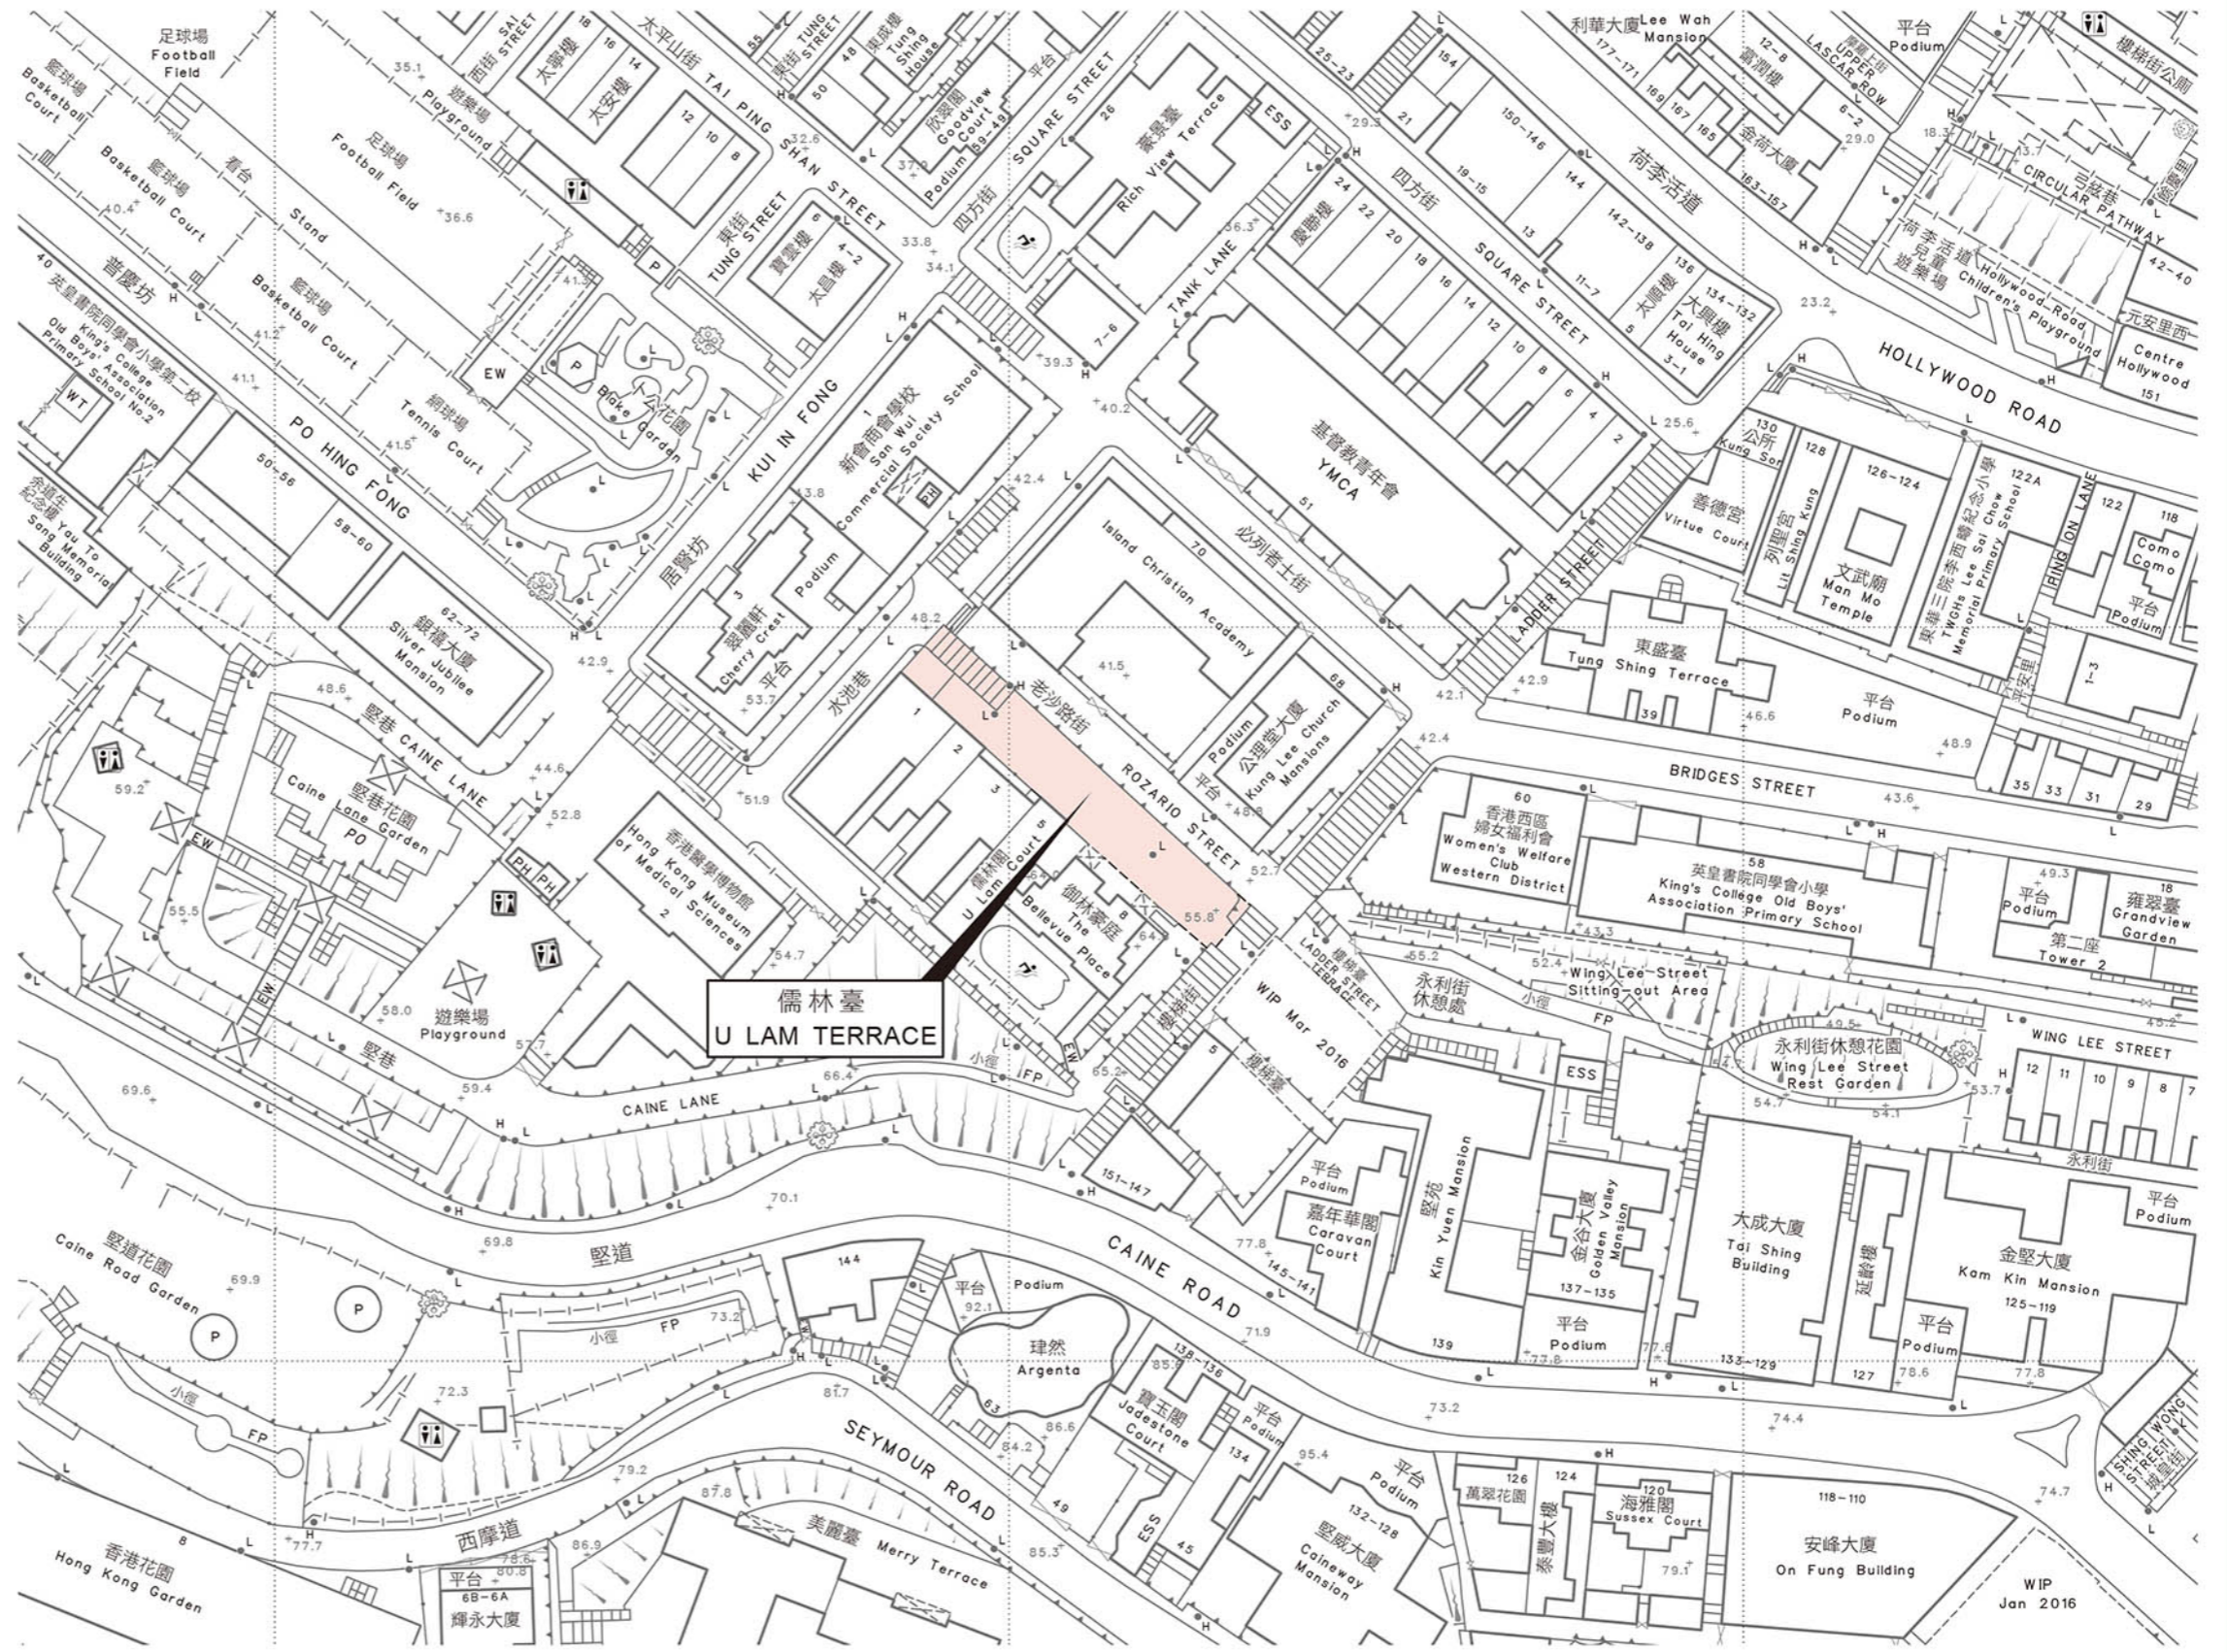

位置 LOCATION

比例 SCALE 1:20 000

比例尺 SCALE 1:1 000

只作識別用 FOR IDENTIFICATION PURPOSES ONLY

地政總署 港島測量處
District Survey Office, Hong Kong
Lands Department

© 香港特別行政區政府-版權所有 Copyright reserved - Hong Kong SAR Government

街道命名 - 香港島

STREET NAMING - HONG KONG ISLAND

檔案編號 File No. LD DSO/HK 9/1/3/154

測量圖編號 Survey Sheet No. 11-SW-8C

發展藍圖編號 Layout Plan No. --

參考圖編號 Reference Plan No. --

圖則編號 PLAN No. HKRM44

日期 Date: 04/05/2016