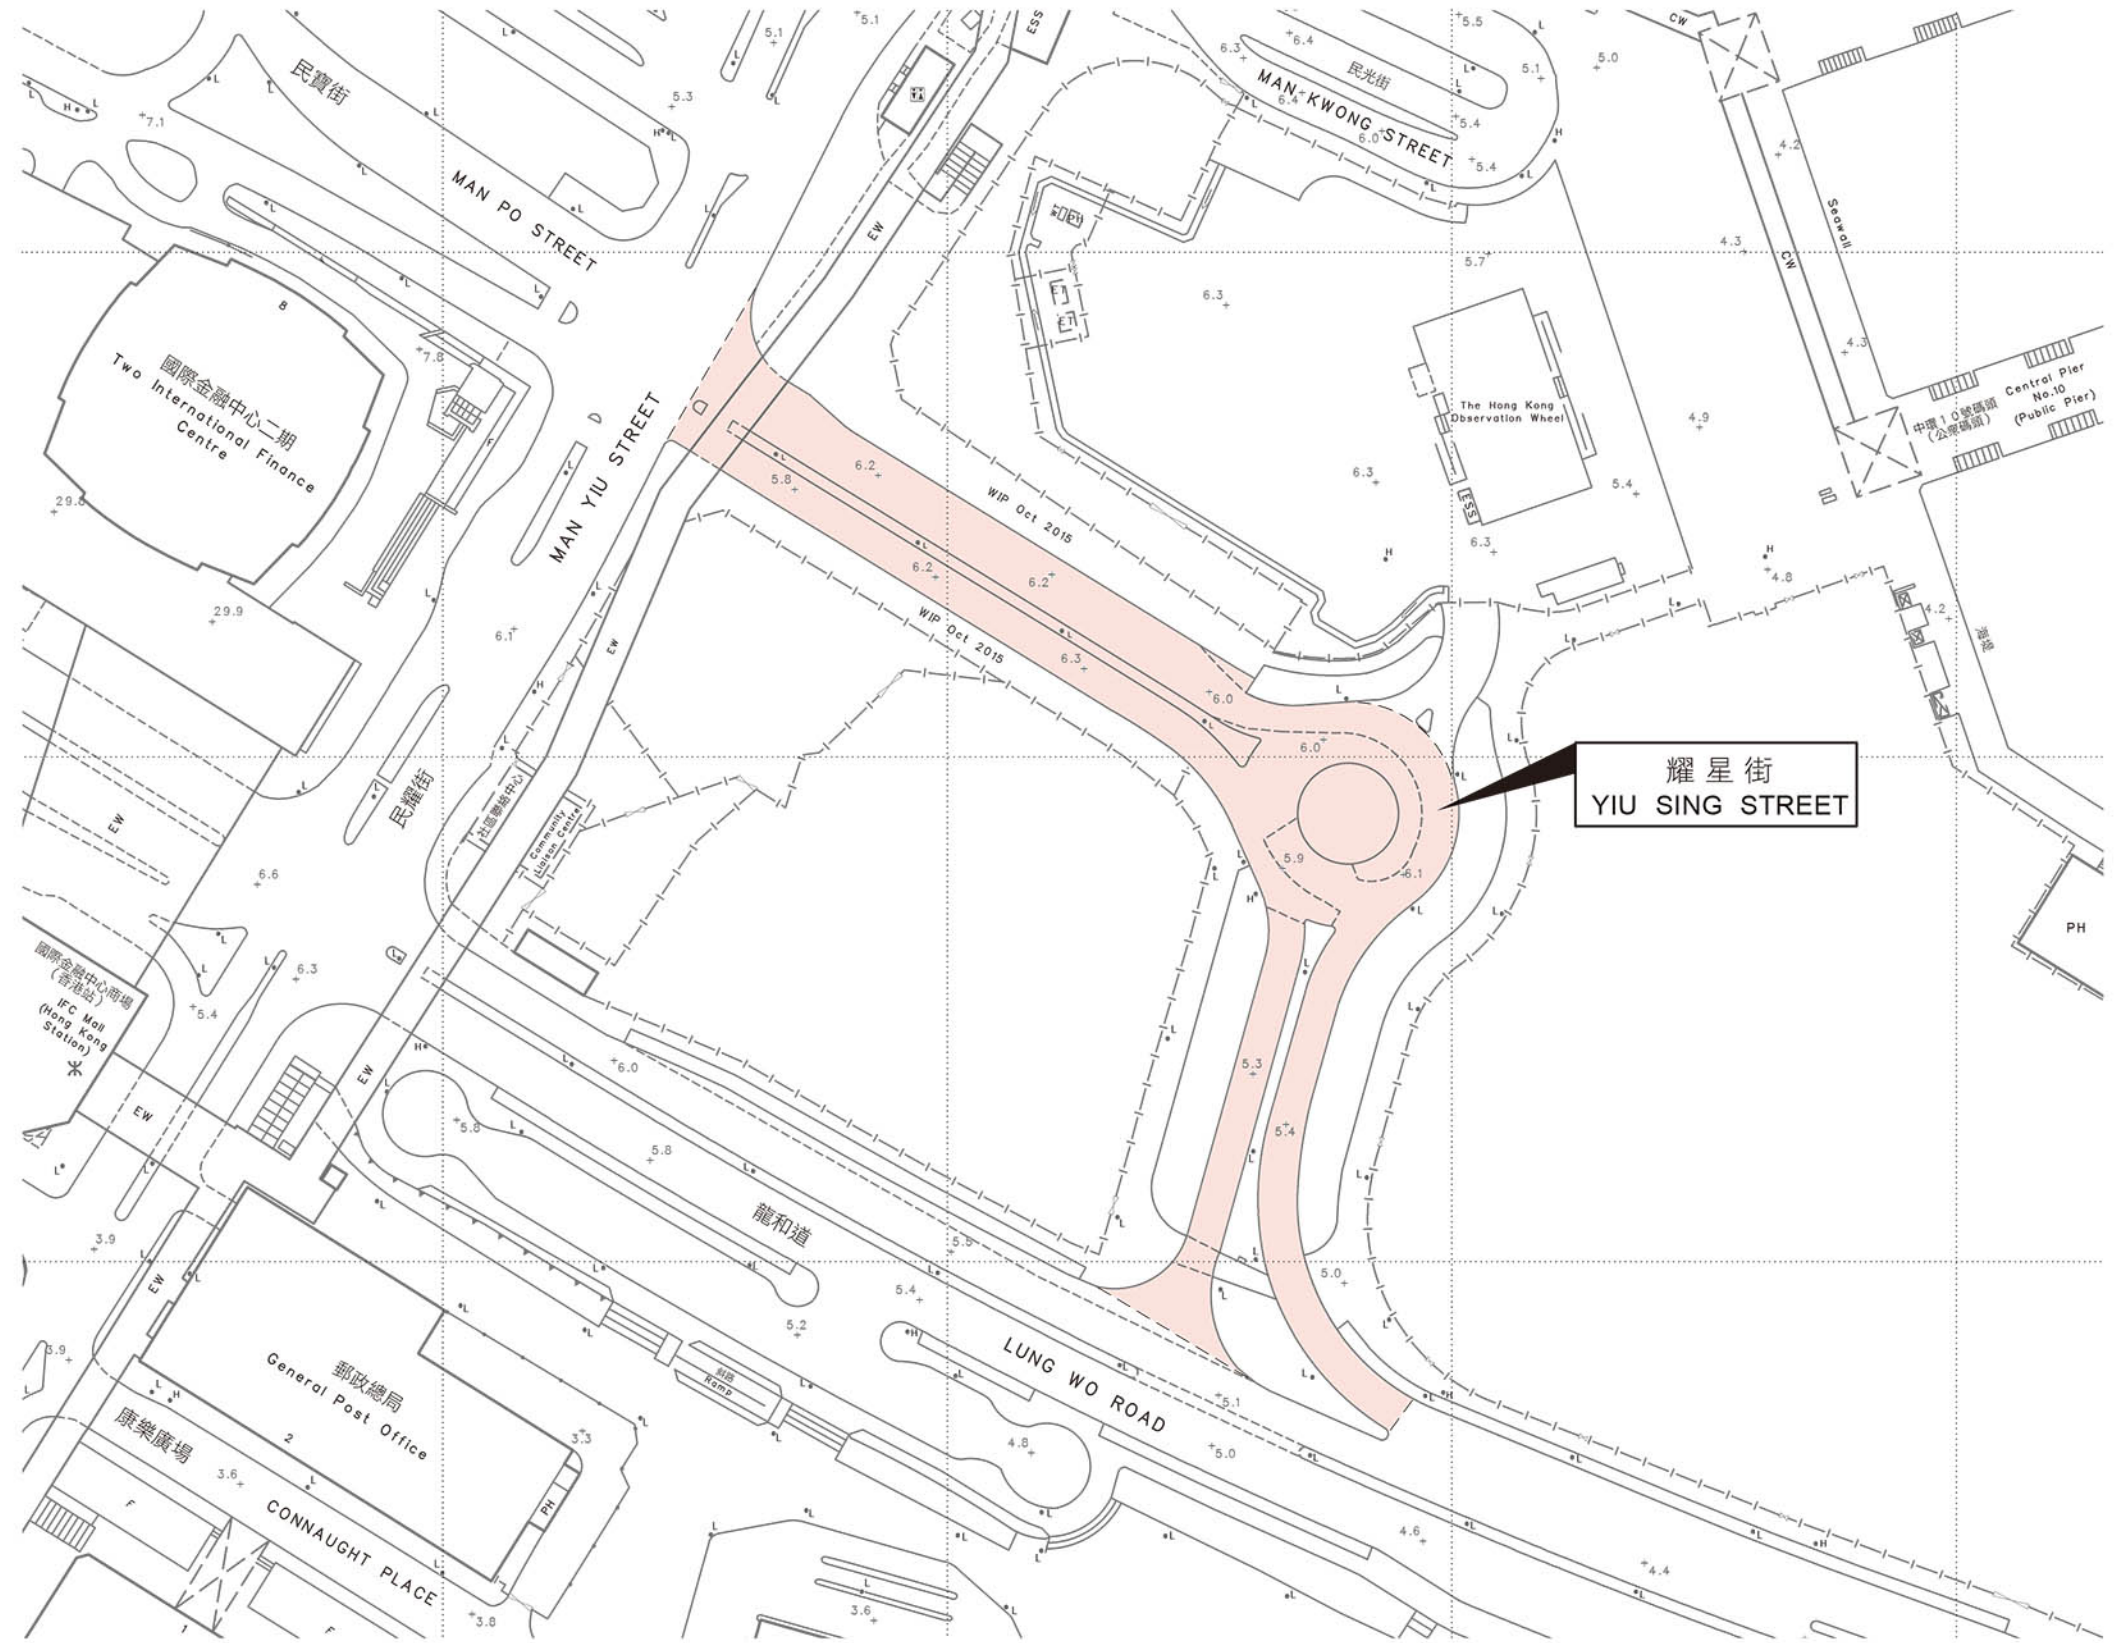

位置 LOCATION

比例 SCALE 1:20 000

比例尺 SCALE 1:1 500
metres 20 0 20 40 60 80 100 120 metres

只作識別用 FOR IDENTIFICATION PURPOSES ONLY

地政總署 港島測量處
District Survey Office, Hong Kong
Lands Department

© 香港特別行政區政府 版權所有 Copyright reserved - Hong Kong SAR Government

街道命名 - 香港島
STREET NAMING - HONG KONG ISLAND

檔案編號 File No. LD DSO/HK 9/1/3/149
測量圖編號 Survey Sheet No. 11-SW-9A & C
發展藍圖編號 Layout Plan No. --
參考圖編號 Reference Plan No. --
圖則編號 PLAN No. HKRM43

日期 Date: 03/02/2016