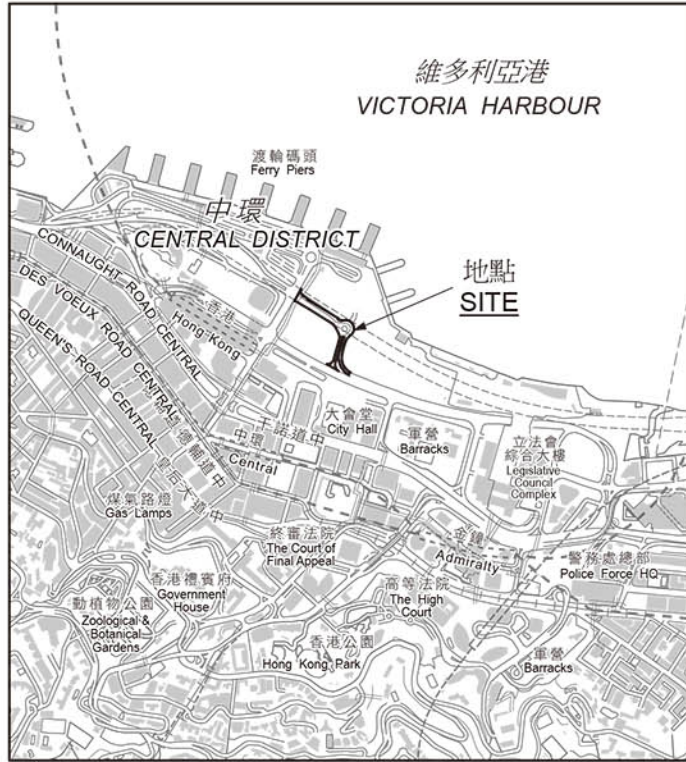

位置 LOCATION

比例 SCALE 1:20 000

比例尺 SCALE 1:1 500
metres 20 0 20 40 60 80 100 120 metres

只作識別用 FOR IDENTIFICATION PURPOSES ONLY

地政總署 港島測量處
District Survey Office, Hong Kong
Lands Department

© 香港特別行政區政府 版權所有 Copyright reserved - Hong Kong SAR Government

街道命名 - 香港島
STREET NAMING - HONG KONG ISLAND

檔案編號 File No. LD DSO/HK 9/1/3/149
測量圖編號 Survey Sheet No. 11-SW-9A & C
發展藍圖編號 Layout Plan No. --
參考圖編號 Reference Plan No. --
圖則編號 PLAN No. HKRM43

日期 Date: 03/02/2016