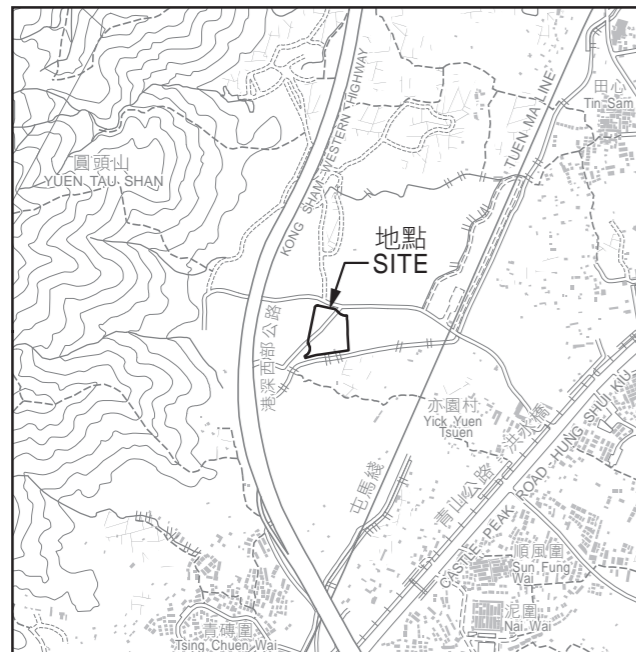

位置 LOCATION

申請土地 APPLICATION SITE

比例尺 SCALE

只作識別用
FOR IDENTIFICATION PURPOSES ONLY

地政總署 新發展區組
New Development Area Section
Lands Department

圖則由元朗測量處繪製
Plan Prepared by District Survey Office, Yuen Long

© 香港特別行政區政府 版權所有 Copyright reserved - Hong Kong SAR Government

位置圖
SITE PLAN

測量圖編號
Survey Sheet No. 6-NW-16B & 17A

圖則編號
PLAN No. YLM11409

日期 Date: 29/05/2024