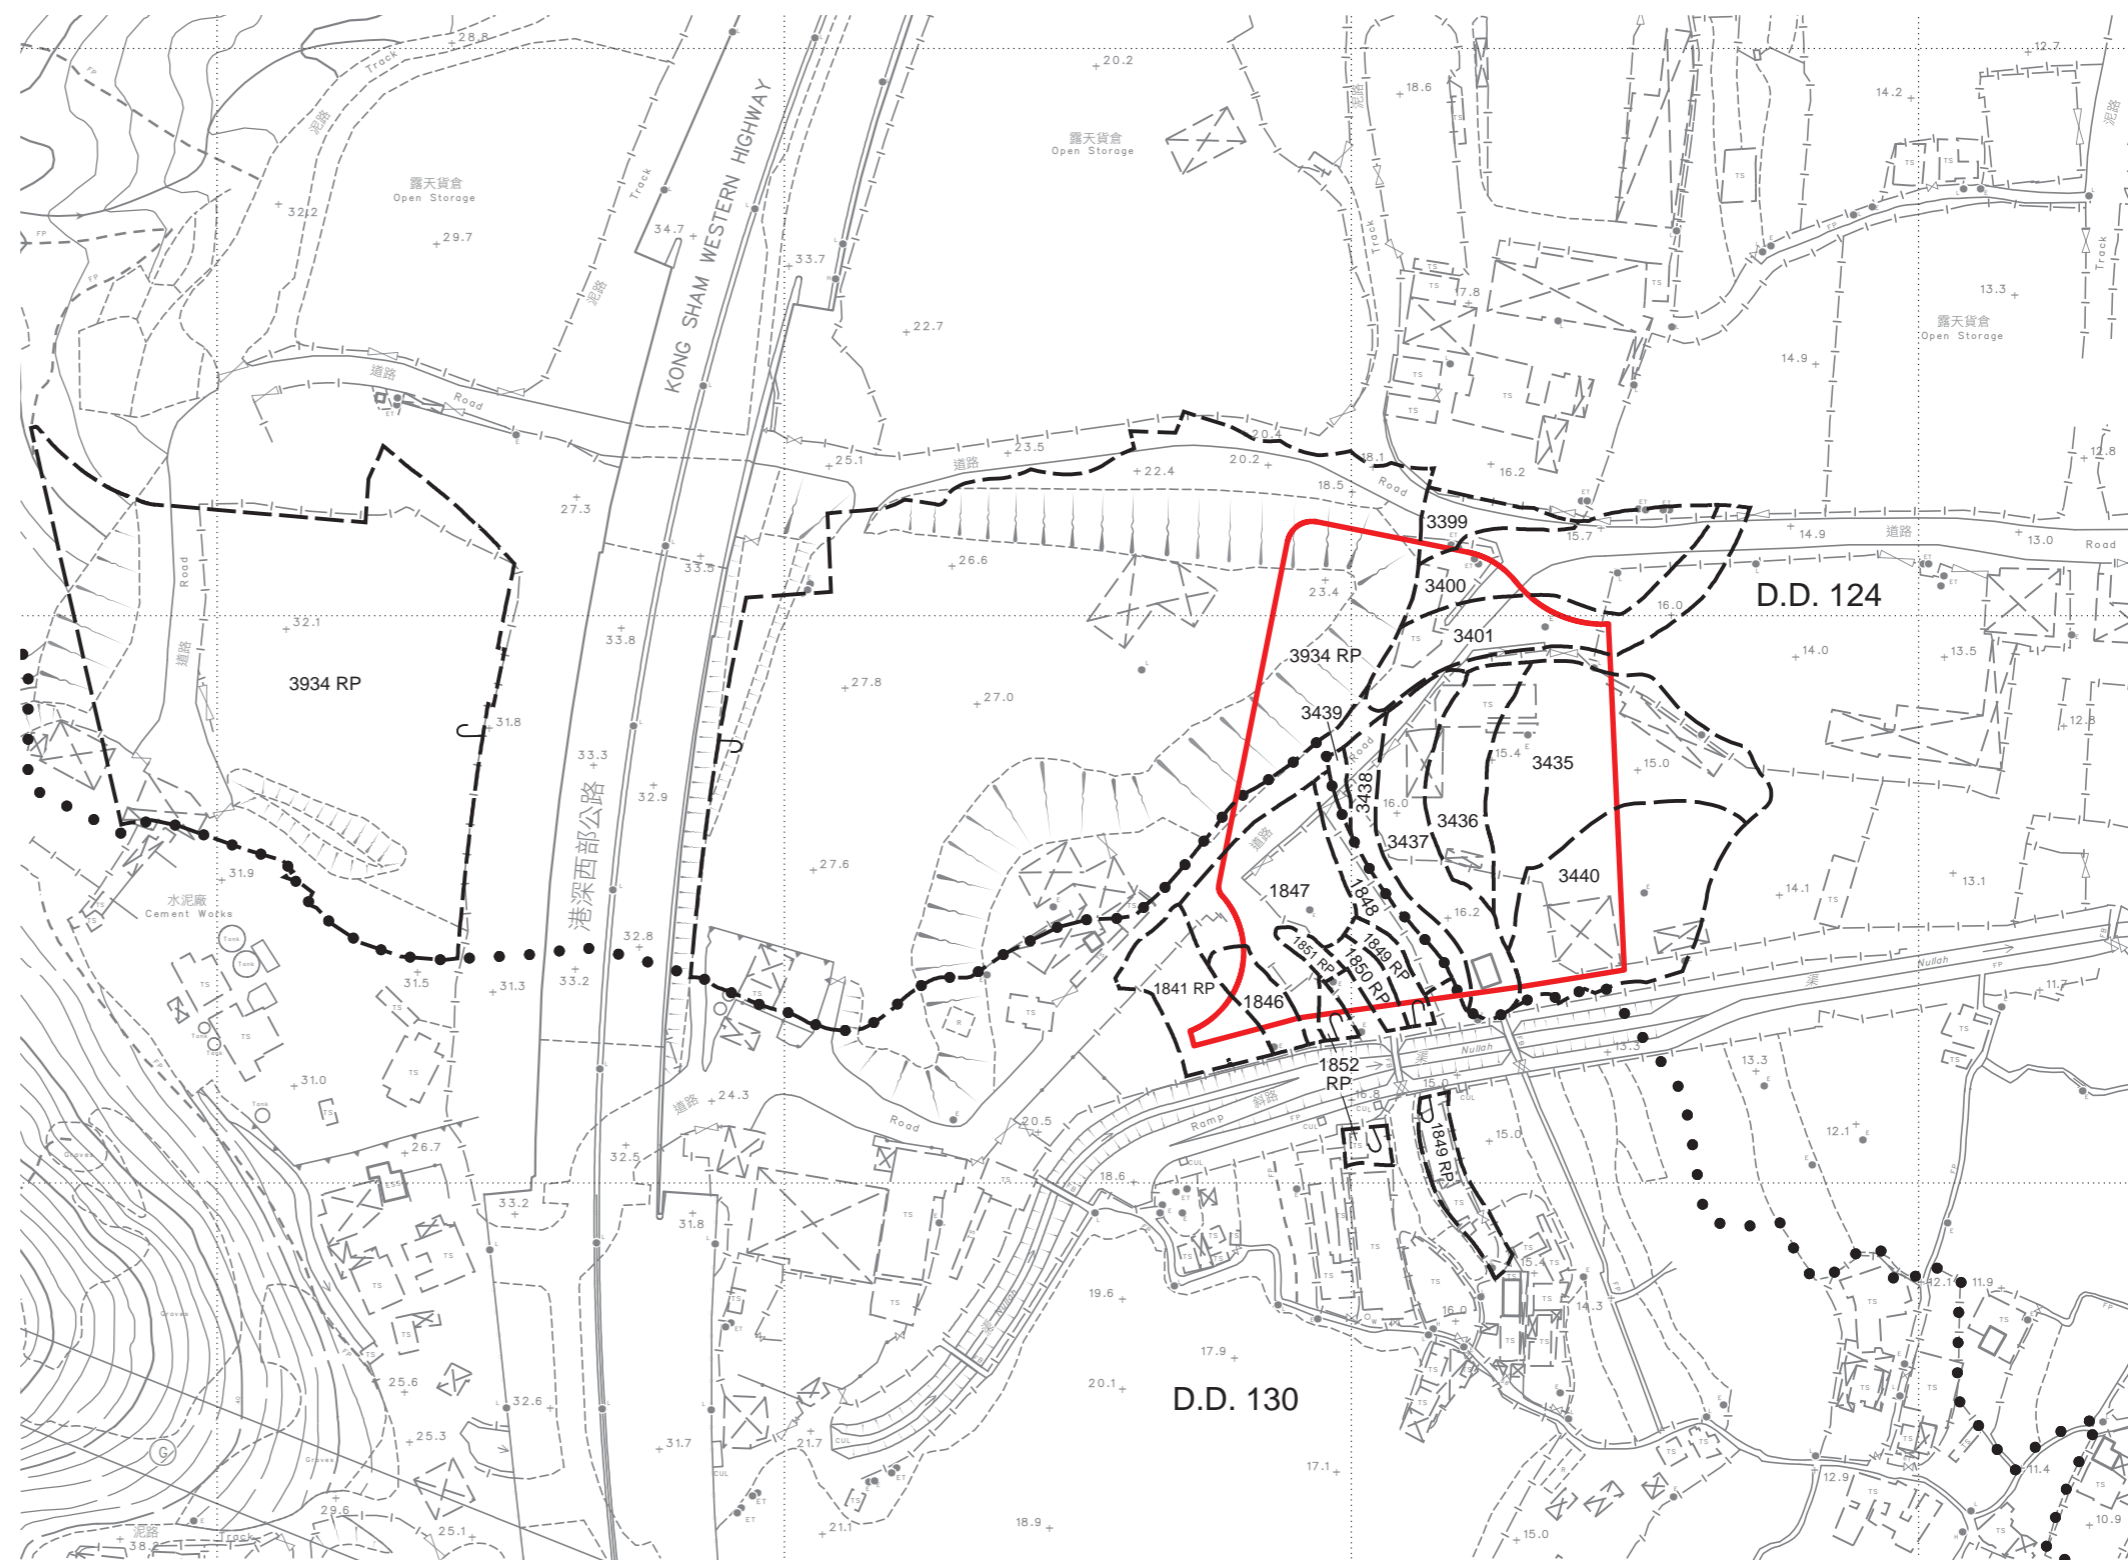

位置 LOCATION

申請土地 APPLICATION SITE

比例尺 SCALE

只作識別用
FOR IDENTIFICATION PURPOSES ONLY

地政總署 新發展區組
New Development Area Section
Lands Department

圖則由元朗測量處繪製
Plan Prepared by District Survey Office, Yuen Long

© 香港特別行政區政府 版權所有 Copyright reserved - Hong Kong SAR Government

位置圖
SITE PLAN

測量圖編號
Survey Sheet No. 6-NW-16B & 17A

圖則編號
PLAN No. YLM11409

日期 Date: 29/05/2024