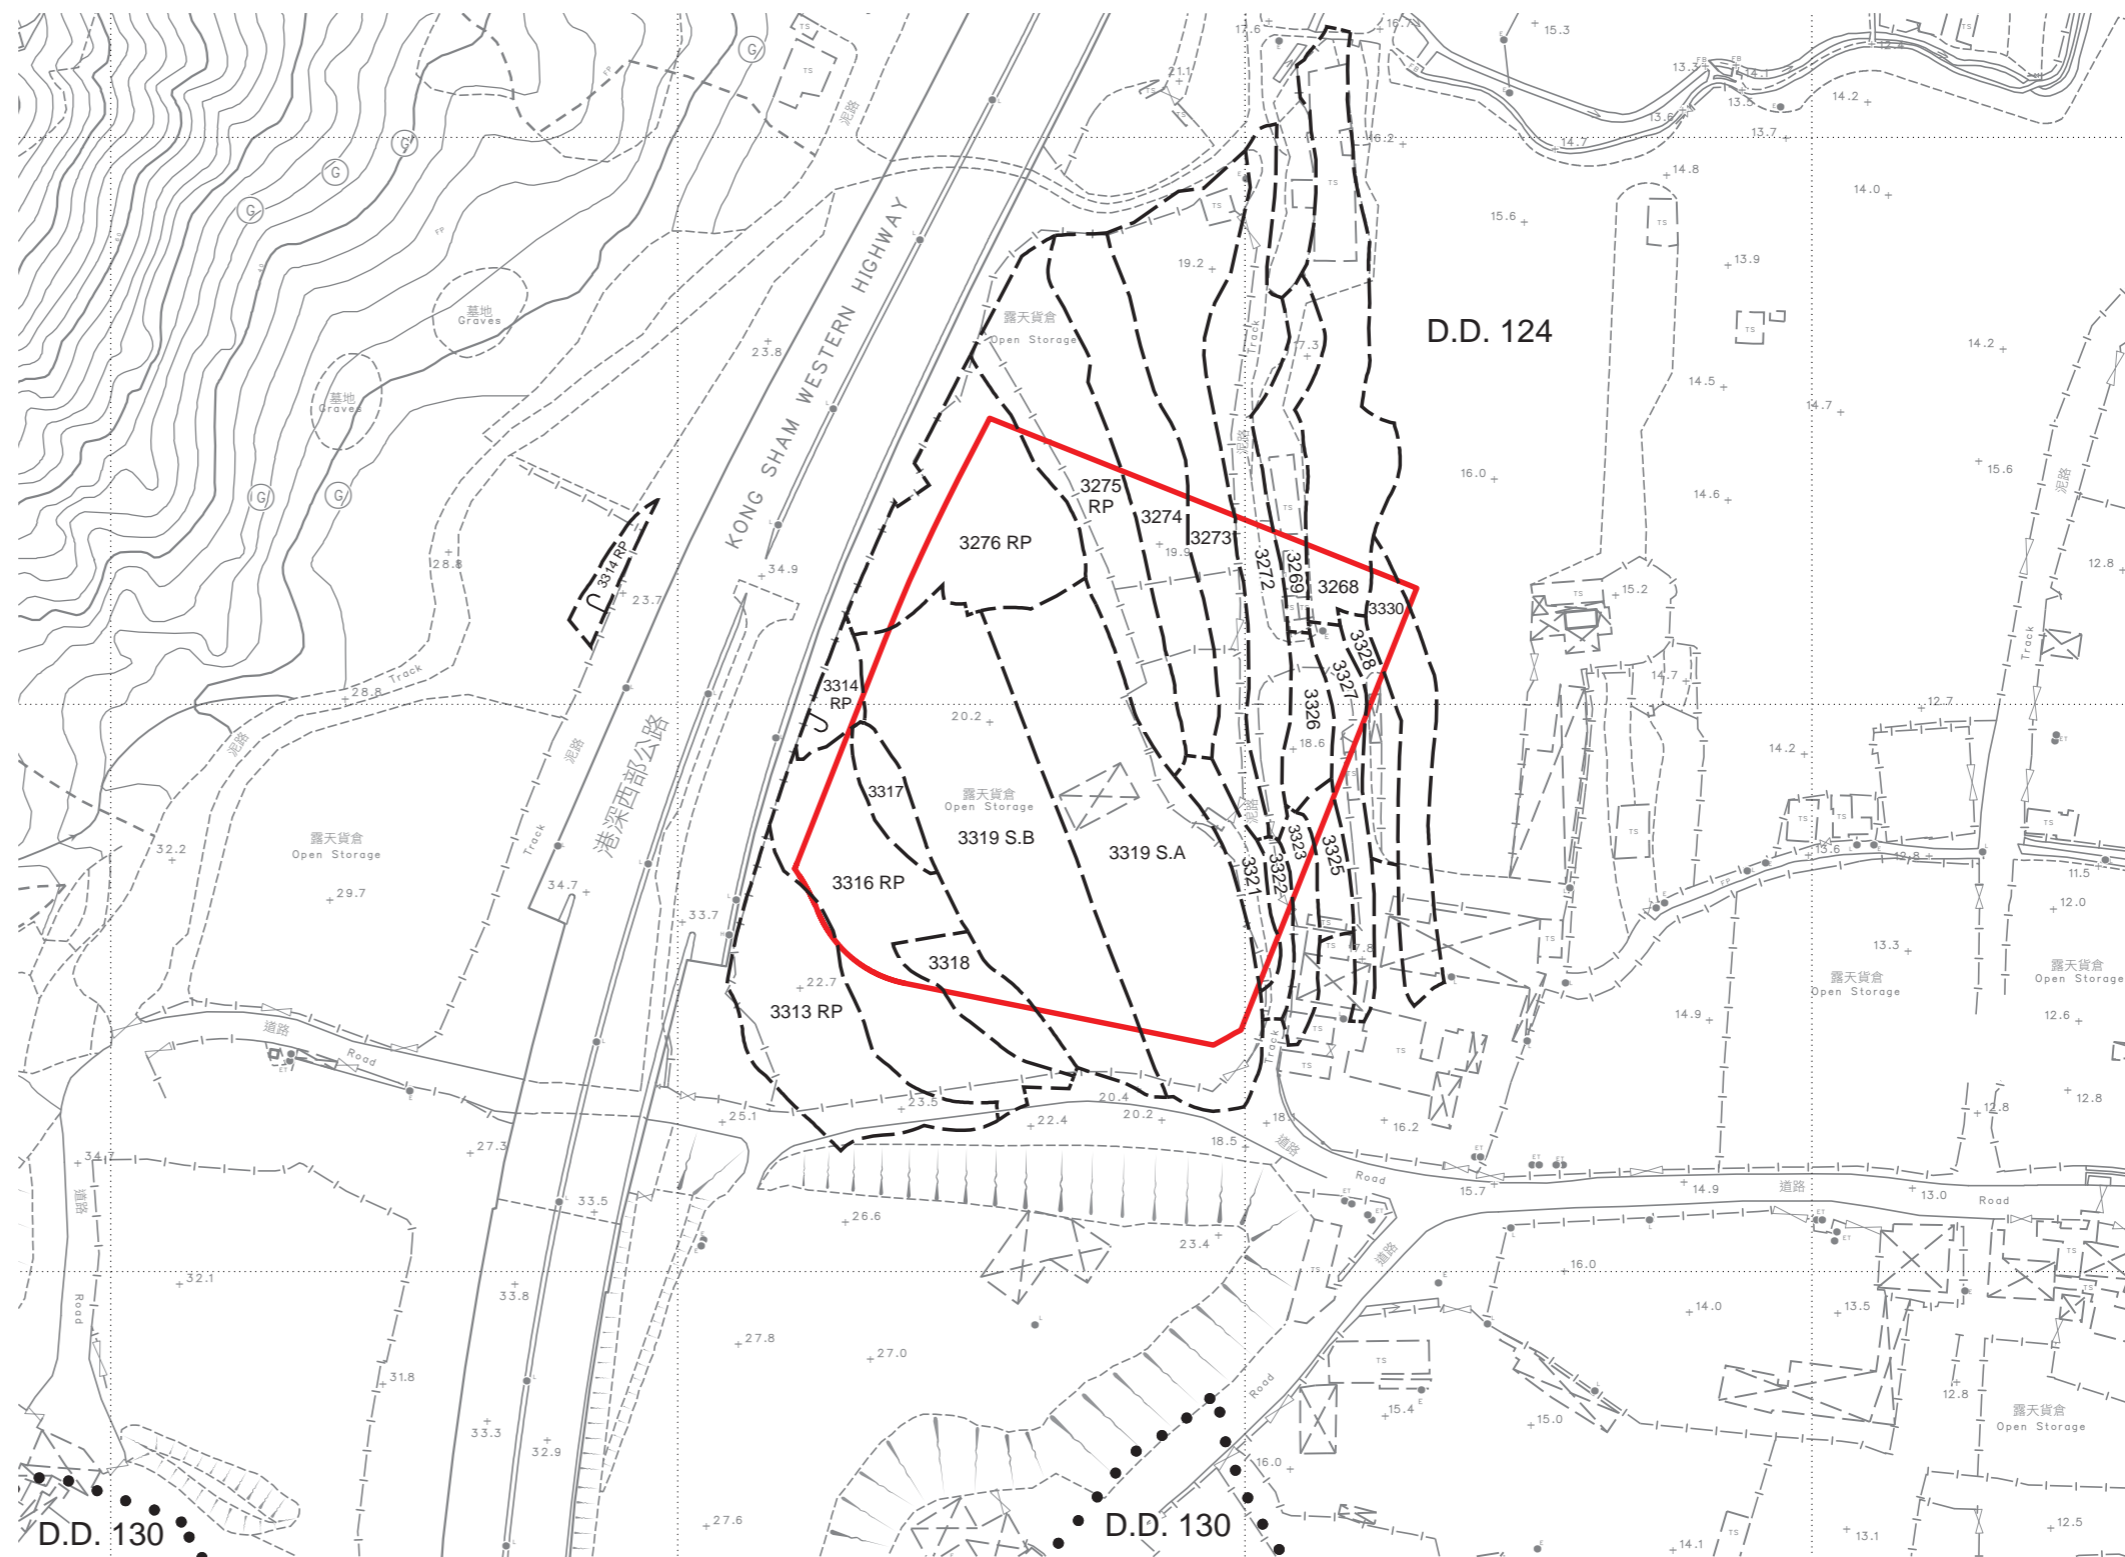

位置 LOCATION

申請土地
APPLICATION SITE

比例尺 SCALE

只作識別用
FOR IDENTIFICATION PURPOSES ONLY

地政總署 新發展區組
New Development Area Section
Lands Department

圖則由元朗測量處繪製
Plan Prepared by District Survey Office, Yuen Long

© 香港特別行政區政府 版權所有 Copyright reserved - Hong Kong SAR Government

位置圖
SITE PLAN

測量圖編號
Survey Sheet No. 6-NW-11D, 12C & 16B

圖則編號
PLAN No. YLM11408

日期 Date: 29/05/2024