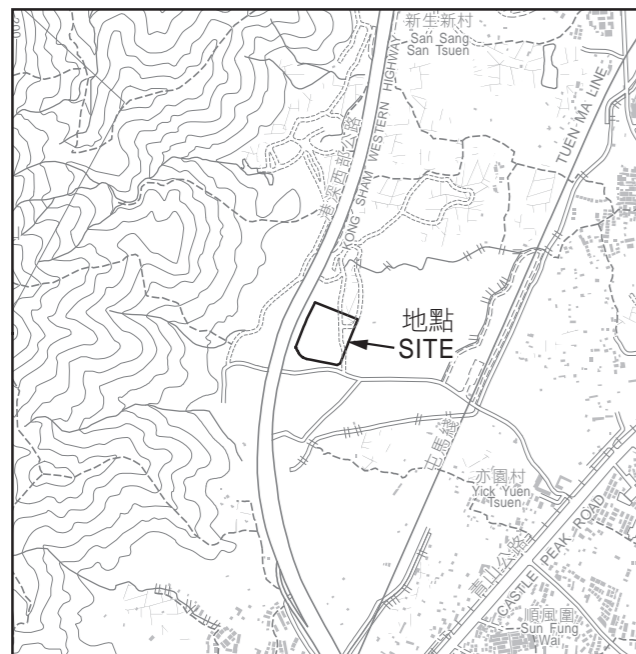

位置 LOCATION

申請土地
APPLICATION SITE

比例尺 SCALE

只作識別用
FOR IDENTIFICATION PURPOSES ONLY

地政總署 新發展區組
New Development Area Section
Lands Department

圖則由元朗測量處繪製
Plan Prepared by District Survey Office, Yuen Long

© 香港特別行政區政府 版權所有 Copyright reserved - Hong Kong SAR Government

位置圖
SITE PLAN

測量圖編號
Survey Sheet No. 6-NW-11D, 12C & 16B

圖則編號
PLAN No. YLM11408

日期 Date: 29/05/2024