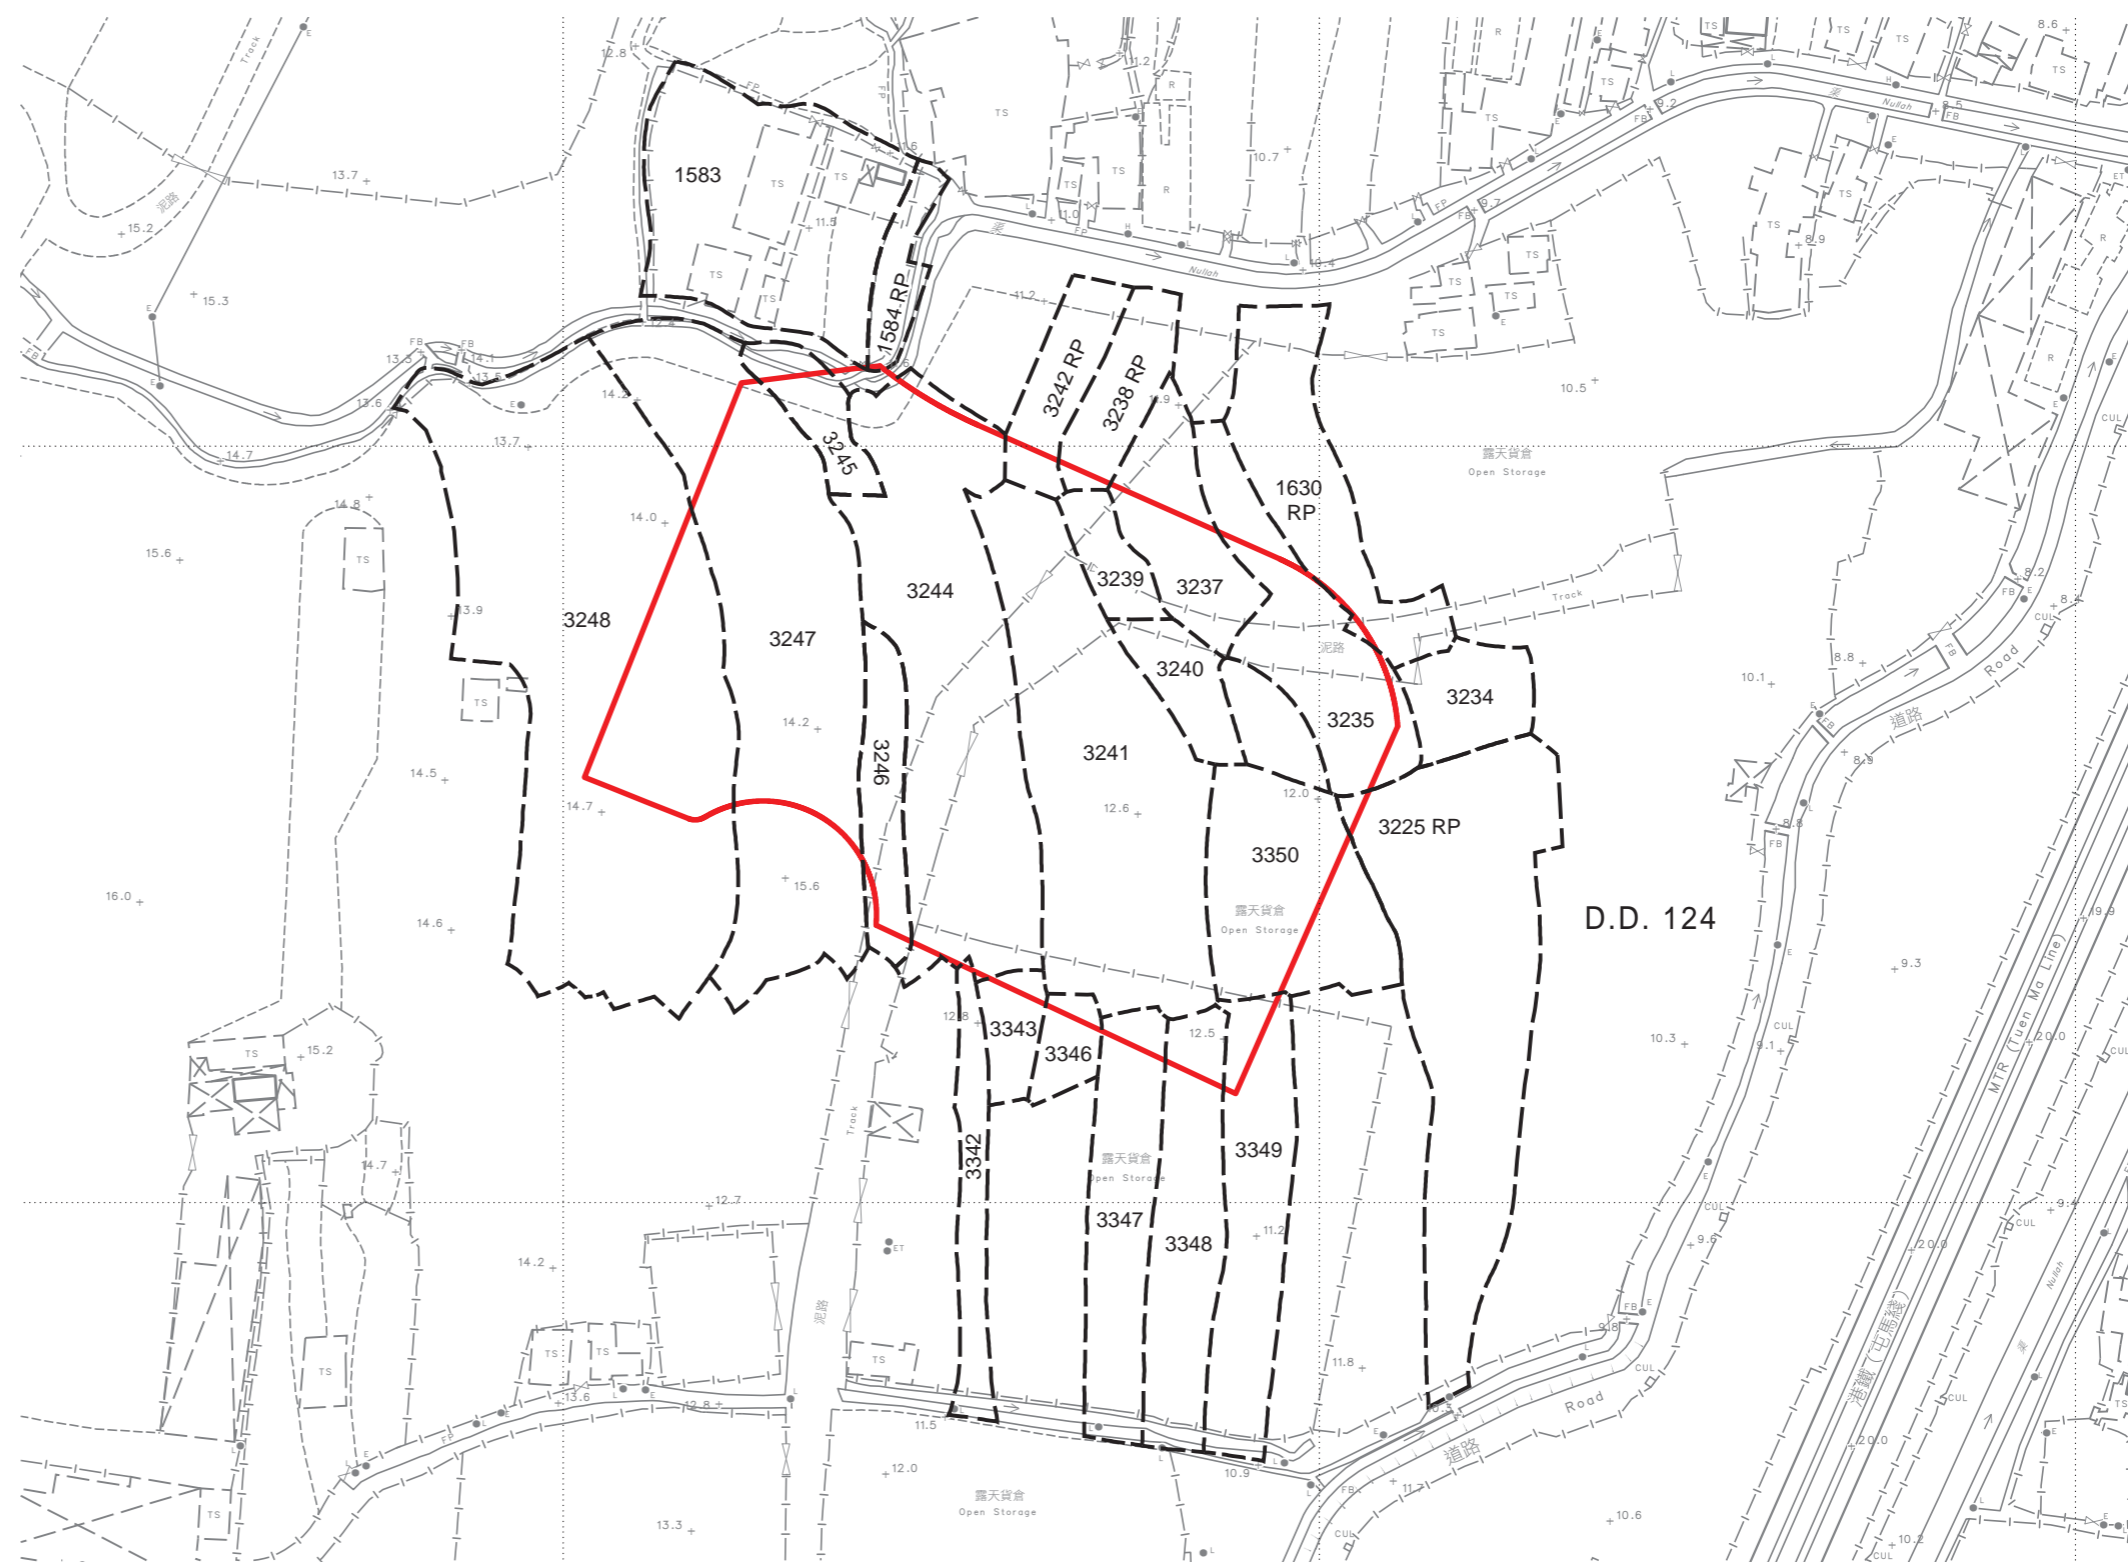

位置 LOCATION

 申請土地
APPLICATION SITE

比例尺 SCALE

只作識別用
FOR IDENTIFICATION PURPOSES ONLY

 地政總署 新發展區組
New Development Area Section
Lands Department

圖則由元朗測量處繪製
Plan Prepared by District Survey Office, Yuen Long
© 香港特別行政區政府 — 版權所有 Copyright reserved - Hong Kong SAR Government

位置圖
SITE PLAN

測量圖編號
Survey Sheet No. 6-NW-12C

圖則編號
PLAN No. YLM11463