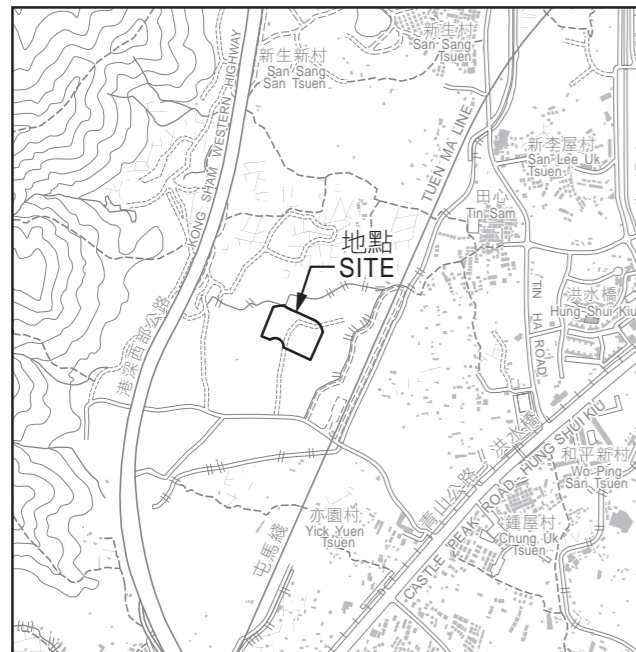

位置 LOCATION

 申請土地
APPLICATION SITE

比例尺 SCALE

只作識別用
FOR IDENTIFICATION PURPOSES ONLY

 地政總署 新發展區組
New Development Area Section
Lands Department

圖則由元朗測量處繪製
Plan Prepared by District Survey Office, Yuen Long
© 香港特別行政區政府 — 版權所有 Copyright reserved - Hong Kong SAR Government

位置圖
SITE PLAN

測量圖編號
Survey Sheet No. 6-NW-12C

圖則編號
PLAN No. YLM11463