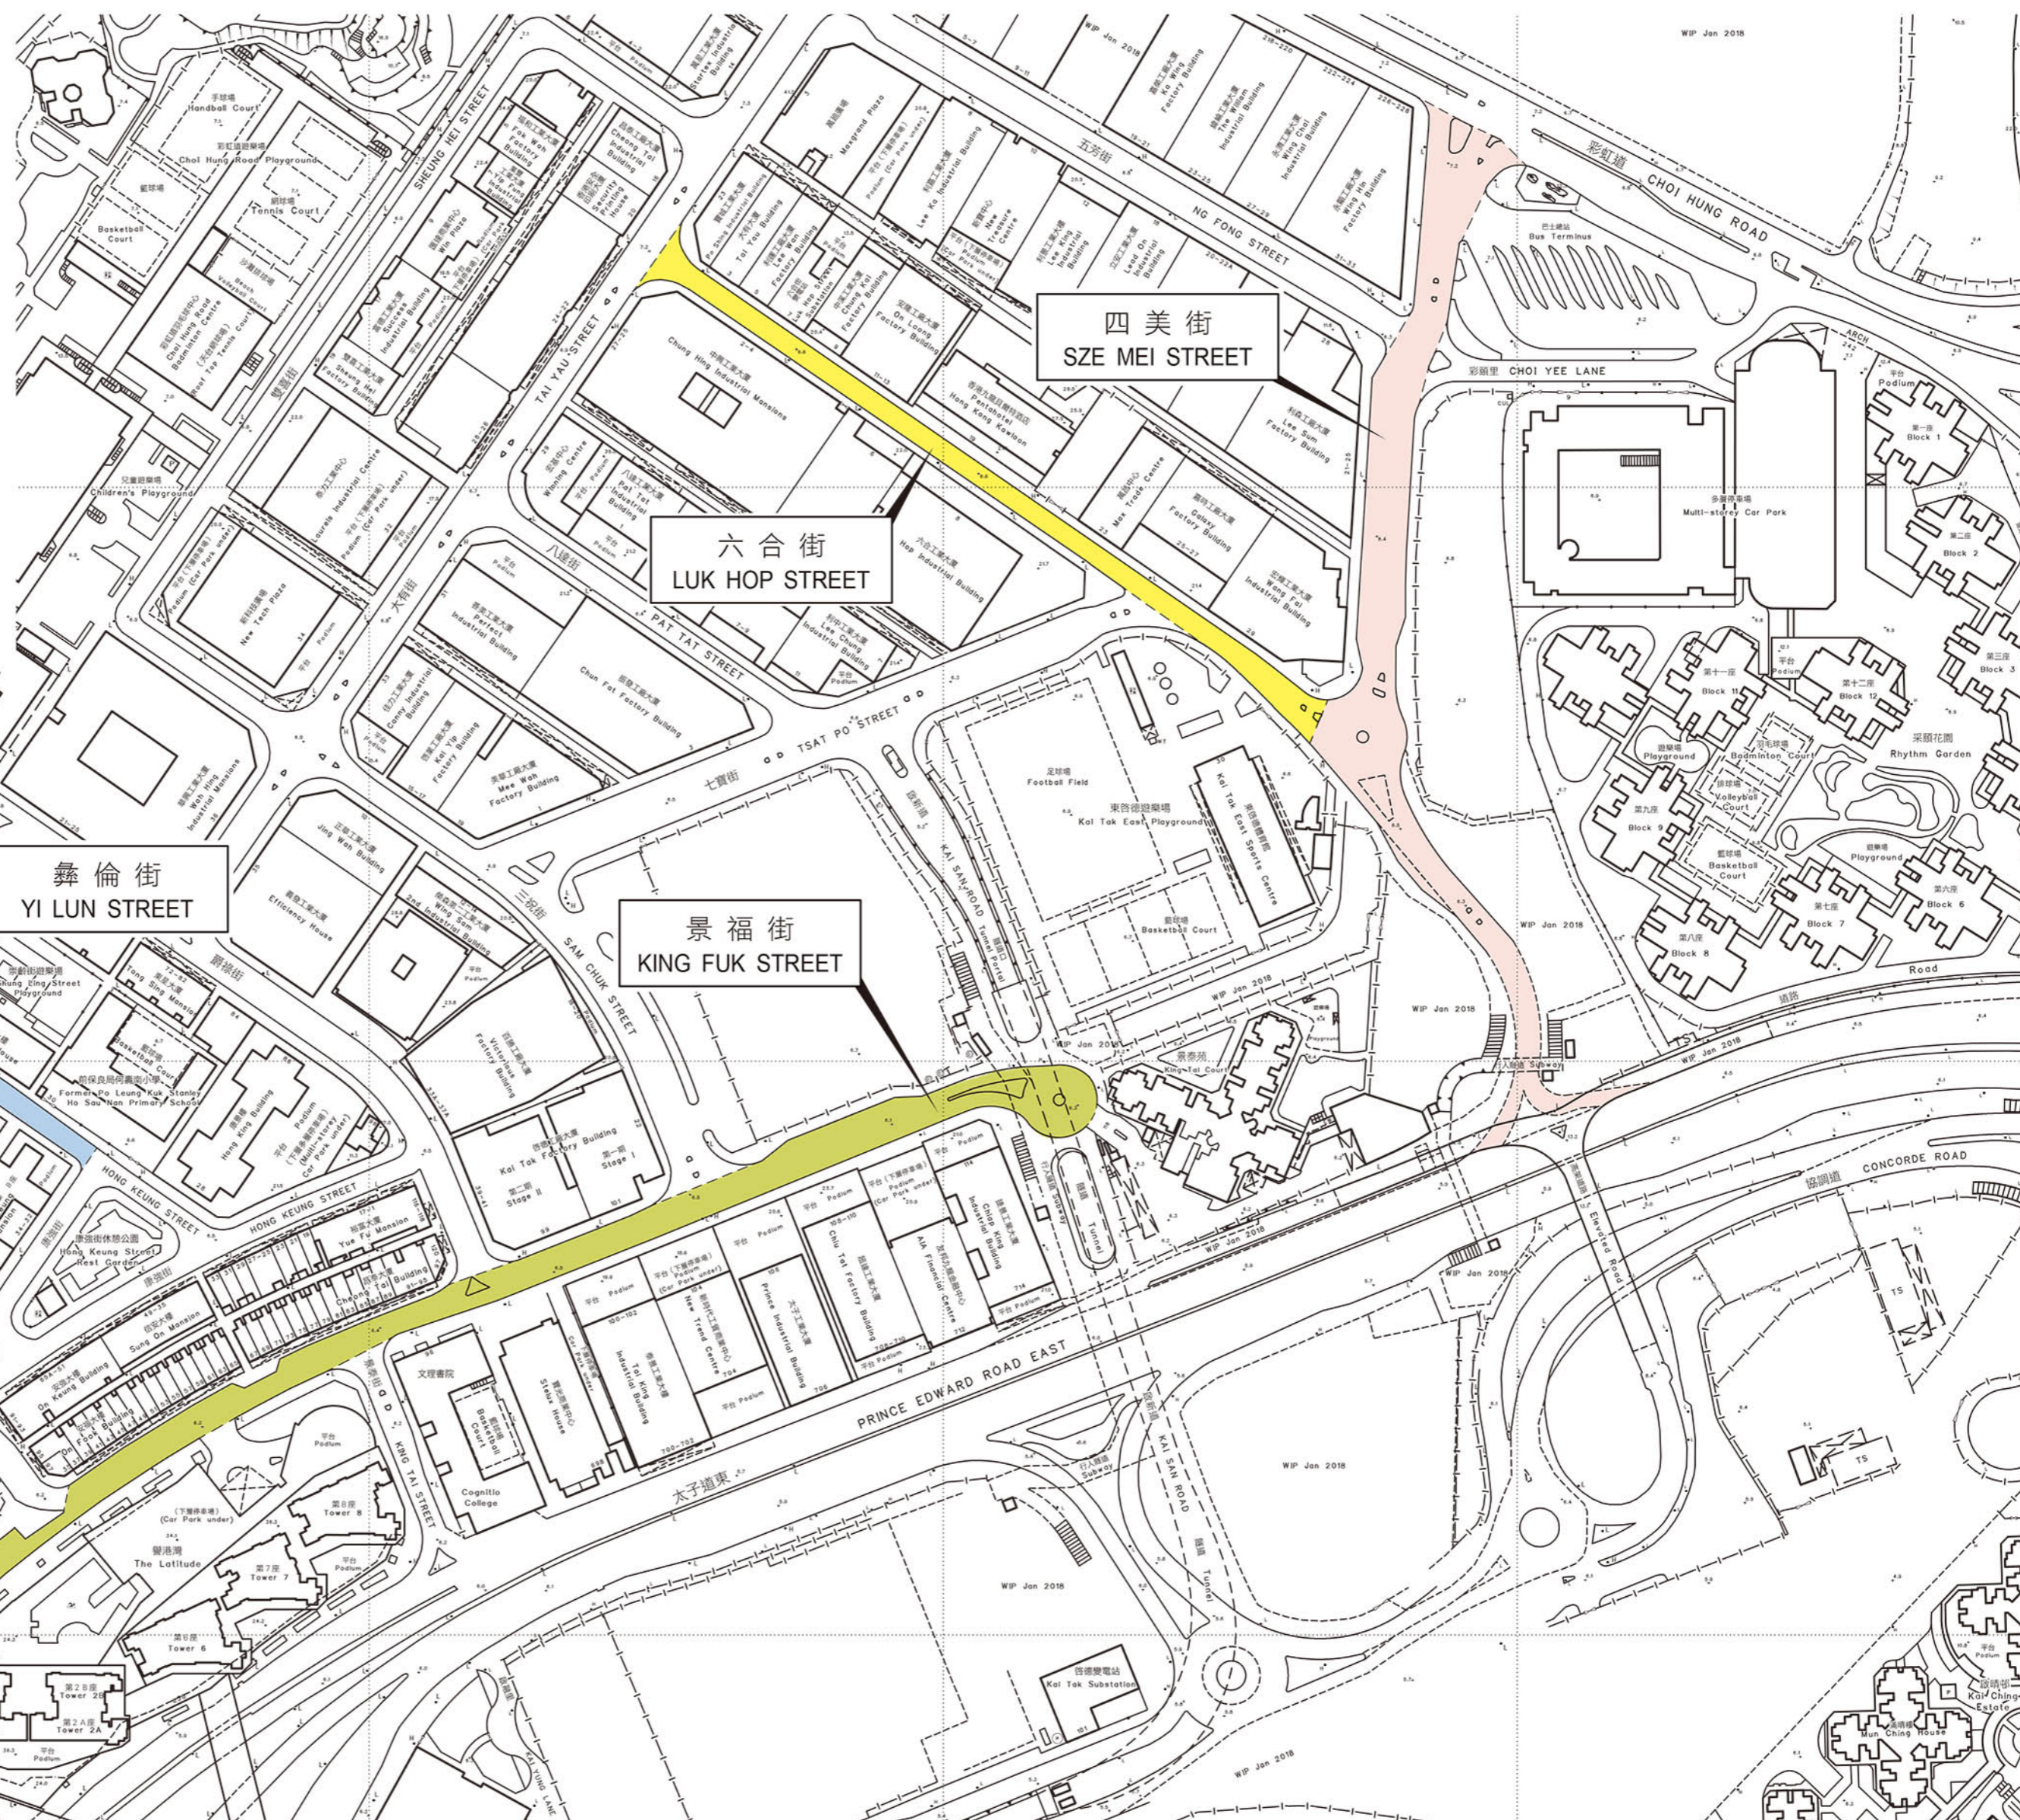

位置 LOCATION

比例 SCALE 1:20 000

比例尺 SCALE 1:2 000

只作識別用 FOR IDENTIFICATION PURPOSES ONLY

地政總署 九龍測量處
District Survey Office, Kowloon
Lands Department

街道命名 — 九龍
STREET NAMING - KOWLOON

檔案編號 File No. DSO/K W658/70
測量圖編號 Survey Sheet No. 11-NE-6C, 6D, 11A & 11B
發展藍圖編號 Layout Plan No. ---
參考圖編號 Reference Plan No. ---
圖則編號 PLAN No. KRM107