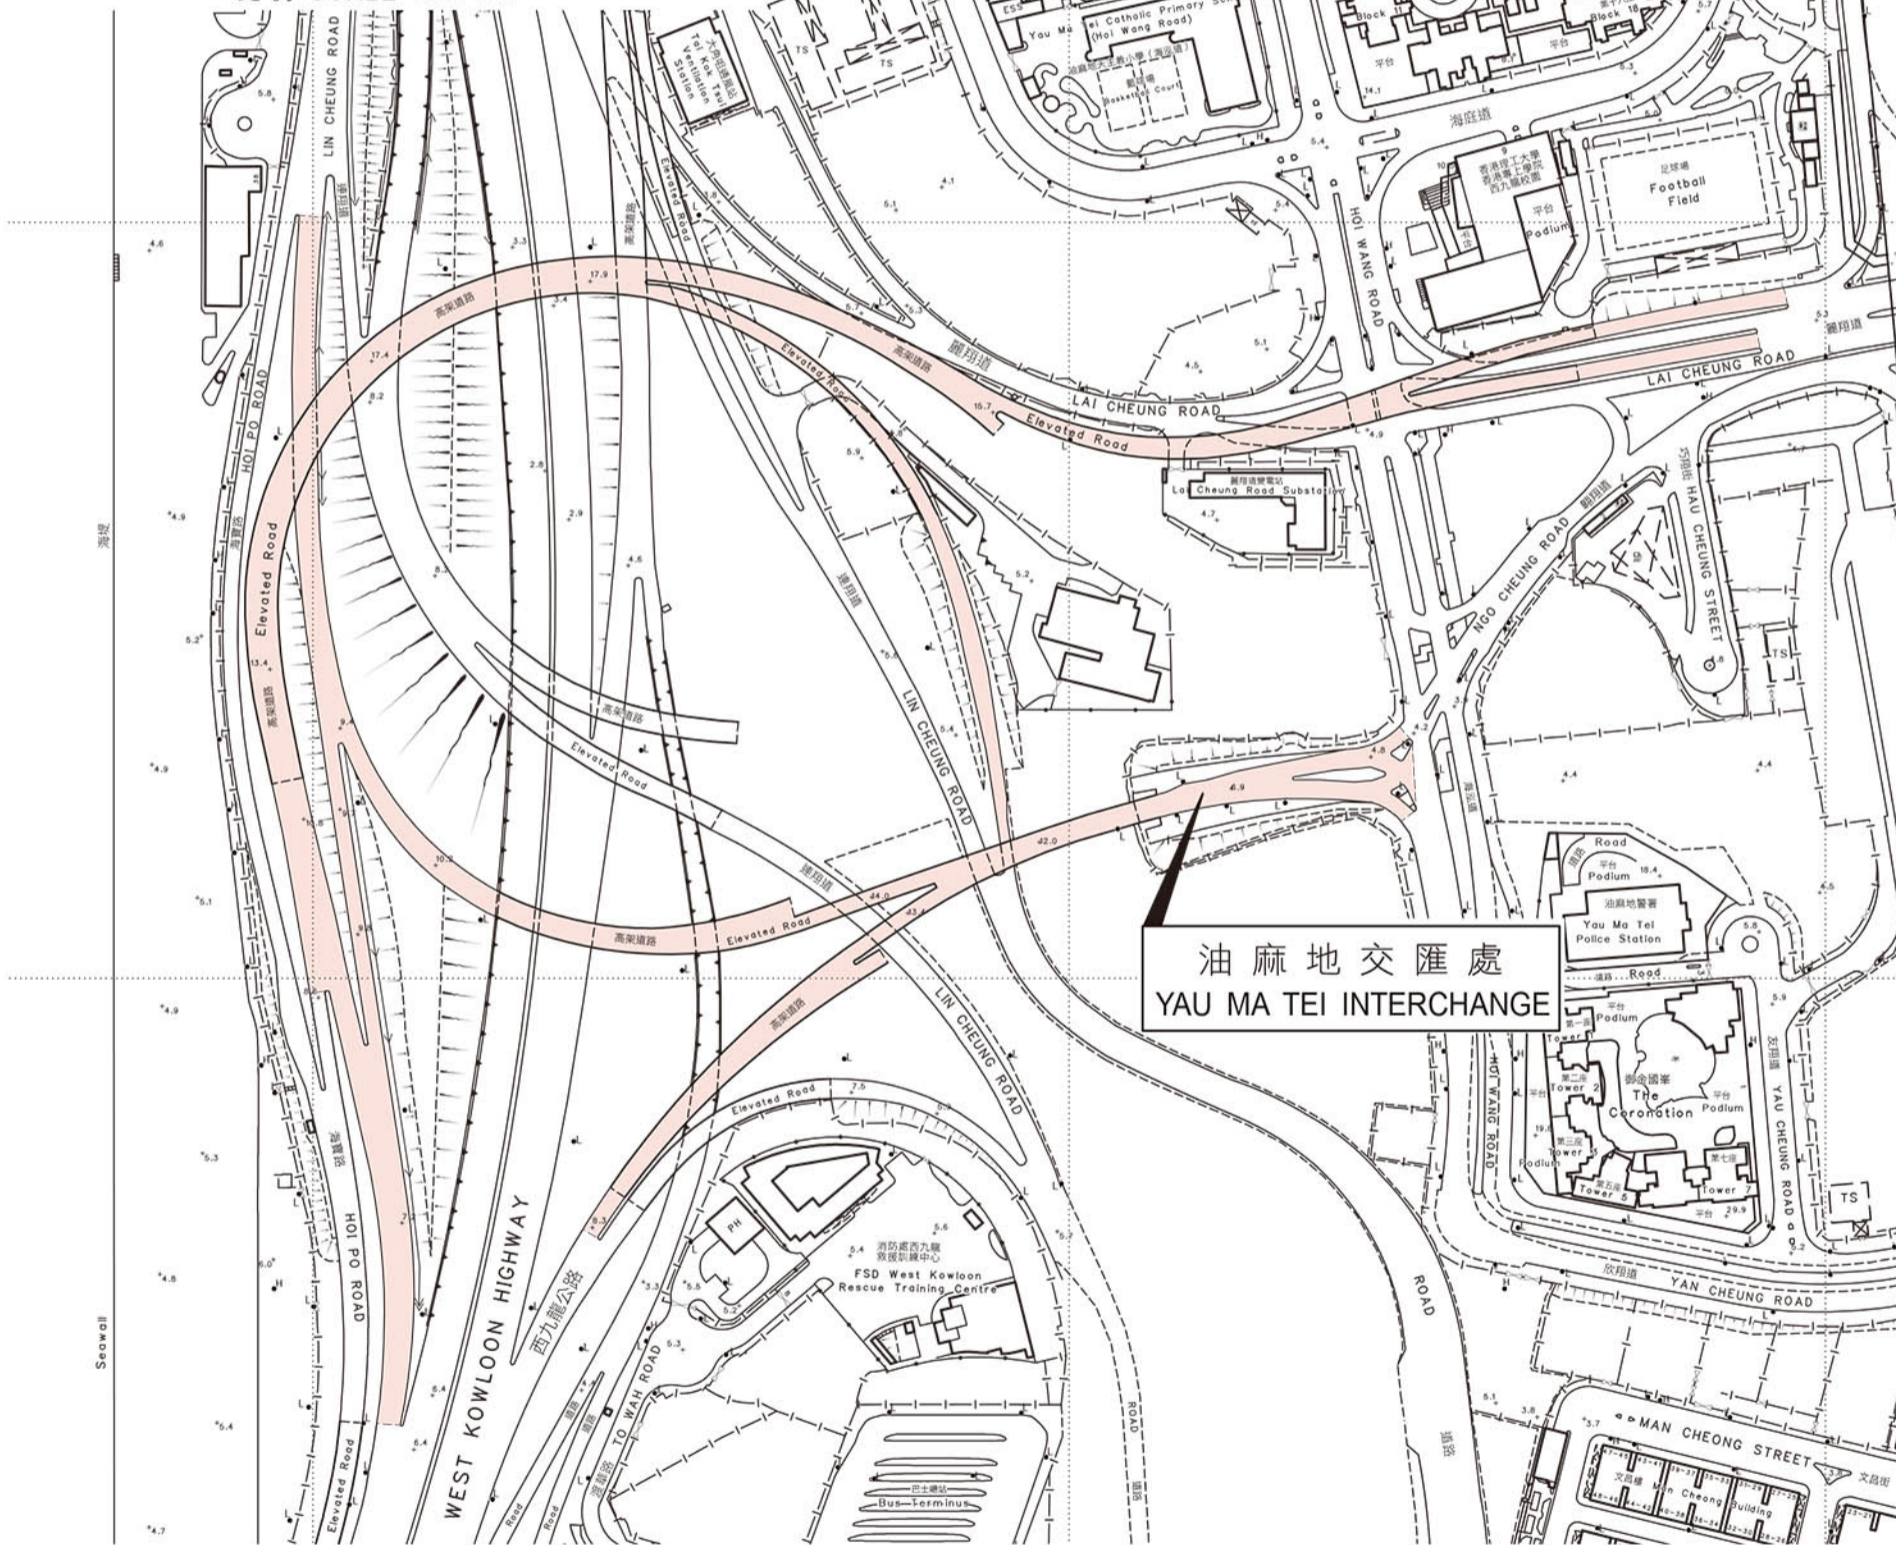

街道命名 — 九龍

STREET NAMING - KOWLOON

位置 LOCATION

比例 SCALE 1:20 000

比例尺 SCALE 1:3 000

只作識別用 FOR IDENTIFICATION PURPOSES ONLY

地政總署 九龍測量處
District Survey Office, Kowloon
Lands Department

檔案編號 File No. DSO/K W658/73

測量圖編號 Survey Sheet No. 11-NW-18D, 19C, 23B, 23D, 24A, 24C

發展藍圖編號 Layout Plan No. ---

參考圖編號 Reference Plan No. ---

圖則編號 PLAN No. KRM94