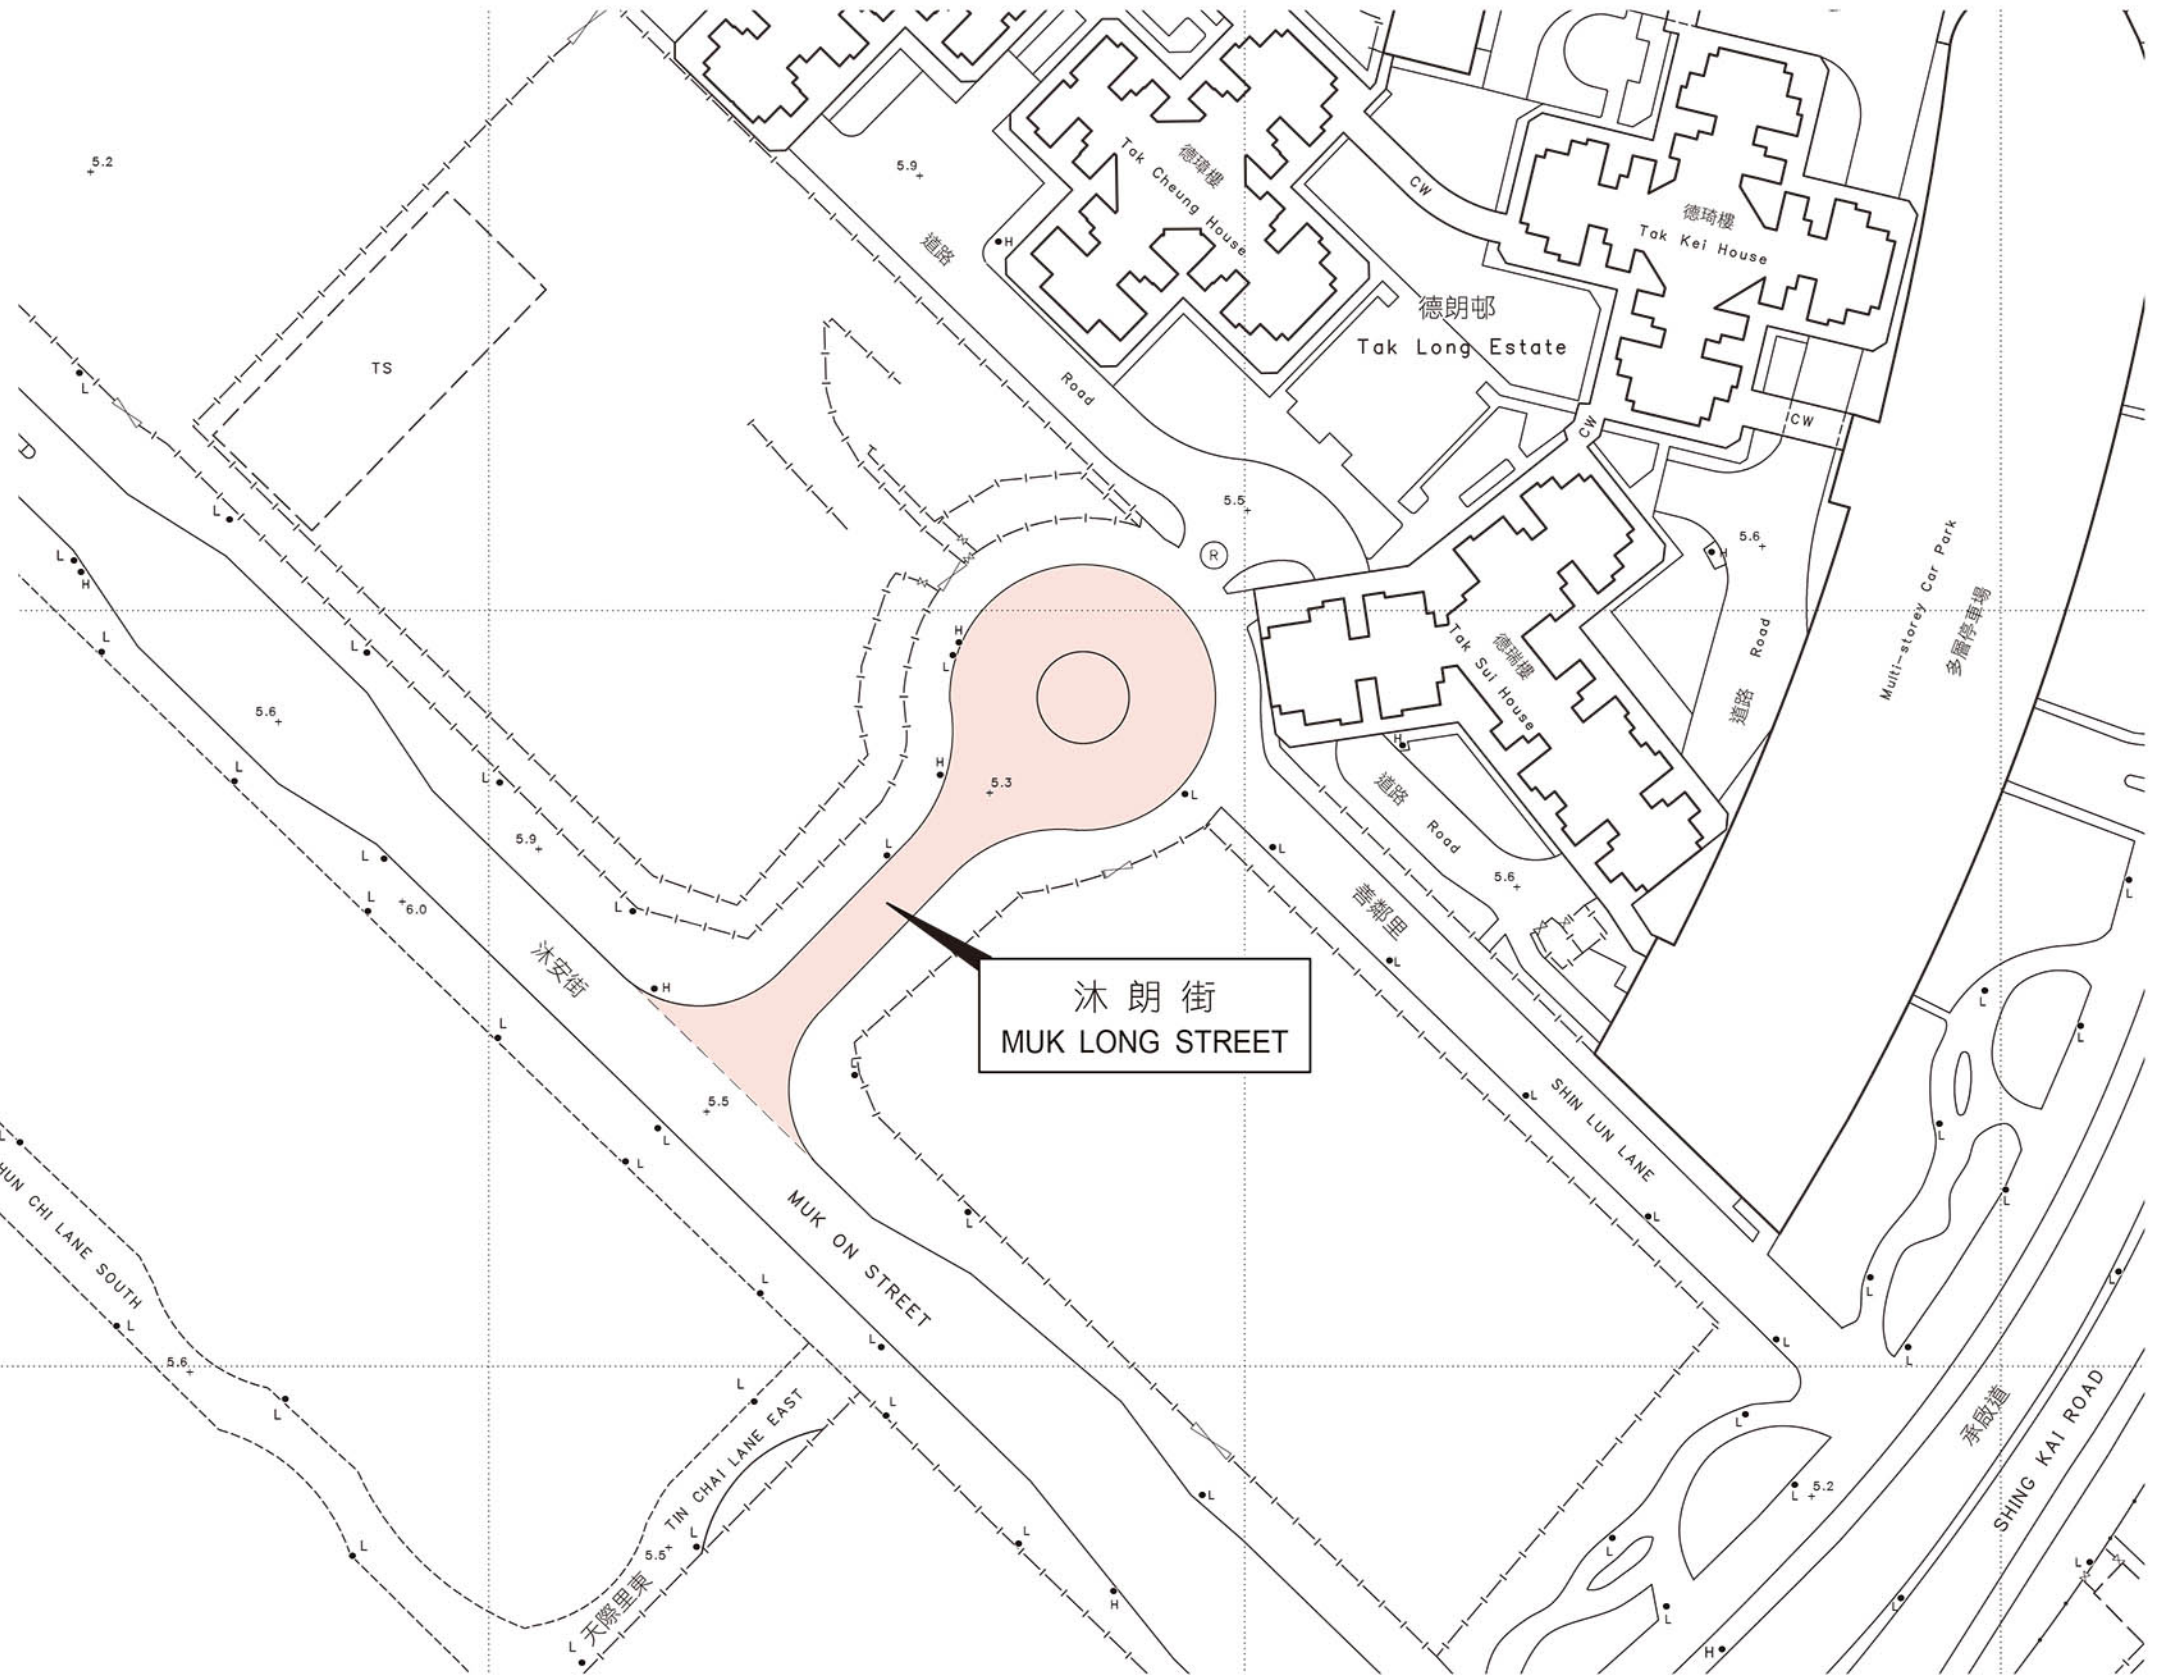

位置 LOCATION

比例 SCALE 1:20 000

比例尺 SCALE 1:1 000

只作識別用 FOR IDENTIFICATION PURPOSES ONLY

 地政總署 九龍測量處
 District Survey Office, Kowloon
 Lands Department

© 香港特別行政區政府 版權所有 Copyright reserved - Hong Kong SAR Government

街道命名 — 九龍
 STREET NAMING - KOWLOON

檔案編號 File No. DSO/K W658/79
 測量圖編號 Survey Sheet No. 11-NE-11B, 12A
 發展藍圖編號 Layout Plan No. ---
 參考圖編號 Reference Plan No. ---
 圖則編號 PLAN No. KRM103

日期 Date : 17/07/2017