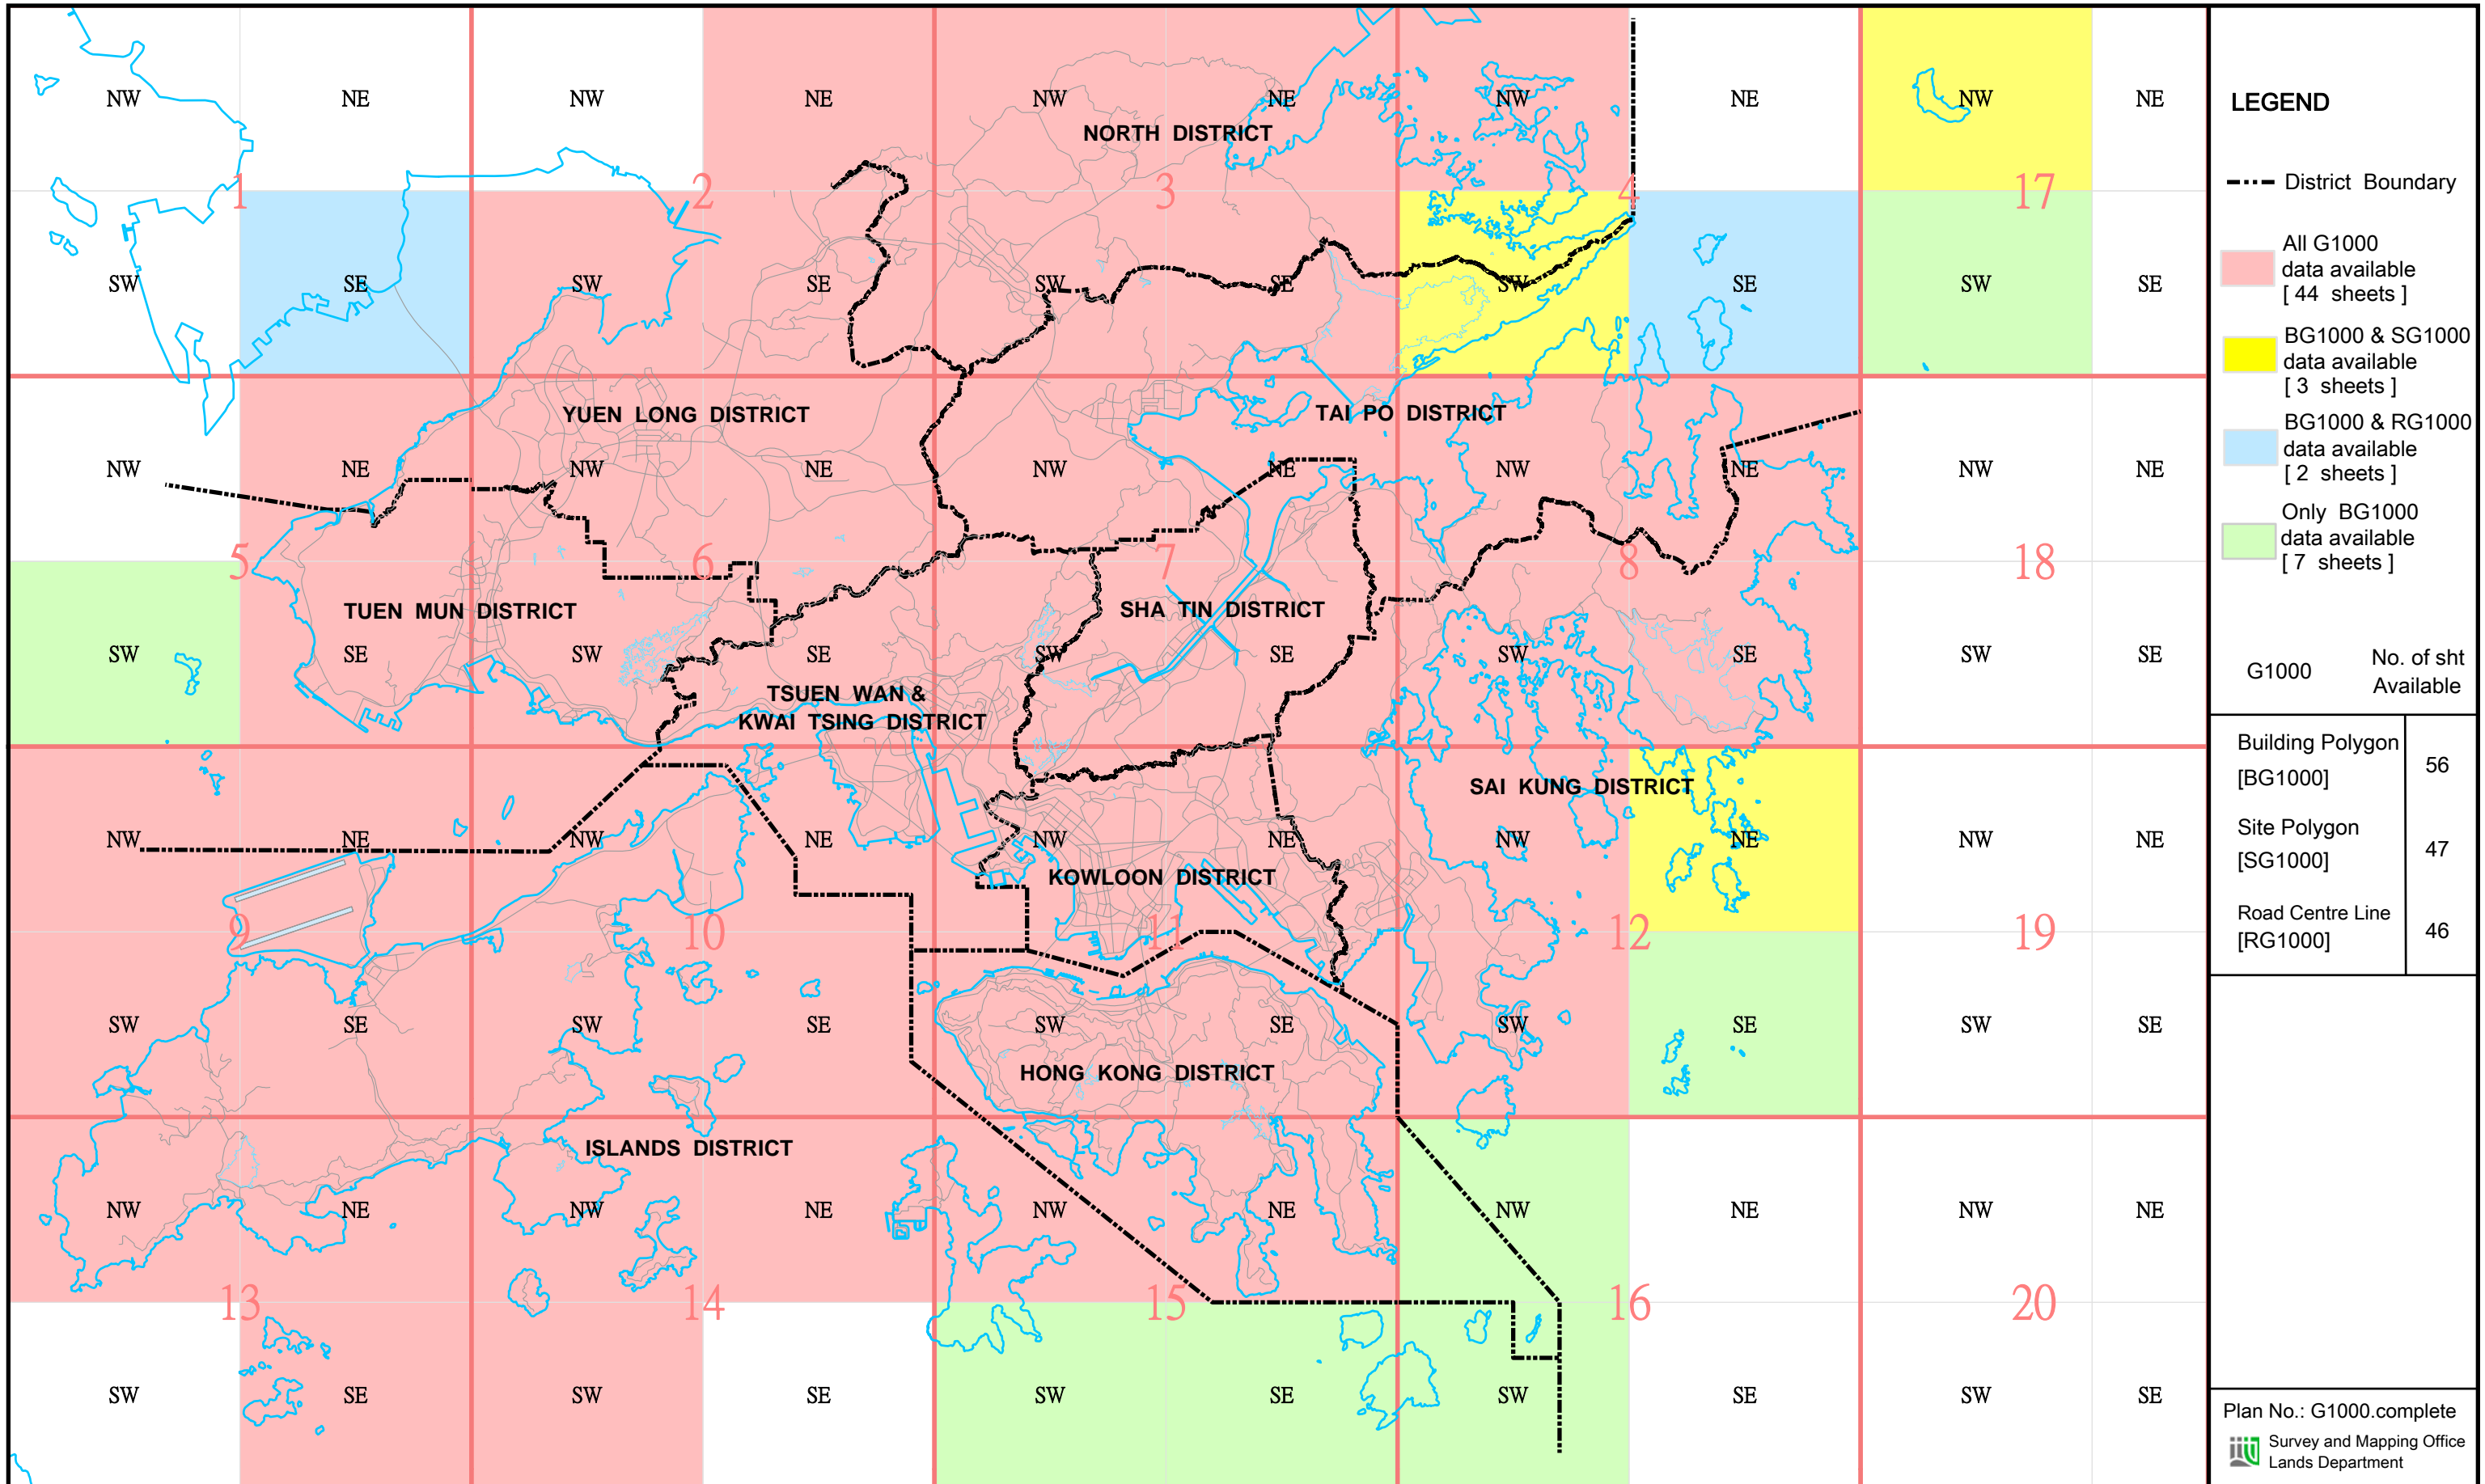

SHEET INDEX OF G1000 DIGITAL GEO-REFERENCE DATABASE

SCALE 1 : 200 000