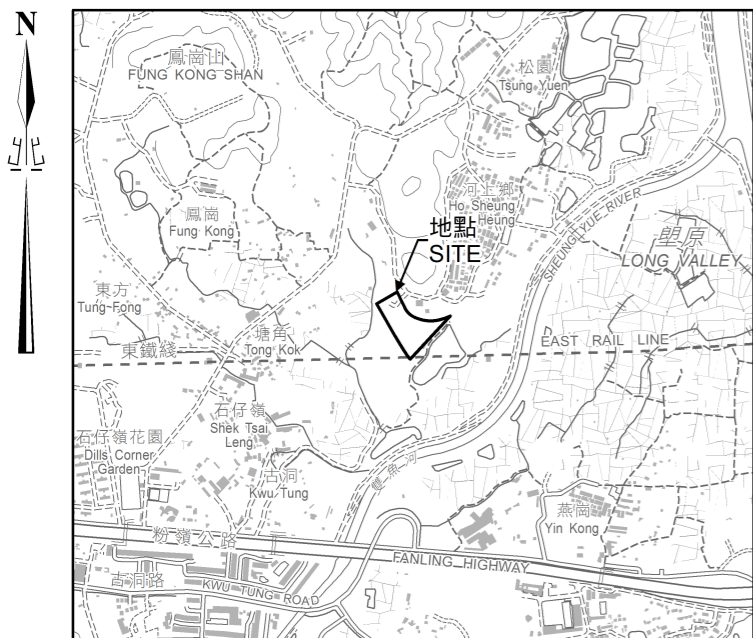

位置 LOCATION

 申請土地
APPLICATION SITE

只作識別用
FOR IDENTIFICATION PURPOSES ONLY

 地政總署 新發展區組
New Development Area Section
Lands Department

圖則由測繪處工程項目測量小組繪製
Plan Prepared by Projects Survey Unit, Survey and Mapping Office

© 香港特別行政區政府 版權所有 Copyright reserved - Hong Kong SAR Government

位置圖
SITE PLAN

測量圖編號
Survey Sheet No. 2-SE-5C

圖則編號
PLAN No. DNM5365a