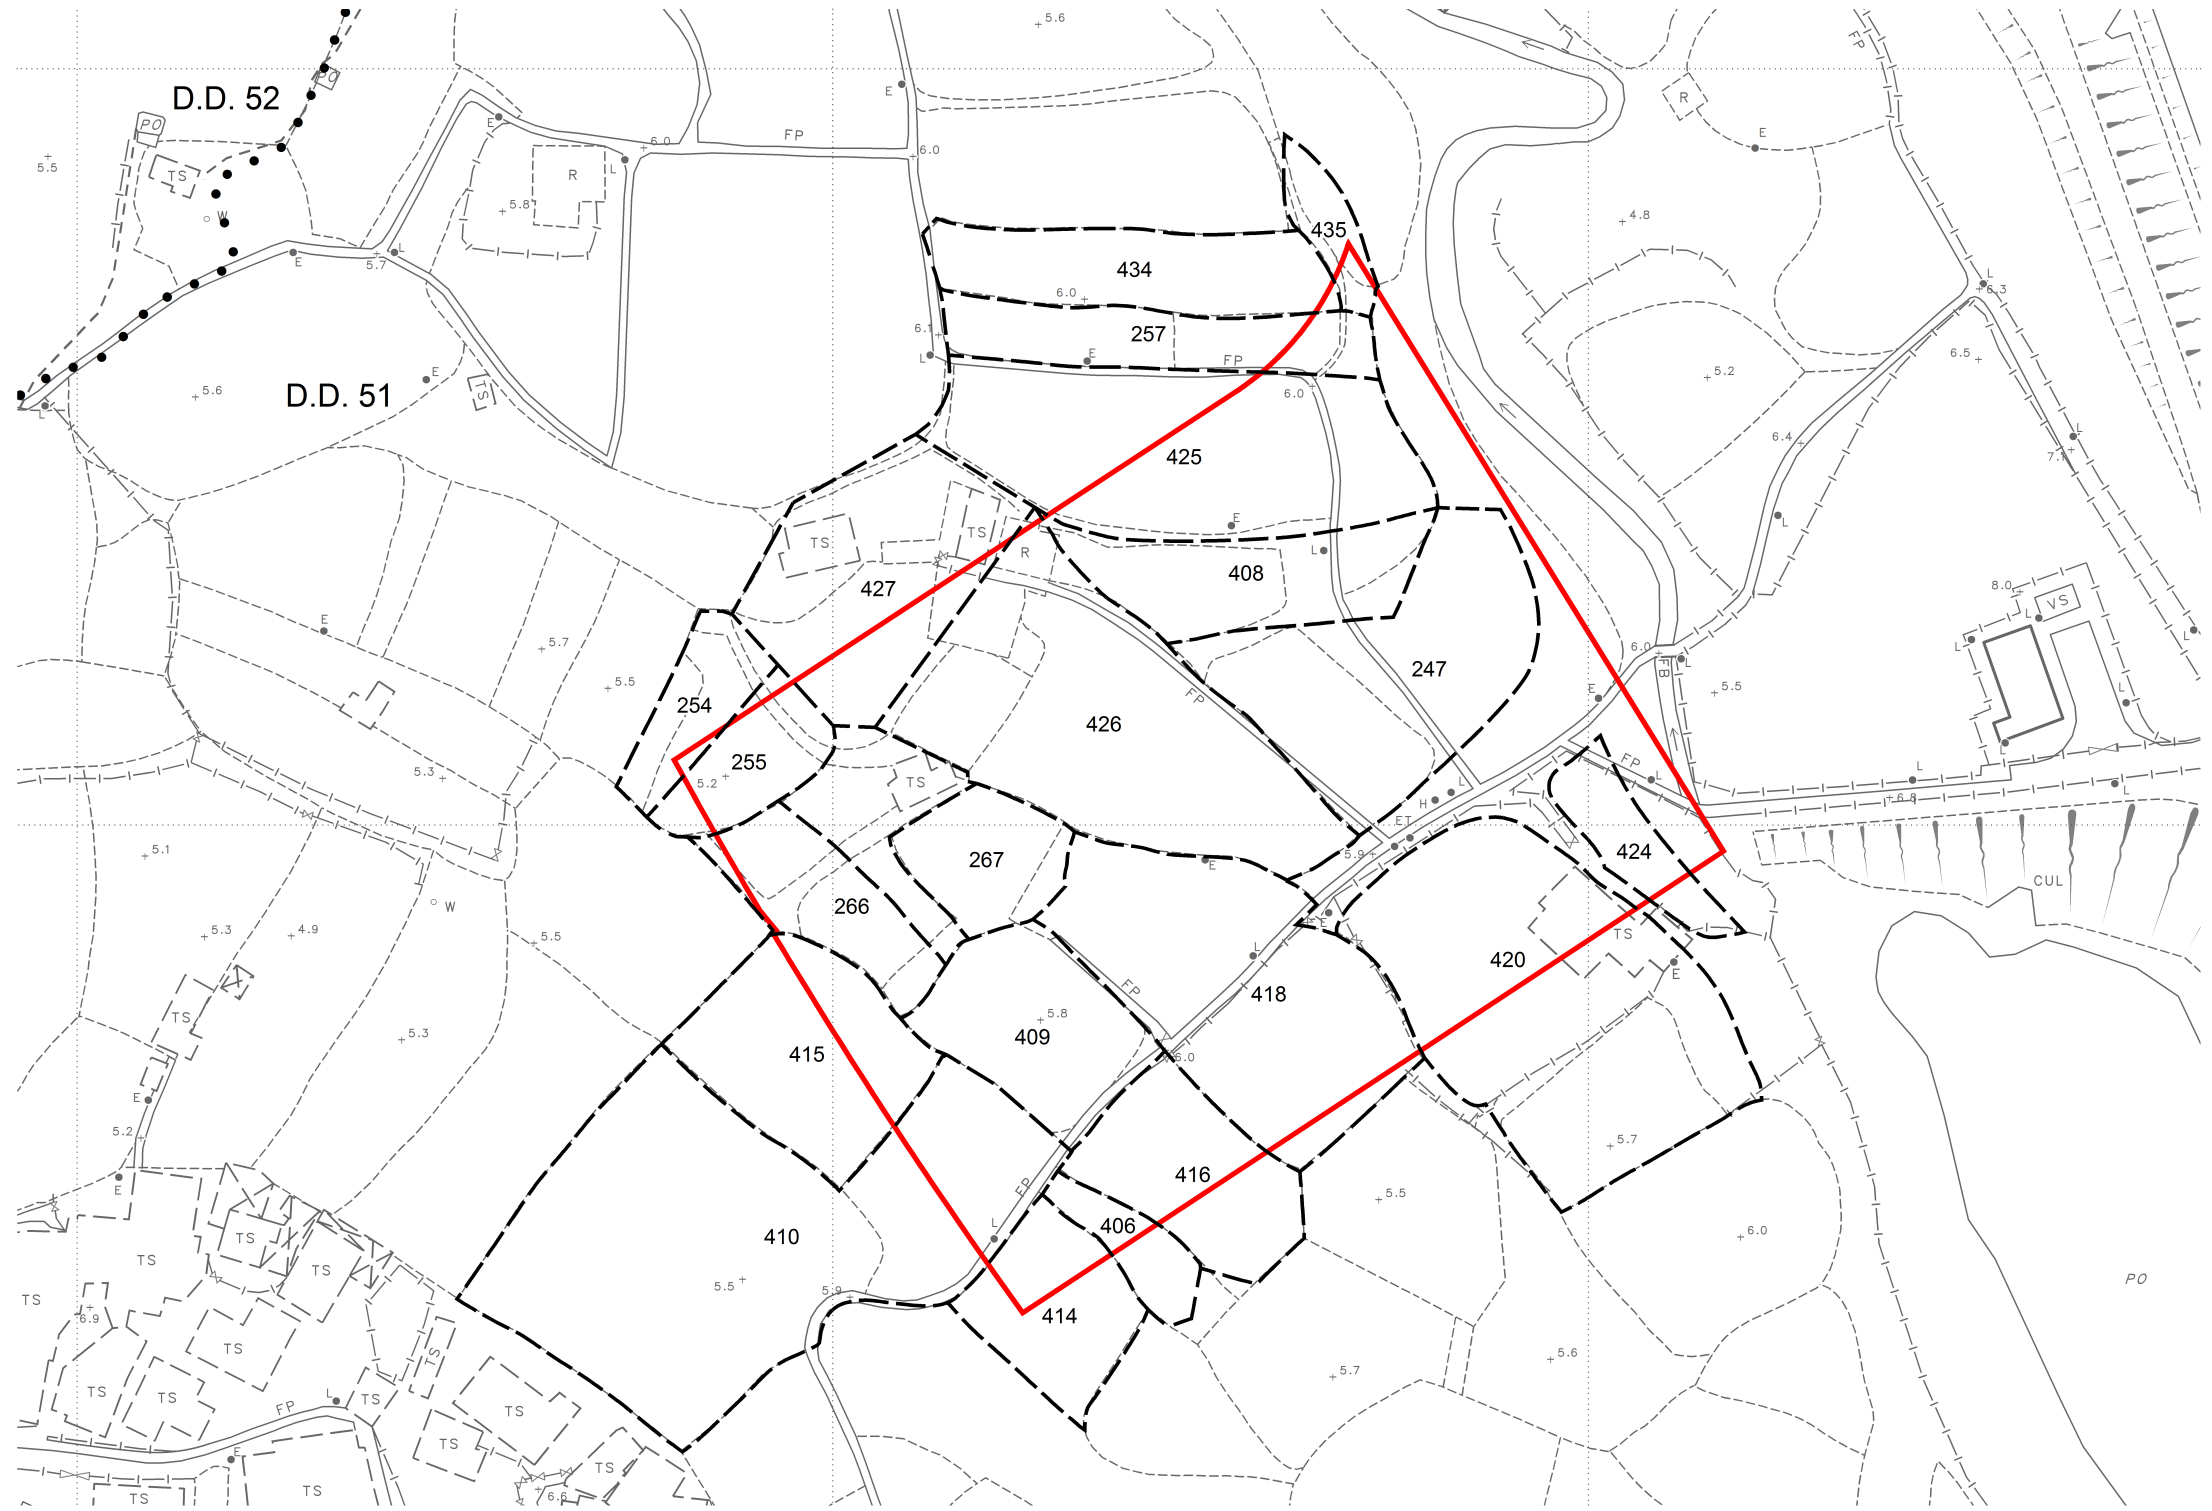

位置 LOCATION

 申請土地
APPLICATION SITE

只作識別用
FOR IDENTIFICATION PURPOSES ONLY

地政總署 新發展區組
New Development Area Section
Lands Department

圖則由測繪處工程項目測量小組繪製
Plan Prepared by Projects Survey Unit, Survey and Mapping Office

© 香港特別行政區政府 版權所有 Copyright reserved - Hong Kong SAR Government

位置圖
SITE PLAN

測量圖編號
Survey Sheet No. 3-SW-2C

圖則編號
PLAN No. DNM5372