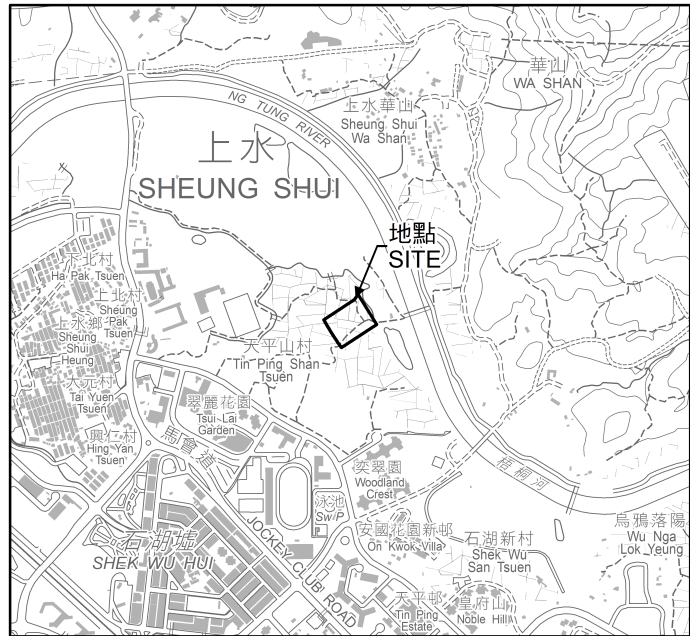

位置 LOCATION

 申請土地
APPLICATION SITE

只作識別用
FOR IDENTIFICATION PURPOSES ONLY

地政總署 新發展區組
New Development Area Section
Lands Department

圖則由測繪處工程項目測量小組繪製
Plan Prepared by Projects Survey Unit, Survey and Mapping Office

© 香港特別行政區政府 版權所有 Copyright reserved - Hong Kong SAR Government

位置圖
SITE PLAN

測量圖編號
Survey Sheet No. 3-SW-2C

圖則編號
PLAN No. DNM5372