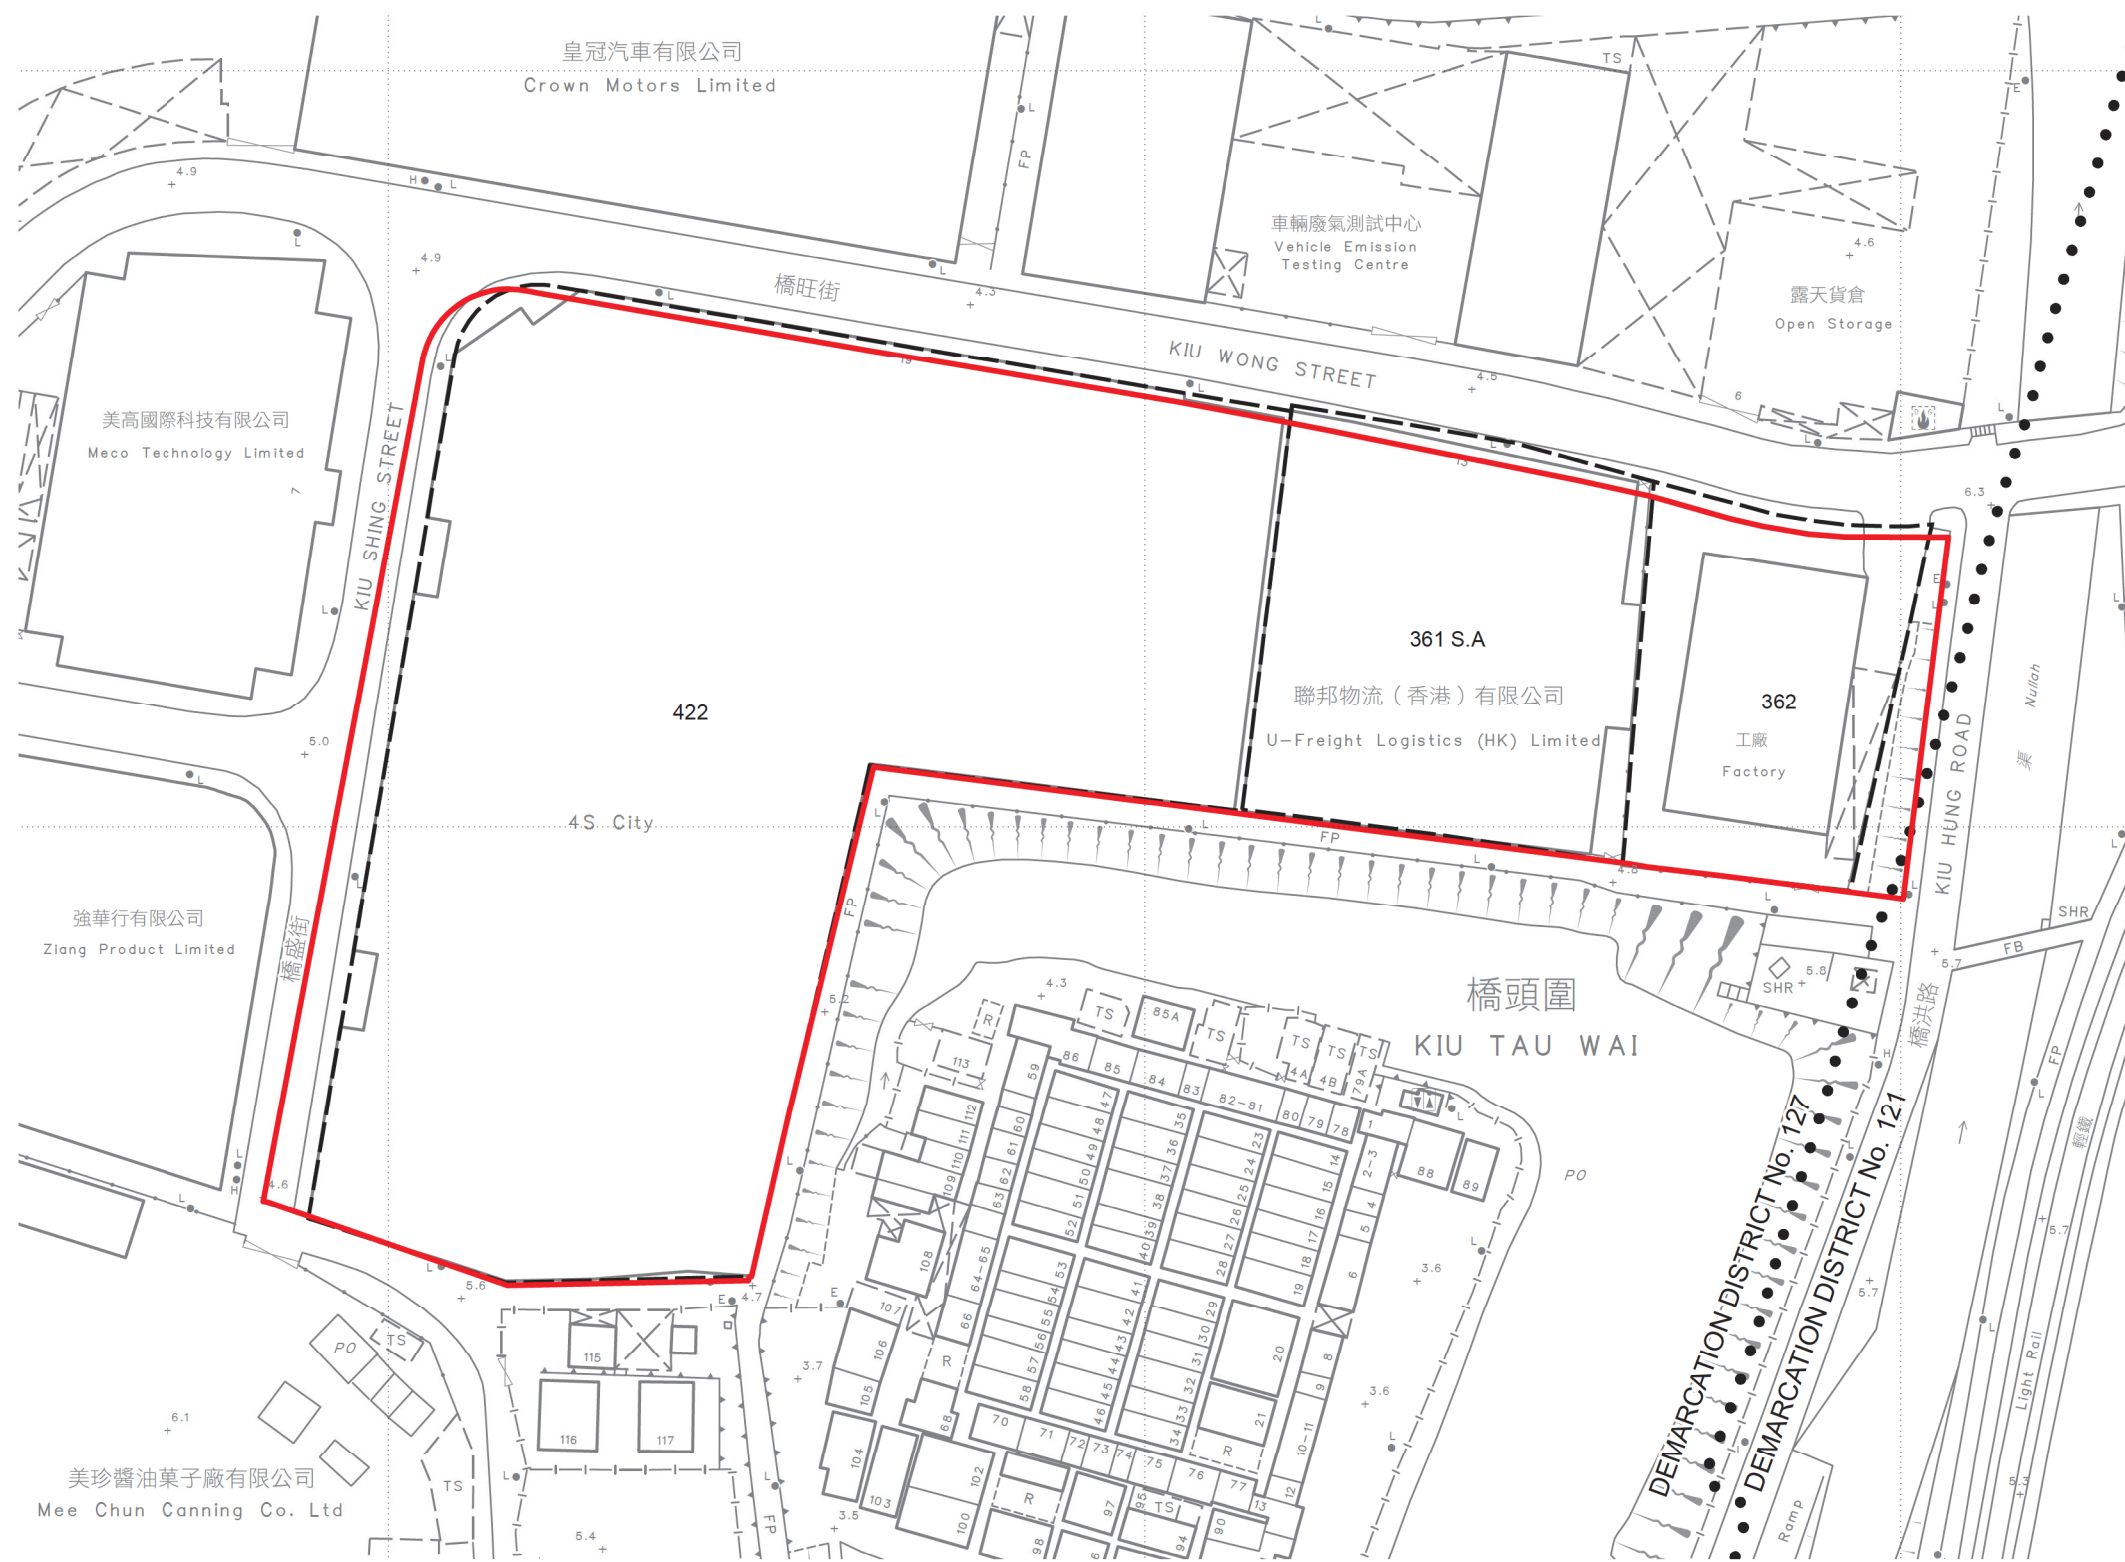

位置 LOCATION

申請土地
APPLICATION SITE

只作識別用
FOR IDENTIFICATION PURPOSES ONLY

地政總署 新發展區組
New Development Area Section
Lands Department
圖則由元朗測量處繪製
Plan Prepared by District Survey Office, Yuen Long
© 香港特別行政區政府 版權所有 Copyright reserved - Hong Kong SAR Government

位置圖
SITE PLAN

測量圖編號
Survey Sheet No. 6-NW-8C

圖則編號
PLAN No. YLM10866a