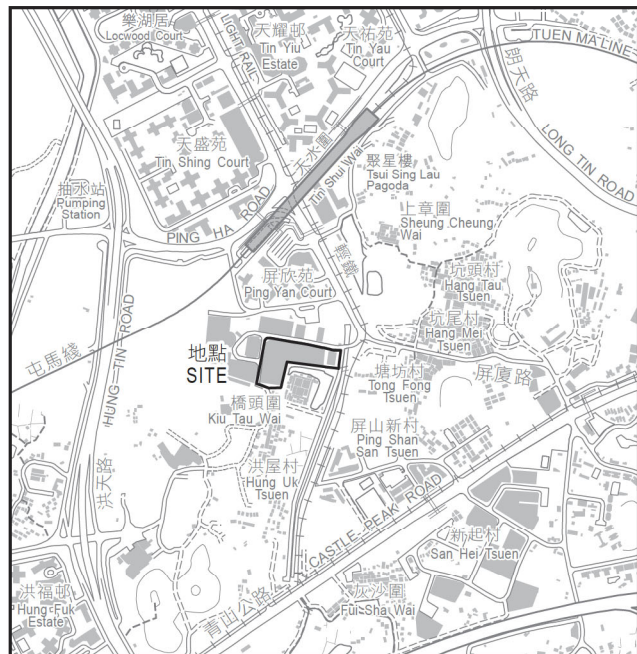

位置 LOCATION

申請土地
APPLICATION SITE

只作識別用
FOR IDENTIFICATION PURPOSES ONLY

地政總署 新發展區組
New Development Area Section
Lands Department
圖則由元朗測量處繪製
Plan Prepared by District Survey Office, Yuen Long
© 香港特別行政區政府 版權所有 Copyright reserved - Hong Kong SAR Government

位置圖
SITE PLAN

測量圖編號
Survey Sheet No. 6-NW-8C

圖則編號
PLAN No. YLM10866a